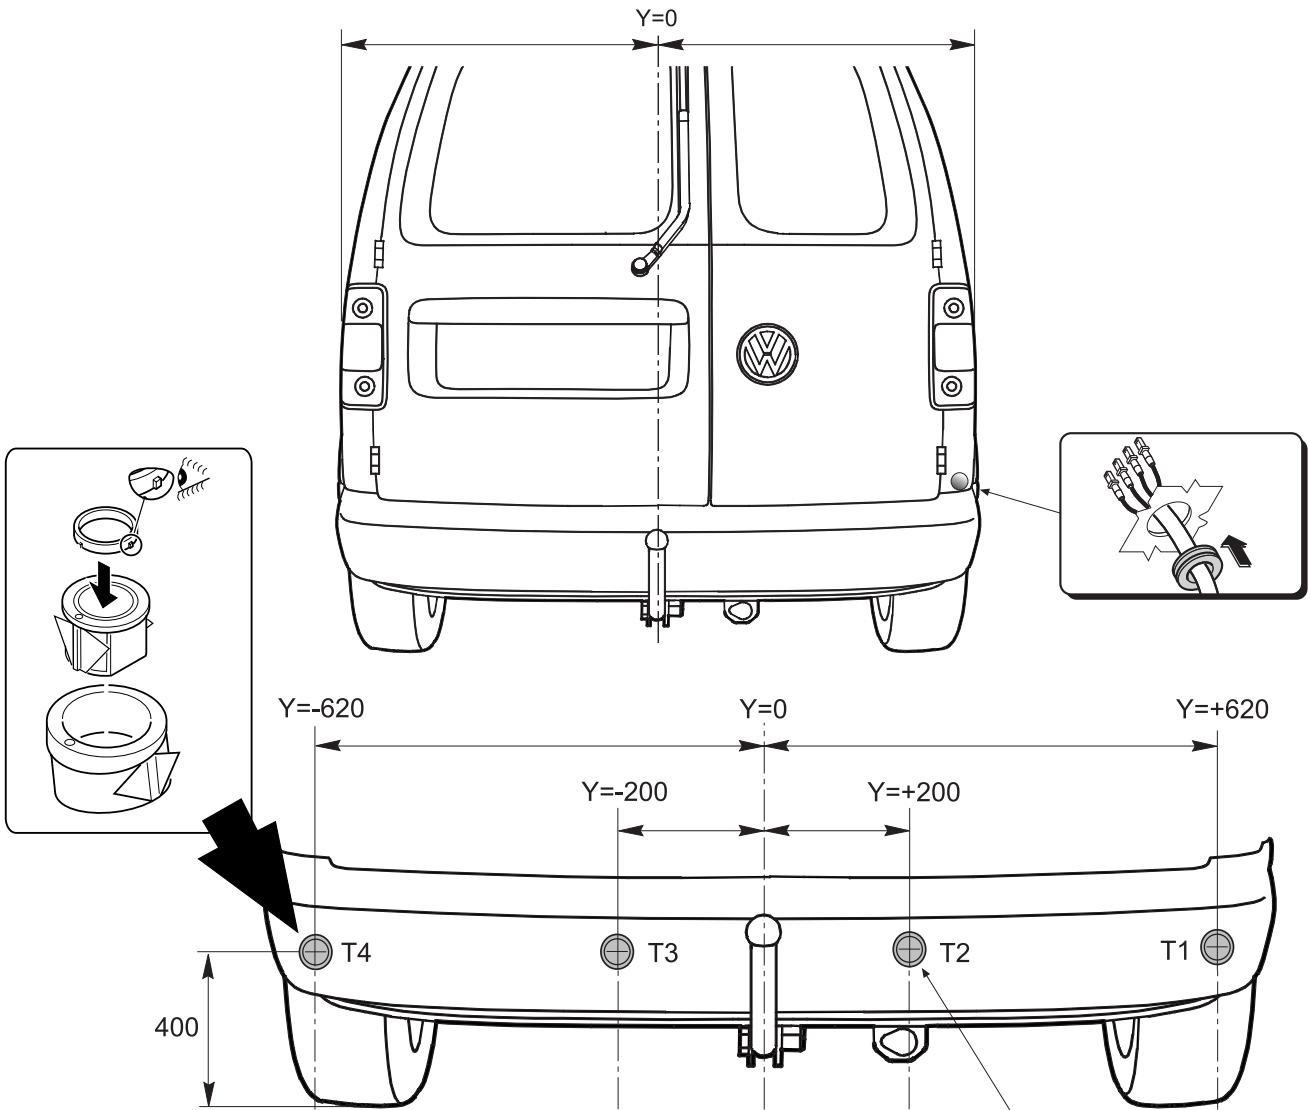

MAKE **VOLKSWAGEN**

MOD. **NEW CADDY SDI**

YEAR **01/04** →

	<p><b>F</b> bleu - rouge</p> <p><b>GB</b> blue - red</p> <p><b>NL</b> blau - rood</p> <p><b>D</b> blau - rot</p> <p><b>E</b> azul - rojo</p> <p><b>I</b> blu - rosso</p> <p><b>P</b> azul - vermelho</p>	<p><b>RU</b> СИНИЙ - КРАСНЫЙ</p> <p><b>PL</b> niebieski - czerwony</p> <p><b>CZ</b> modrý - červený</p> <p><b>HR</b> kék - piros</p> <p><b>SL</b> plava - rdeča</p> <p><b>GR</b> ΜΠΛΕ - ΚΟΚΚΙΝΟ</p> <p><b>TR</b> LACİVERT - KIRMIZI</p>
	