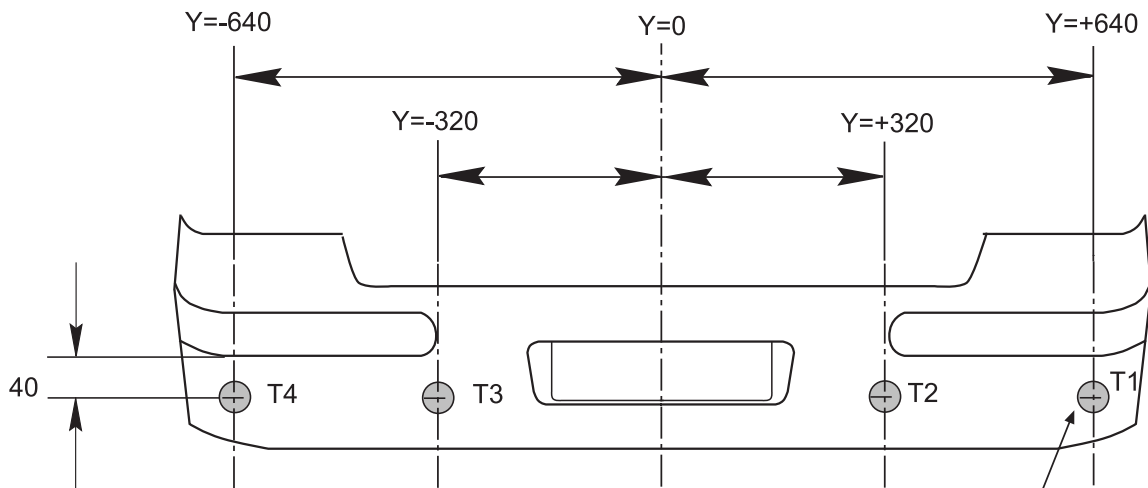

MAKE **VOLKSWAGEN** MOD. **GOLF 4**

YEAR **01/98** →

	<p>(F) noir - bleu</p> <p>(GB) black - blue</p> <p>(NL) zwart - blauw</p> <p>(D) schwarz - blau</p> <p>(E) negro - azul</p> <p>(I) nero - blu</p> <p>(P) preto - azul</p>	<p>(RU) ЧЕРНЫЙ - СИНИЙ</p> <p>(PL) czarny - niebieski</p> <p>(CZ) černý - modrý</p> <p>(HR) feketé - kék</p> <p>(SL) črna - plava</p> <p>(GR) ΜΑΥΡΟ - ΜΠΛΕ</p> <p>(TR) SİYAH - LACİVERT</p>
	