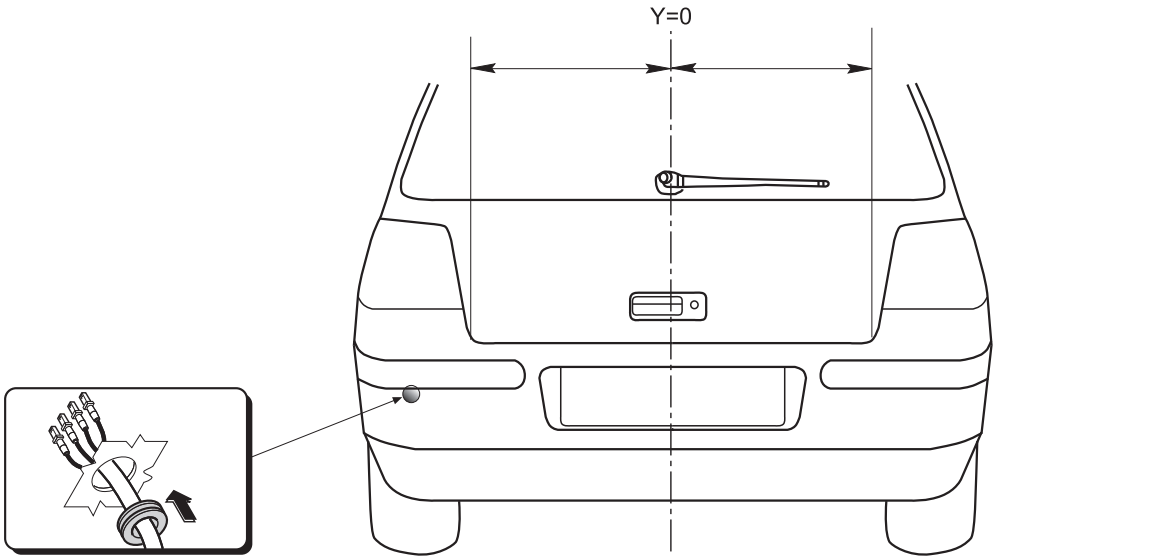

MAKE **VOLKSWAGEN** MOD. **GOLF 4**

YEAR **01/98** →

	<p>(F) noir - bleu</p> <p>(GB) black - blue</p> <p>(NL) zwart - blauw</p> <p>(D) schwarz - blau</p> <p>(E) negro - azul</p> <p>(I) nero - blu</p> <p>(P) preto - azul</p>	<p>(RU) ЧЕРНЫЙ - СИНИЙ</p> <p>(PL) czarny - niebieski</p> <p>(CZ) černý - modrý</p> <p>(HR) feketé - kék</p> <p>(SL) črna - plava</p> <p>(GR) ΜΑΥΡΟ - ΜΠΛΕ</p> <p>(TR) SİYAH - LACİVERT</p>
	