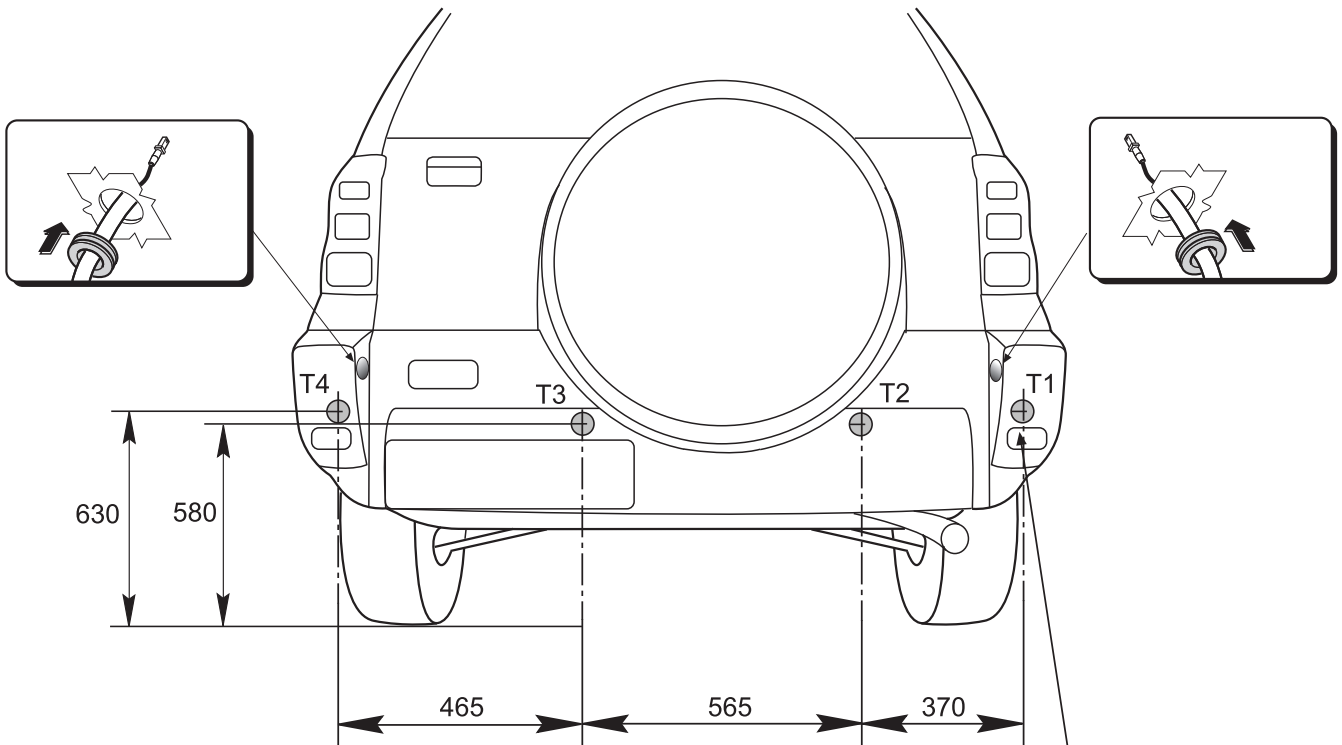

MAKE **TOYOTA**

MOD. **RAV4**

YEAR **06/02** →

	<p>F noir GB black NL zwart D schwarz E negro I nero P preto</p>	<p>RU ЧЕРНЫЙ PL czarny CZ černý HR feketé SL nera GR ΜΑΥΡΟ TR SIYAH</p>
	<p>F blanc - noir GB white - black NL wit - zwart D weiss - schwarz E blanco - negro I bianco - nero P branco - preto</p>	<p>RU БЕЛЫЙ - ЧЕРНЫЙ PL biały - czarny CZ bílý - černý HR fehé - feketé SL bela - nera GR ΛΕΥΚΟ - ΜΑΥΡΟ TR BEYAZ - SIYAH</p>