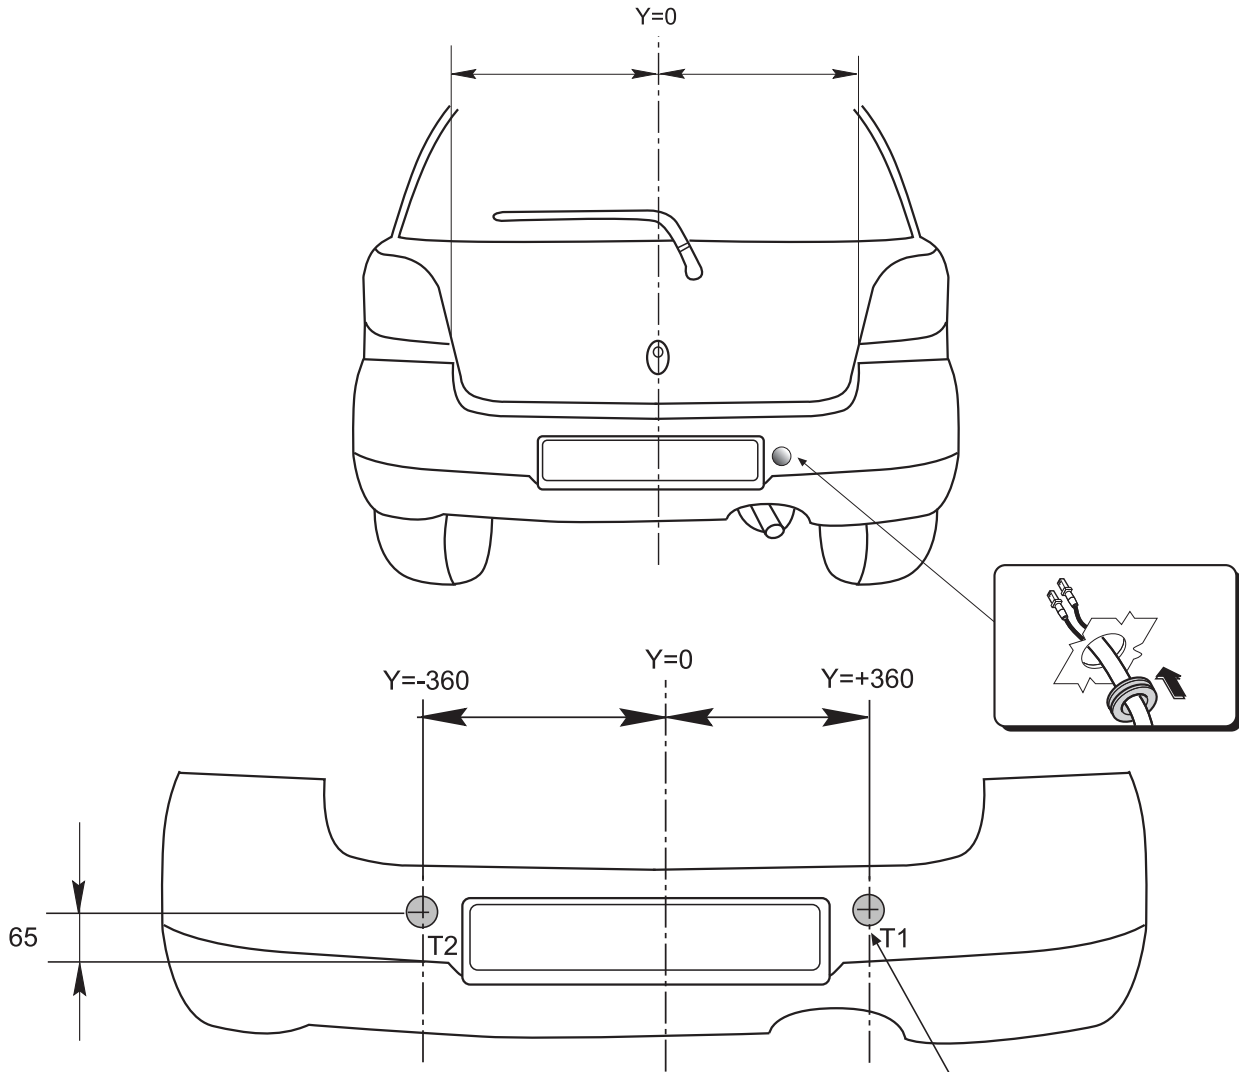

MAKE **TOYOTA**

MOD. **YARIS**

YEAR **01/02** →

	<b>(F)</b> orange - noir <b>(GB)</b> orange - black <b>(NL)</b> oranje - zwart <b>(D)</b> orange - schwarz <b>(E)</b> anaranjado - negro <b>(I)</b> arancio - nero <b>(P)</b> laranja - preto	<b>(RU)</b> ОРАНЖЕВЫЙ - ЧЕРНЫЙ <b>(PL)</b> pomarańczowy - czarny <b>(CZ)</b> oranžový - černý <b>(HR)</b> narancssárga - fekete <b>(SL)</b> oranžna - črna <b>(GR)</b> ΠΟΡΤΟΚΑΛΙ - ΜΑΥΡΟ <b>(TR)</b> TURUNCU - SİYAH
	