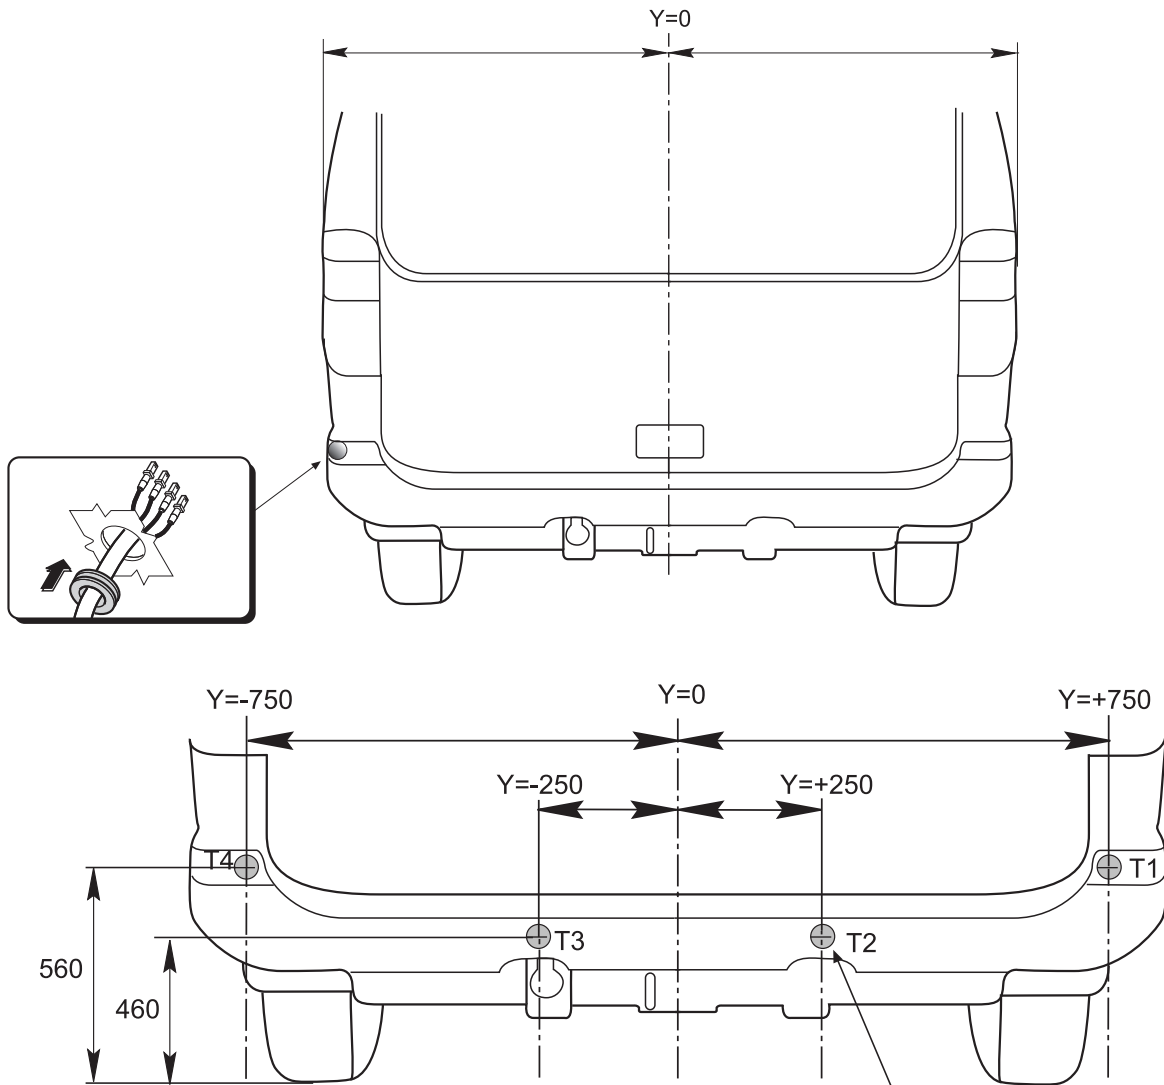

MAKE **TOYOTA**

MOD. **HIACE**

YEAR **01/03** →

	<p><b>(F)</b> blanc - noir</p> <p><b>(GB)</b> white - black</p> <p><b>(NL)</b> wit - zwart</p> <p><b>(D)</b> weiss - schwarz</p> <p><b>(E)</b> blanco - negro</p> <p><b>(I)</b> bianco - nero</p> <p><b>(P)</b> branco - preto</p>	<p><b>(RU)</b> БЕЛЫЙ - ЧЕРНЫЙ</p> <p><b>(PL)</b> biały - czarny</p> <p><b>(CZ)</b> bílý - černý</p> <p><b>(HR)</b> feher - feketé</p> <p><b>(SL)</b> bela - črna</p> <p><b>(GR)</b> ΛΕΥΚΟ - ΠΑΥΡΟ</p> <p><b>(TR)</b> BEYAZ - SIYAH</p>
	