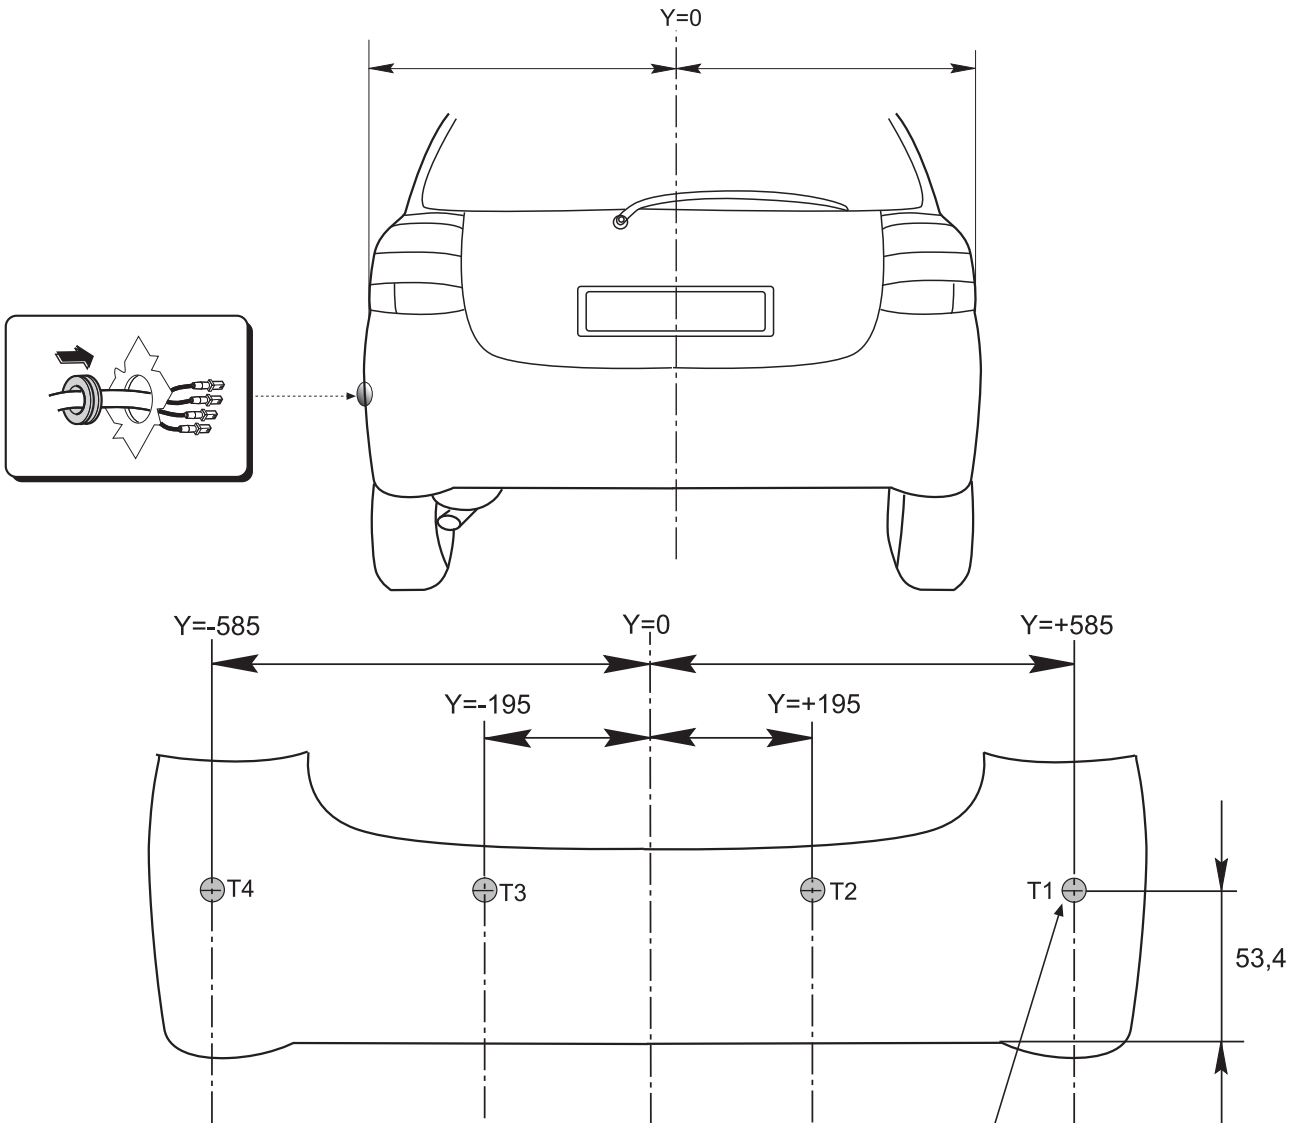

MAKE **TOYOTA**

MOD. **COROLLA**

YEAR **01/03** →

	F rouge - noir GB red - black NL rood - zwart D rot - schwarz E rojo - negro I rosso - nero P vermelho - preto	RU КРАСНЫЙ - ЧЕРНЫЙ PL czerwony - czarny CZ červený - černý HR piros - fekete SL rdeča - črna GB KOKKINO - MAYPO TR KIRMIZI - SİYAH
	