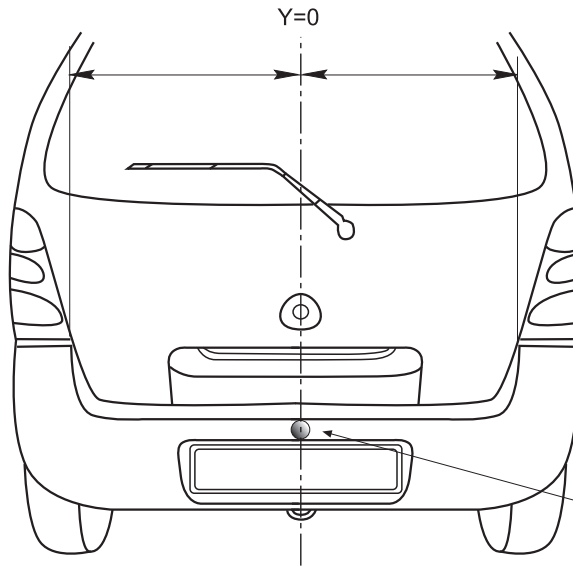

MAKE **SUZUKI**

MOD. **WAGON R**

YEAR **01/01** →

	<p>(F) orange - noir</p> <p>(GB) orange - black</p> <p>(NL) oranje - zwart</p> <p>(D) orange - schwarz</p> <p>(E) anaranjado - negro</p> <p>(I) arancio - nero</p> <p>(P) laranja - preto</p>	<p>(RU) ОРАНЖЕВЫЙ - ЧЕРНЫЙ</p> <p>(PL) pomarańczowy - czarny</p> <p>(CZ) oranžový - černý</p> <p>(HR) narancssárga - fekete</p> <p>(SL) oranžna - črna</p> <p>(GR) ΠΟΡΤΟΚΑΛΙ - ΜΑΥΡΟ</p> <p>(TR) TURUNCU - SİYAH</p>
	