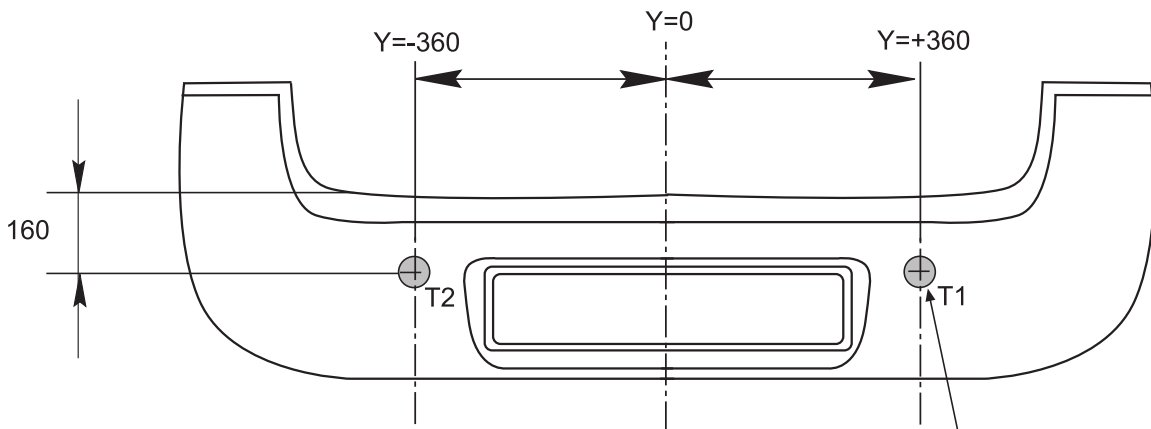

MAKE **SUZUKI**

MOD. **WAGON R**

YEAR **01/01** →

	<p>(F) orange - noir</p> <p>(GB) orange - black</p> <p>(NL) oranje - zwart</p> <p>(D) orange - schwarz</p> <p>(E) anaranjado - negro</p> <p>(I) arancio - nero</p> <p>(P) laranja - preto</p>	<p>(RU) ОРАНЖЕВЫЙ - ЧЕРНЫЙ</p> <p>(PL) pomarańczowy - czarny</p> <p>(CZ) oranžový - černý</p> <p>(HR) narancssárga - fekete</p> <p>(SL) oranžna - črna</p> <p>(GR) ΠΟΡΤΟΚΑΛΙ - ΜΑΥΡΟ</p> <p>(TR) TURUNCU - SİYAH</p>
	