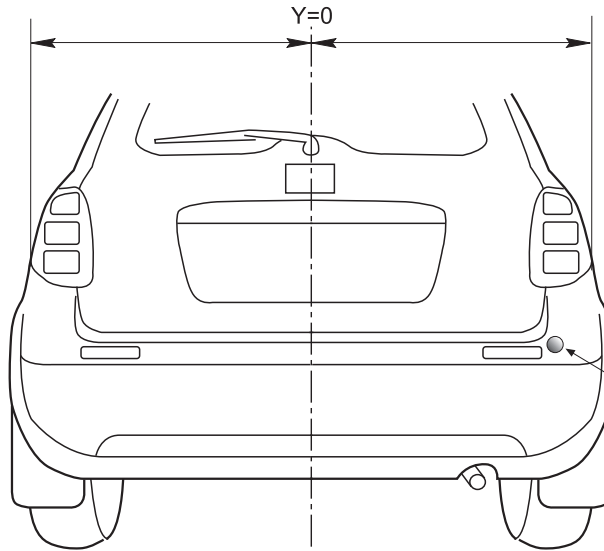

MAKE **SUZUKI**

MOD. **SX3**

YEAR **01/06**

	<table border="0"> <tr> <td>F rouge - gris</td> <td>RU КРАСНЫЙ - СЕРЫЙ</td> </tr> <tr> <td>GB red - grey</td> <td>PL czerwony - szary</td> </tr> <tr> <td>NL rood - grijs</td> <td>CZ červený - šedo</td> </tr> <tr> <td>D rot - grau</td> <td>HR piros - szürke</td> </tr> <tr> <td>E rojo - gris</td> <td>SL rdeča - siva</td> </tr> <tr> <td>I rosso - grigio</td> <td>GR KOKKINO - ΓΚΡΙ</td> </tr> <tr> <td>P vermelho - cinzento</td> <td>TR KIRMIZI - GRI</td> </tr> </table>	F rouge - gris	RU КРАСНЫЙ - СЕРЫЙ	GB red - grey	PL czerwony - szary	NL rood - grijs	CZ červený - šedo	D rot - grau	HR piros - szürke	E rojo - gris	SL rdeča - siva	I rosso - grigio	GR KOKKINO - ΓΚΡΙ	P vermelho - cinzento	TR KIRMIZI - GRI
F rouge - gris	RU КРАСНЫЙ - СЕРЫЙ														
GB red - grey	PL czerwony - szary														
NL rood - grijs	CZ červený - šedo														
D rot - grau	HR piros - szürke														
E rojo - gris	SL rdeča - siva														
I rosso - grigio	GR KOKKINO - ΓΚΡΙ														
P vermelho - cinzento	TR KIRMIZI - GRI														
