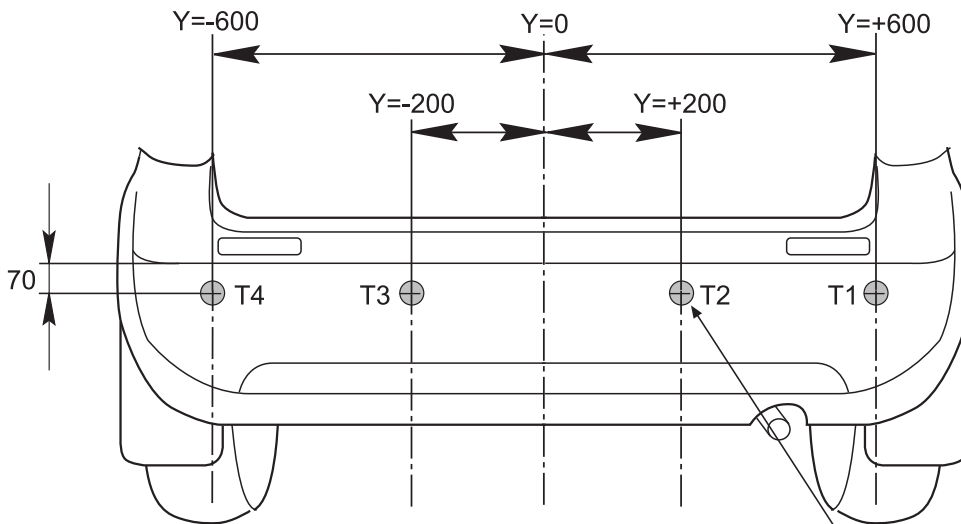

MAKE **SUZUKI**

MOD. **SX3**

YEAR **01/06**

	<table border="0"> <tr> <td>F rouge - gris</td> <td>RU КРАСНЫЙ - СЕРЫЙ</td> </tr> <tr> <td>GB red - grey</td> <td>PL czerwony - szary</td> </tr> <tr> <td>NL rood - grijs</td> <td>CZ červený - šedo</td> </tr> <tr> <td>D rot - grau</td> <td>HR piros - szürke</td> </tr> <tr> <td>E rojo - gris</td> <td>SL rdeča - siva</td> </tr> <tr> <td>I rosso - grigio</td> <td>GR KOKKINO - ΓΚΡΙ</td> </tr> <tr> <td>P vermelho - cinzento</td> <td>TR KIRMIZI - GRI</td> </tr> </table>	F rouge - gris	RU КРАСНЫЙ - СЕРЫЙ	GB red - grey	PL czerwony - szary	NL rood - grijs	CZ červený - šedo	D rot - grau	HR piros - szürke	E rojo - gris	SL rdeča - siva	I rosso - grigio	GR KOKKINO - ΓΚΡΙ	P vermelho - cinzento	TR KIRMIZI - GRI
F rouge - gris	RU КРАСНЫЙ - СЕРЫЙ														
GB red - grey	PL czerwony - szary														
NL rood - grijs	CZ červený - šedo														
D rot - grau	HR piros - szürke														
E rojo - gris	SL rdeča - siva														
I rosso - grigio	GR KOKKINO - ΓΚΡΙ														
P vermelho - cinzento	TR KIRMIZI - GRI														
