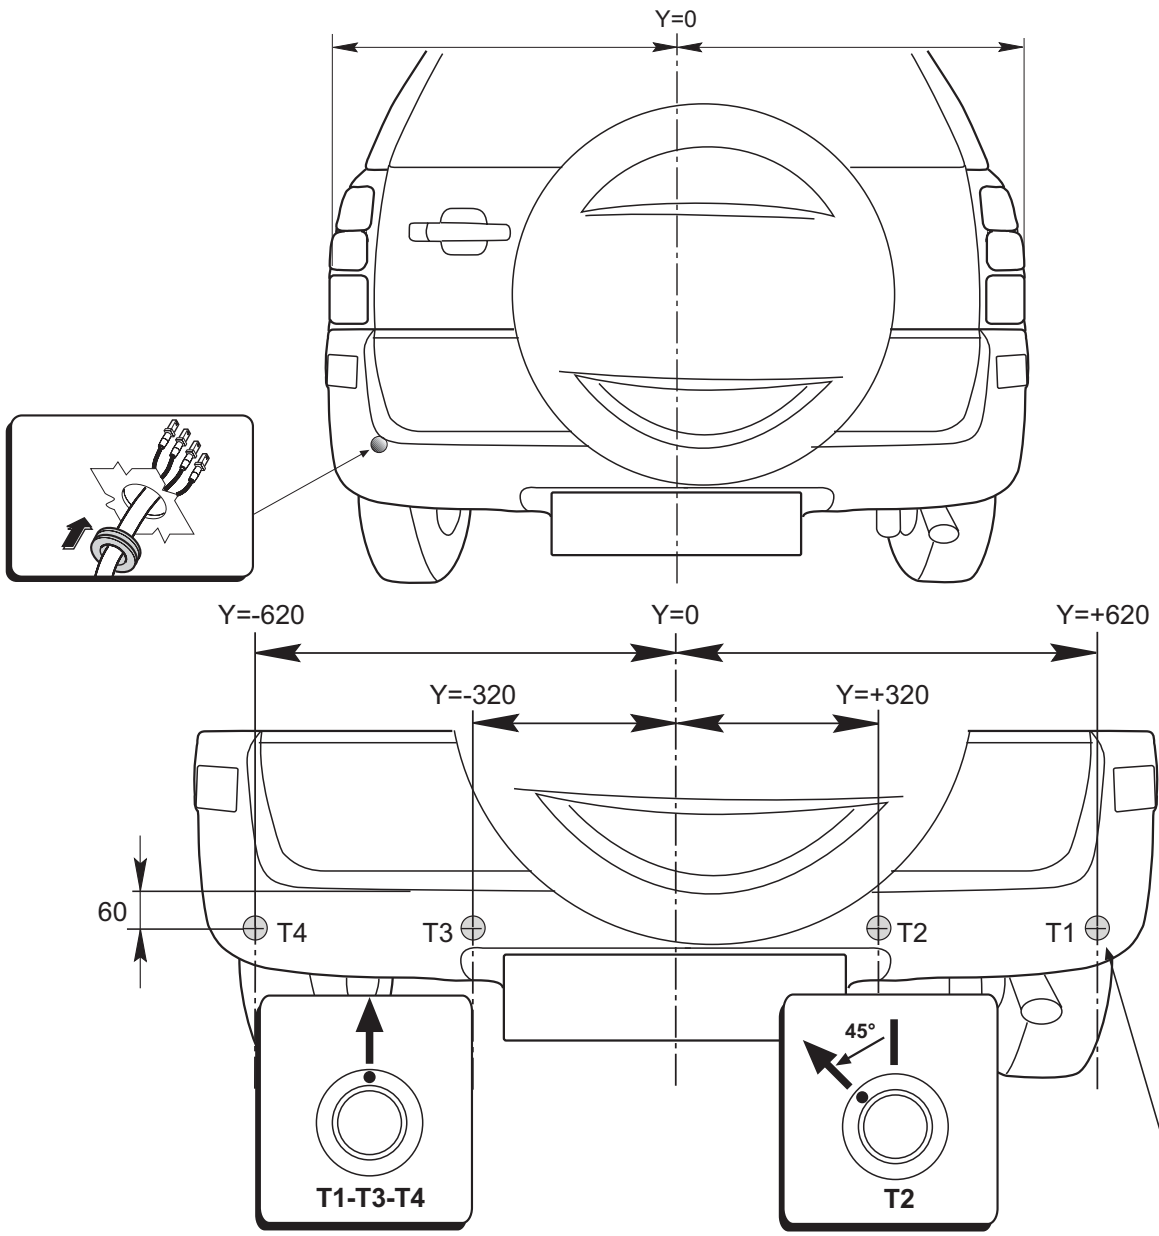

MAKE **SUZUKI**

MOD. **GRAND VITARA (Rear)**

YEAR **01/05**

| | | |
|---|---|--|
|  | F rouge GB red NL rood D rot E rojo I rosso P vermelho | RU КРАСНЫЙ PL czerwony CZ červený HR piros SL rdeča GR KOKKINO TR KIRMIZI |
| |  |  |