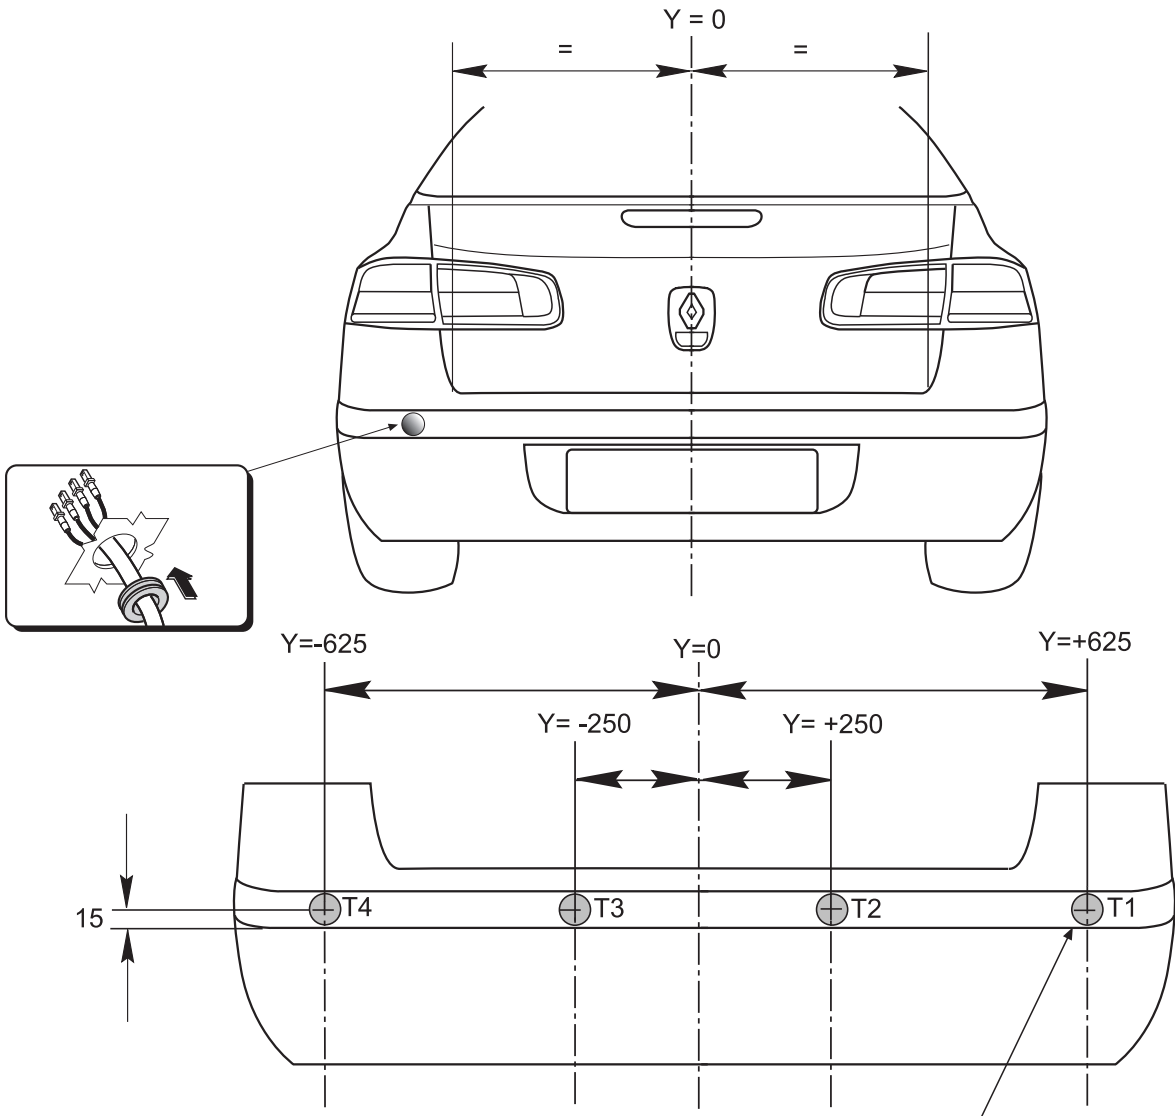

MAKE

**RENAULT**

MOD. **LAGUNA BERLINA**

YEAR **01/02**

	<p>(F) vert</p> <p>(GB) green</p> <p>(NL) groen</p> <p>(D) grün</p> <p>(E) verde</p> <p>(I) verde</p> <p>(P) verde</p>	<p>(RU) ЗЕЛЕНЬИЙ</p> <p>(PL) zielony</p> <p>(CZ) zelený</p> <p>(HR) zöld</p> <p>(SL) zelena</p> <p>(GR) ΠΡΑΣΙΝΟ</p> <p>(TR) YEŞİL</p>
	