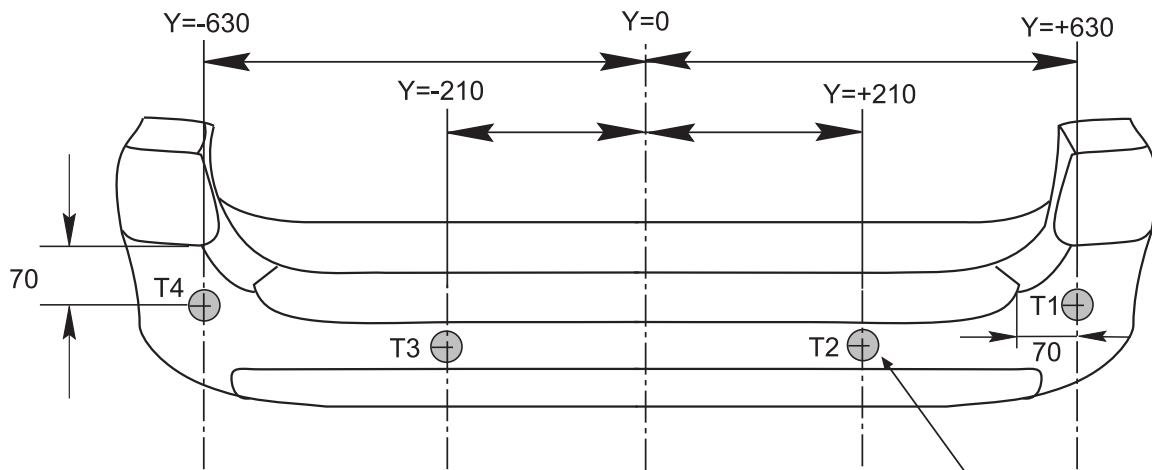

MAKE

PEUGEOT

MOD. **307 STATION WAGON**

YEAR **01/03**

	<p>(F) marron</p> <p>(GB) brown</p> <p>(NL) bruin</p> <p>(D) braun</p> <p>(E) marrón</p> <p>(I) marrone</p> <p>(P) castanho</p>	<p>(RU) КОРИЧНЕВЫЙ</p> <p>(PL) brązowy</p> <p>(CZ) hnědý</p> <p>(HR) barna</p> <p>(SL) kostanjeva</p> <p>(GR) Καφέ</p> <p>(TR) KAHVERENGİ</p>
	<p>(F) jaune - vert</p> <p>(GB) yellow - green</p> <p>(NL) geel - groen</p> <p>(D) gelb - grün</p> <p>(E) amarillo - verde</p> <p>(I) giallo - verde</p> <p>(P) amarelo - verde</p>	<p>(RU) ЖЕЛТЫЙ - ЗЕЛЕНЫЙ</p> <p>(PL) żółty - zielony</p> <p>(CZ) žlutý - zelený</p> <p>(HR) sàrگا - zòld</p> <p>(SL) rumeno - zelena</p> <p>(GR) ΚΙΤΡΙΝΟ - ΠΡΑΣΙΝΟ</p> <p>(TR) SARİ - YEŞİL</p>