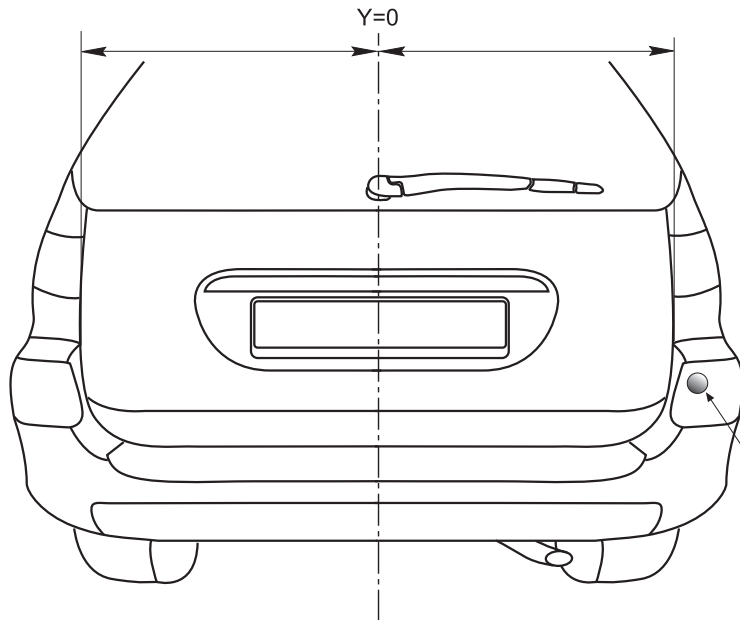

MAKE

PEUGEOT

MOD. **307 STATION WAGON**

YEAR **01/03**

	<p>(F) marron</p> <p>(GB) brown</p> <p>(NL) bruin</p> <p>(D) braun</p> <p>(E) marrón</p> <p>(I) marrone</p> <p>(P) castanho</p>	<p>(RU) КОРИЧНЕВЫЙ</p> <p>(PL) brązowy</p> <p>(CZ) hnědý</p> <p>(HR) barna</p> <p>(SL) kostanjeva</p> <p>(GR) Καφέ</p> <p>(TR) KAHVERENGİ</p>
	<p>(F) jaune - vert</p> <p>(GB) yellow - green</p> <p>(NL) geel - groen</p> <p>(D) gelb - grün</p> <p>(E) amarillo - verde</p> <p>(I) giallo - verde</p> <p>(P) amarelo - verde</p>	<p>(RU) ЖЕЛТЫЙ - ЗЕЛЕНЫЙ</p> <p>(PL) żółty - zielony</p> <p>(CZ) žlutý - zelený</p> <p>(HR) sàrگا - zòld</p> <p>(SL) rumeno - zelena</p> <p>(GR) ΚΙΤΡΙΝΟ - ΠΡΑΣΙΝΟ</p> <p>(TR) SARİ - YEŞİL</p>