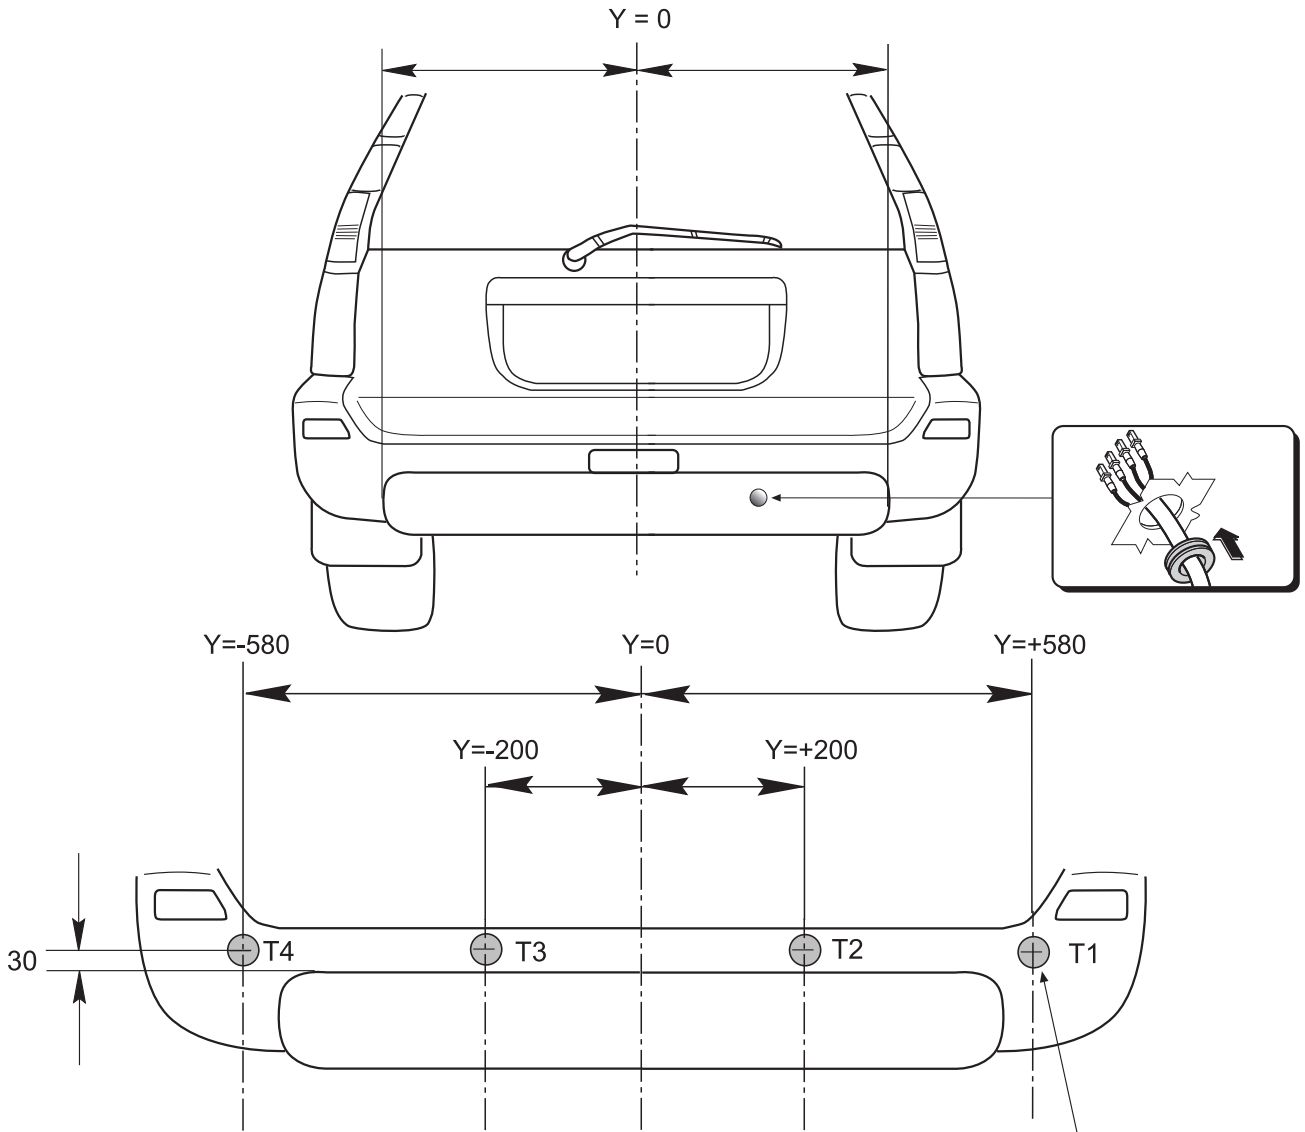

MAKE **NISSAN**

MOD. **X-TRAIL**

YEAR **01/02** →

	F bleu - blanc GB blue - white NL blauw - wit D blau - weiss E azul - blanco I blu - bianco P azul - branco	RU СИНИЙ - БЕЛЫЙ PL niebieski - biały CZ modrý - bílý HR kék - fehéř SL plava - bela GR ΜΠΛΕ - ΛΕΥΚΟ TR LACIVERT - BEYAZ
	