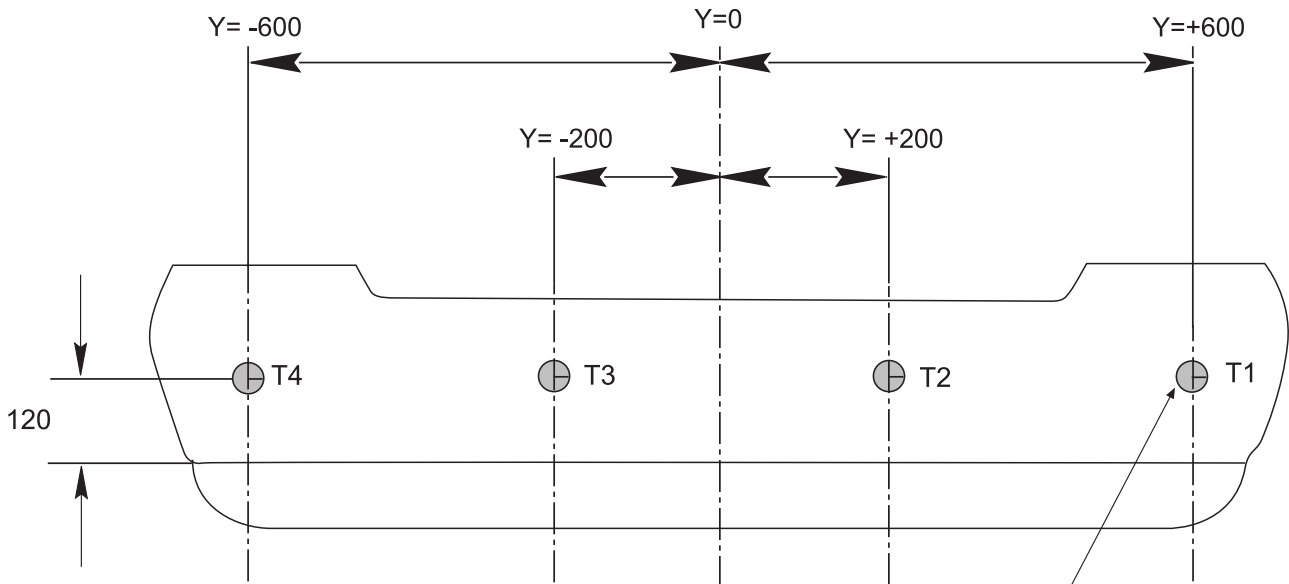

MAKE

NISSAN

MOD.

PRIMERA

YEAR **06/99**

- | | |
|-------------------------|----------------------------|
| F blanc - vert | RU БЕЛЫЙ - ЗЕЛЕНЬИЙ |
| GB white - green | PL biały - zielony |
| NL wit - groen | CZ bílý - zelený |
| D weiss - grün | HR feher - zöld |
| E blanco - verde | SL bela - zelena |
| I bianco - verde | GR ΛΕΥΚΟ - ΠΡΑΣΙΝΟ |
| P branco - verde | TR BEYAZ - YEŞİL |