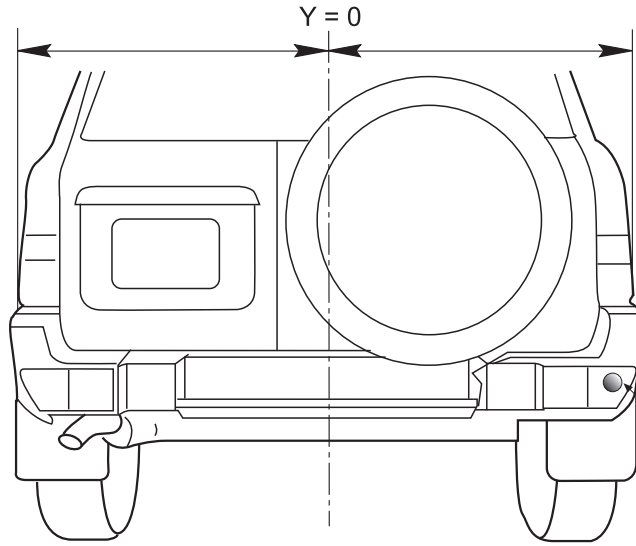

MAKE **NISSAN**

MOD. **PATROL GR**

YEAR **12/03** →

	F jaune GB yellow NL geel D gelb E amarillo I giallo P amarelo	RU ЖЕЛТЫЙ PL żółty CZ žlutý HR sàrga SL rumeno GR ΚΙΤΡΙΝΟ TR SARİ
		

(*) It needs a Nissan unit.