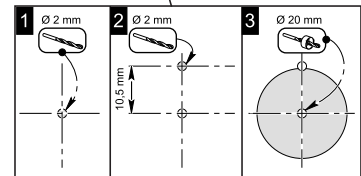

MAKE **NISSAN**

MOD. **PATROL GR**

YEAR **12/03** →

	F jaune GB yellow NL geel D gelb E amarillo I giallo P amarelo	RU ЖЕЛТЫЙ PL żółty CZ žlutý HR sàrga SL rumeno GR ΚΙΤΡΙΝΟ TR SARİ
		

(*) It needs a Nissan unit.