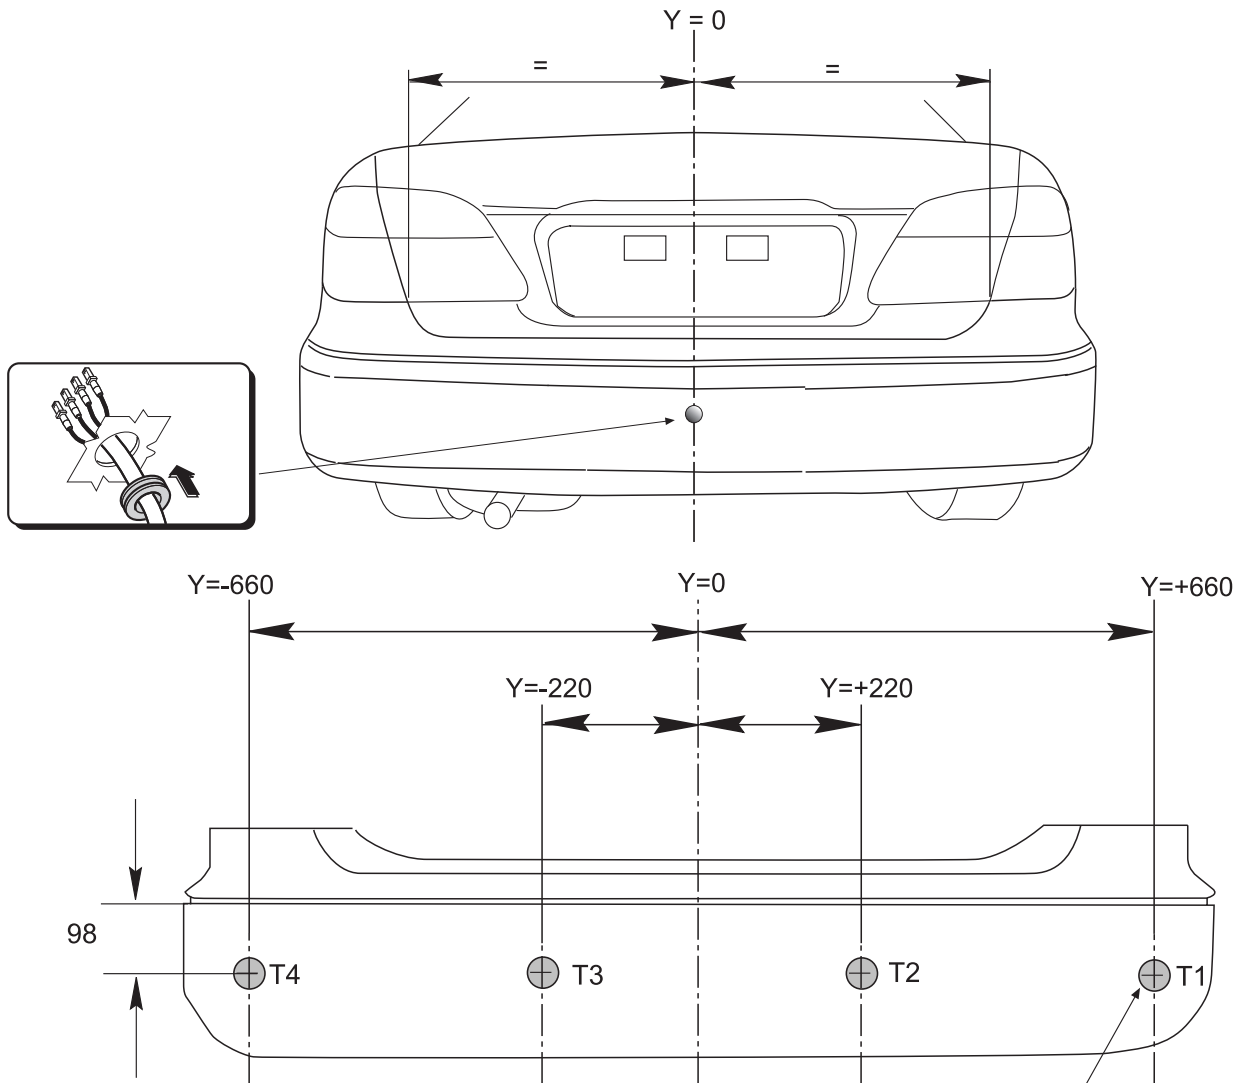

MAKE **NISSAN** MOD. **MAXIMA** YEAR **01/00** →

	<p>F blanc - vert</p> <p>GB white - green</p> <p>NL wit - groen</p> <p>D weiss - grün</p> <p>E blanco - verde</p> <p>I bianco - verde</p> <p>P branco - verde</p>	<p>RU БЕЛЫЙ - ЗЕЛЕНЬИЙ</p> <p>PL biały - zielony</p> <p>CZ bílý - zelený</p> <p>HR feher - zöld</p> <p>SL bela - zelena</p> <p>GR ΛΕΥΚΟ - ΠΡΑΣΙΝΟ</p> <p>TR BEYAZ - YEŞİL</p>
	