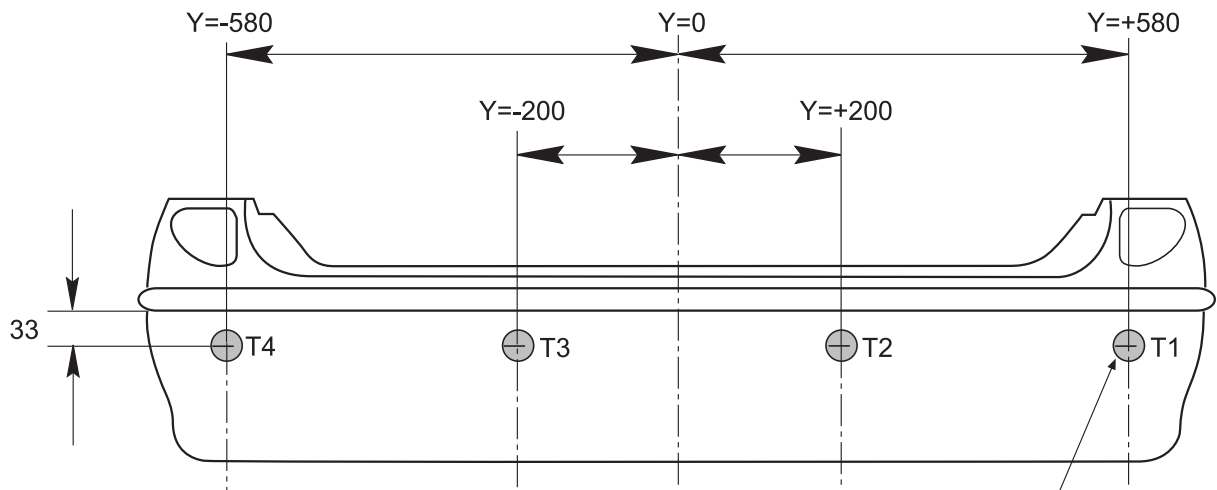

MAKE

NISSAN

MOD. **ALMERA TINO NEW**

YEAR **12/03**

	(F) vert - blanc (GB) green - white (NL) groen - wit (D) grün - weiss (E) verde - blanco (I) verde - bianco (P) verde - branco	(RU) ЗЕЛЕНЫЙ - БЕЛЫЙ (PL) zielony - biały (CZ) zelený - bílý (HR) zöld - fehér (SL) zelena - bela (GR) ΠΡΑΣΙΝΟ - ΛΕΥΚΟ (TR) YEŞİL - BEYAZ
	