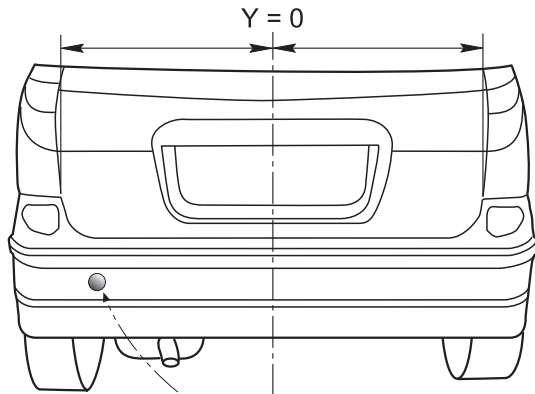

MAKE

NISSAN

MOD. **ALMERA TINO NEW**

YEAR **12/03**

	(F) vert - blanc (GB) green - white (NL) groen - wit (D) grün - weiss (E) verde - blanco (I) verde - bianco (P) verde - branco	(RU) ЗЕЛЕНЫЙ - БЕЛЫЙ (PL) zielony - biały (CZ) zelený - bílý (HR) zöld - fehér (SL) zelena - bela (GR) ΠΡΑΣΙΝΟ - ΛΕΥΚΟ (TR) YEŞİL - BEYAZ
	