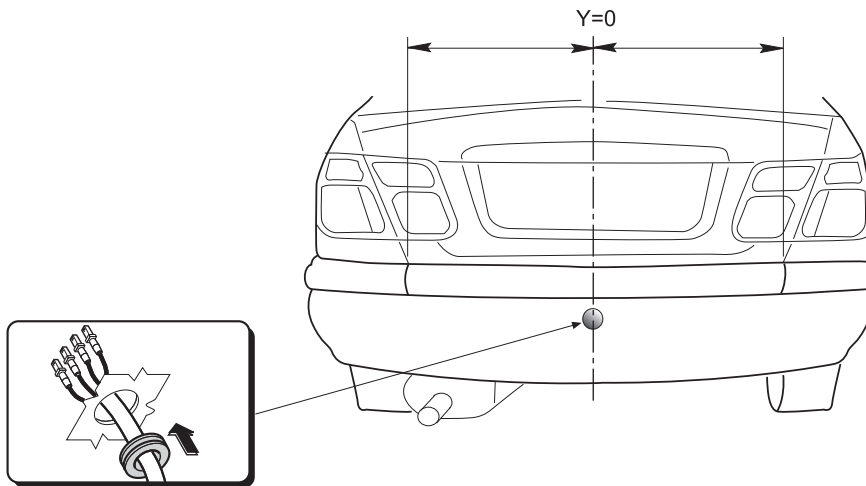

MAKE

NISSAN

MOD.

ALMERA 4 PORTE

YEAR

01/00

	<p>F blanc - vert</p> <p>GB white - green</p> <p>NL wit - groen</p> <p>D weiss - grün</p> <p>E blanco - verde</p> <p>I bianco - verde</p> <p>P branco - verde</p>	<p>RU БЕЛЫЙ - ЗЕЛЕНЬИЙ</p> <p>PL biały - zielony</p> <p>CZ bílý - zelený</p> <p>HR feher - zöld</p> <p>SL bela - zelena</p> <p>GR ΛΕΥΚΟ - ΠΡΑΣΙΝΟ</p> <p>TR BEYAZ - YEŞİL</p>
	