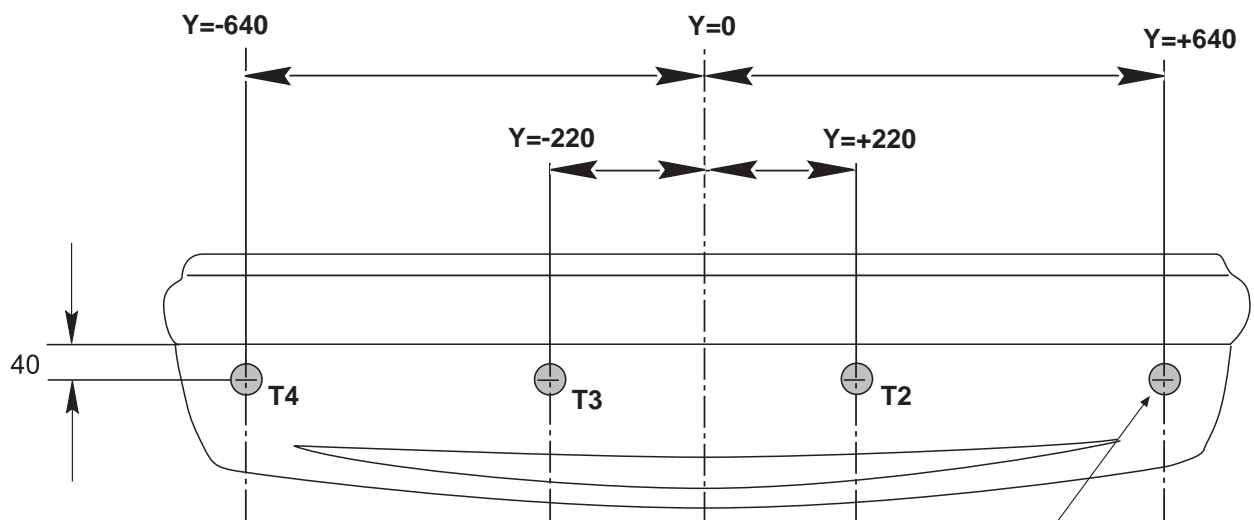

MAKE

NISSAN

MOD.

ALMERA 4 PORTE

YEAR

01/00

	<p>F blanc - vert</p> <p>GB white - green</p> <p>NL wit - groen</p> <p>D weiss - grün</p> <p>E blanco - verde</p> <p>I bianco - verde</p> <p>P branco - verde</p>	<p>RU БЕЛЫЙ - ЗЕЛЕНЬИЙ</p> <p>PL biały - zielony</p> <p>CZ bílý - zelený</p> <p>HR feher - zöld</p> <p>SL bela - zelena</p> <p>GR ΛΕΥΚΟ - ΠΡΑΣΙΝΟ</p> <p>TR BEYAZ - YEŞİL</p>
	