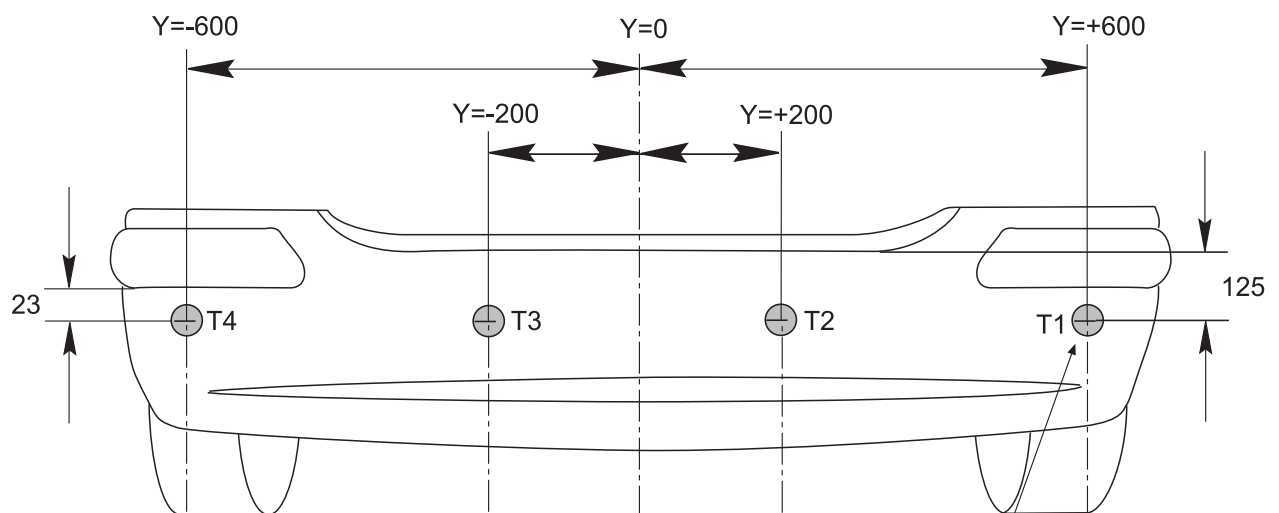

MAKE **NISSAN** MOD. **ALMERA 3/5 PORTE** YEAR **08/02** →

	<p>(F) vert - blanc</p> <p>(GB) green - white</p> <p>(NL) groen - wit</p> <p>(D) grün - weiss</p> <p>(E) verde - blanco</p> <p>(I) verde - bianco</p> <p>(P) verde - branco</p>	<p>(RU) ЗЕЛЕНЬИЙ - БЕЛЫЙ</p> <p>(PL) zielony - biały</p> <p>(CZ) zelený - bílý</p> <p>(HR) zöld - fehér</p> <p>(SL) zelena - bela</p> <p>(GR) ΠΡΑΣΙΝΟ - ΛΕΥΚΟ</p> <p>(TR) YEŞİL - BEYAZ</p>
	