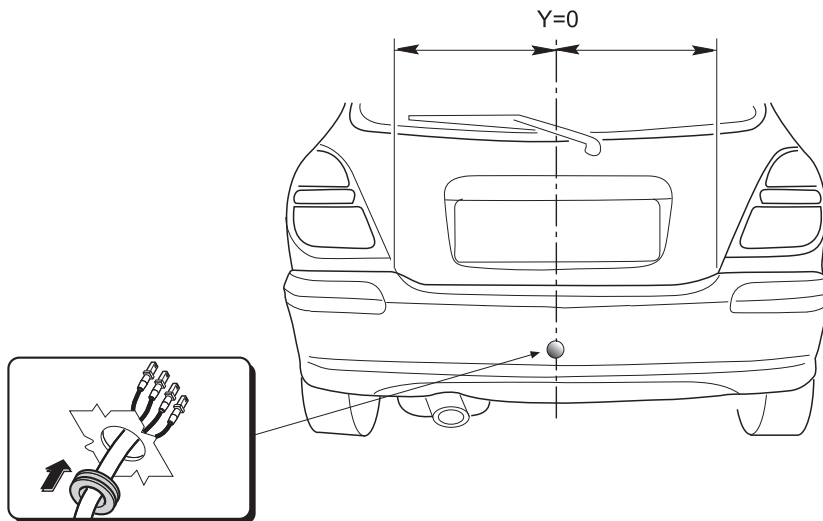

MAKE **NISSAN** MOD. **ALMERA 3/5 PORTE** YEAR **08/02** →

	<p>(F) vert - blanc</p> <p>(GB) green - white</p> <p>(NL) groen - wit</p> <p>(D) grün - weiss</p> <p>(E) verde - blanco</p> <p>(I) verde - bianco</p> <p>(P) verde - branco</p>	<p>(RU) ЗЕЛЕНЬИЙ - БЕЛЫЙ</p> <p>(PL) zielony - biały</p> <p>(CZ) zelený - bílý</p> <p>(HR) zöld - fehér</p> <p>(SL) zelena - bela</p> <p>(GR) ΠΡΑΣΙΝΟ - ΛΕΥΚΟ</p> <p>(TR) YEŞİL - BEYAZ</p>
	