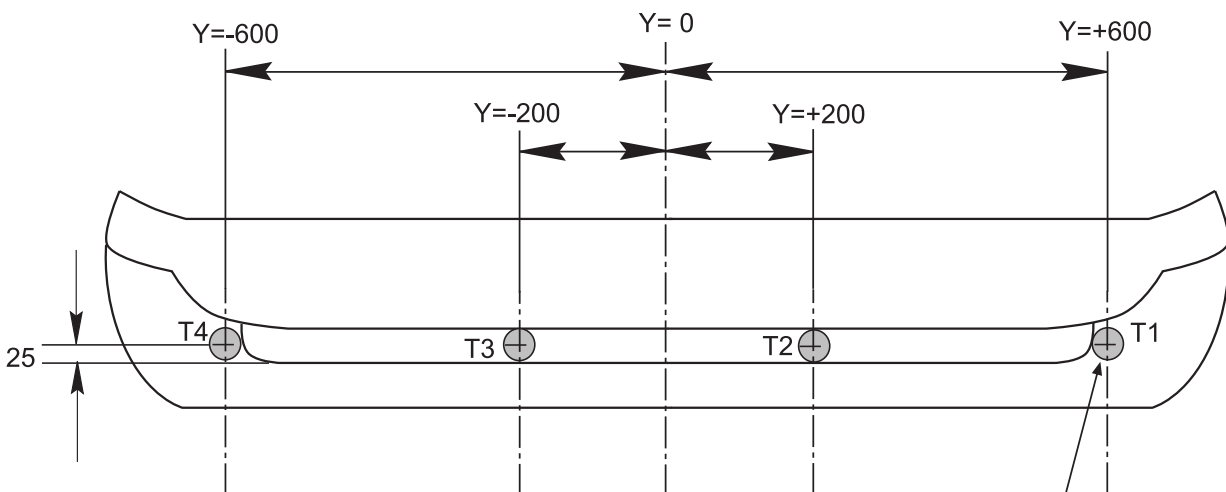

MAKE **MITSUBISHI**

MOD. **SPACE STAR**

YEAR **07/01** →

	<p><b>(F)</b> rouge - bleu</p> <p><b>(GB)</b> red - blue</p> <p><b>(NL)</b> rood - blauw</p> <p><b>(D)</b> rot - blau</p> <p><b>(E)</b> rojo - azul</p> <p><b>(I)</b> rosso - blu</p> <p><b>(P)</b> vermelho - azul</p>	<p><b>(RU)</b> КРАСНЫЙ - СИНИЙ</p> <p><b>(PL)</b> czerwony - niebieski</p> <p><b>(CZ)</b> červený - modrý</p> <p><b>(HR)</b> piros - kék</p> <p><b>(SL)</b> rdeča - plava</p> <p><b>(GR)</b> ΚΟΚΚΙΝΟ - ΜΠΛΕ</p> <p><b>(TR)</b> KIRMIZI - LACİVERT</p>
	