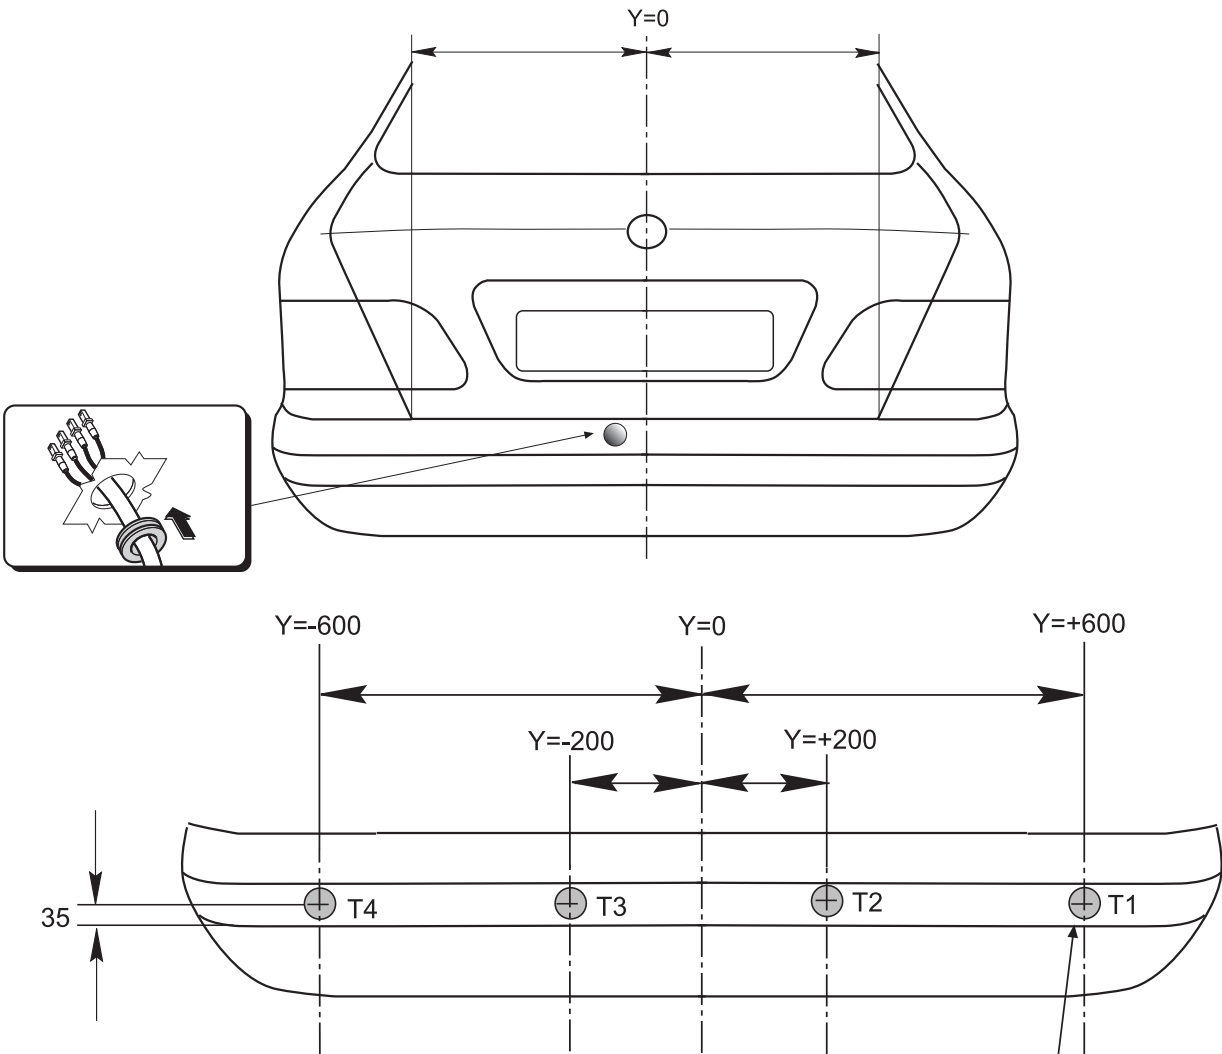

MAKE **MERCEDES**

MOD. **E200**

YEAR **01/00**

	F gris - jaune GB grey - yellow NL grijs - geel D grau - gelb E gris - amarillo I grigio - giallo P cinzento - amarelo	RU СЕРЫЙ - ЖЕЛТЫЙ PL szary - żółty CZ šedo - žlutý HR szürke - sárga SL siva - rumeno GR ΓΚΡΙ - ΚΙΤΡΙΝΟ TR GRI - SARI
	