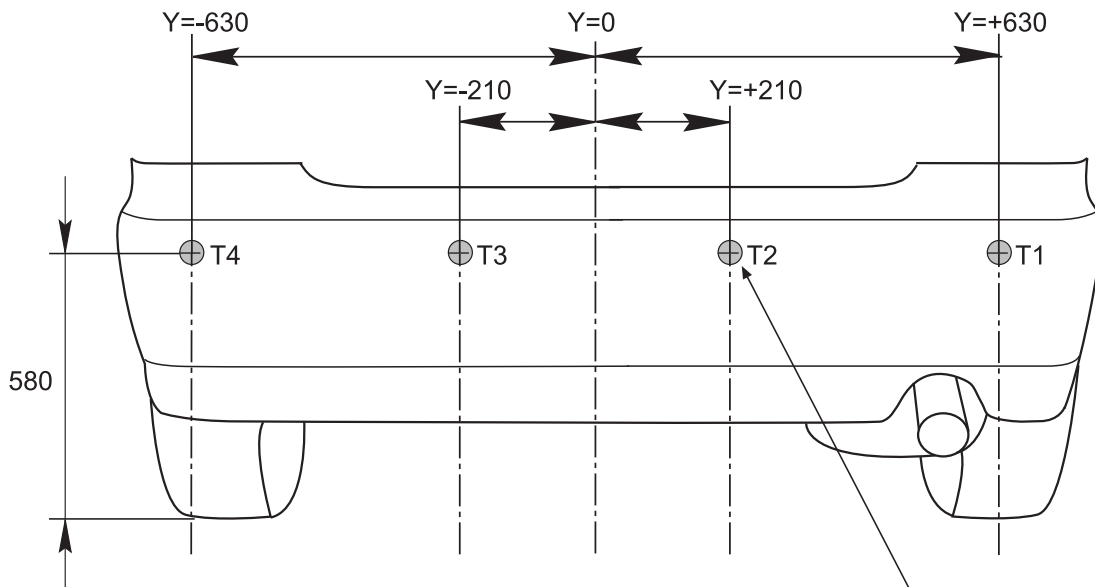

MAKE **LEXUS**

MOD. **IS300**

YEAR **01/03**

	<b>F</b> rouge - noir <b>GB</b> red - black <b>NL</b> rood - zwart <b>D</b> rot - schwarz <b>E</b> rojo - negro <b>I</b> rosso - nero <b>P</b> vermelho - preto	<b>RU</b> КРАСНЫЙ - ЧЕРНЫЙ <b>PL</b> czerwony - czarny <b>CZ</b> červený - černý <b>HR</b> piros - feketete <b>SL</b> rdeča - črna <b>GR</b> ΚΟΚΚΙΝΟ - ΜΑΥΡΟ <b>TR</b> KIRMIZI - SIYAH
	