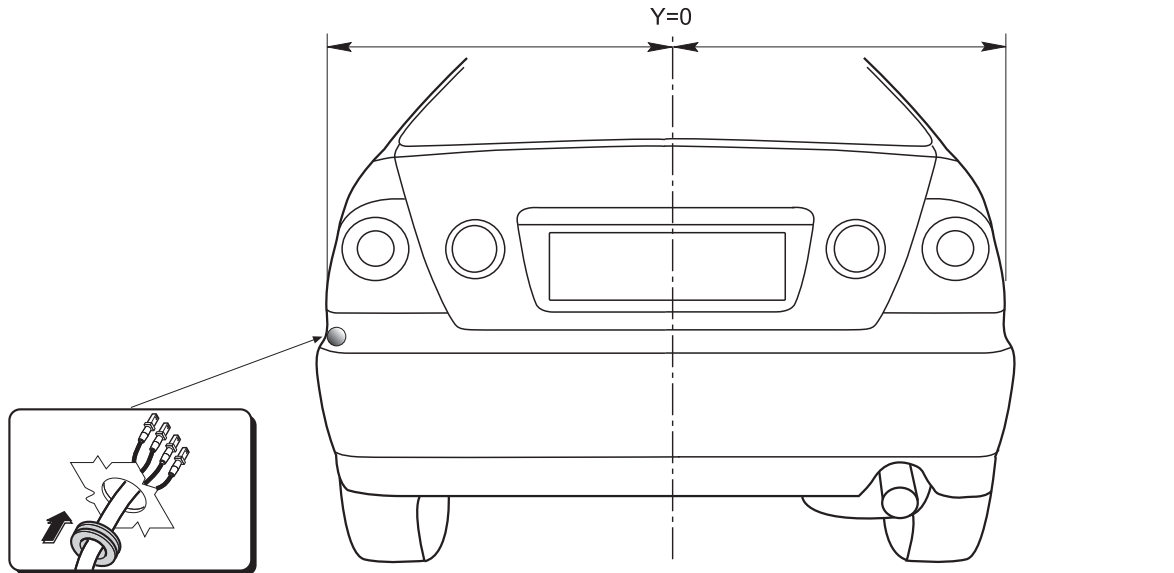

MAKE **LEXUS**

MOD. **IS300**

YEAR **01/03**

	<b>F</b> rouge - noir <b>GB</b> red - black <b>NL</b> rood - zwart <b>D</b> rot - schwarz <b>E</b> rojo - negro <b>I</b> rosso - nero <b>P</b> vermelho - preto	<b>RU</b> КРАСНЫЙ - ЧЕРНЫЙ <b>PL</b> czerwony - czarny <b>CZ</b> červený - černý <b>HR</b> piros - feketete <b>SL</b> rdeča - črna <b>GR</b> ΚΟΚΚΙΝΟ - ΜΑΥΡΟ <b>TR</b> KIRMIZI - SIYAH
	