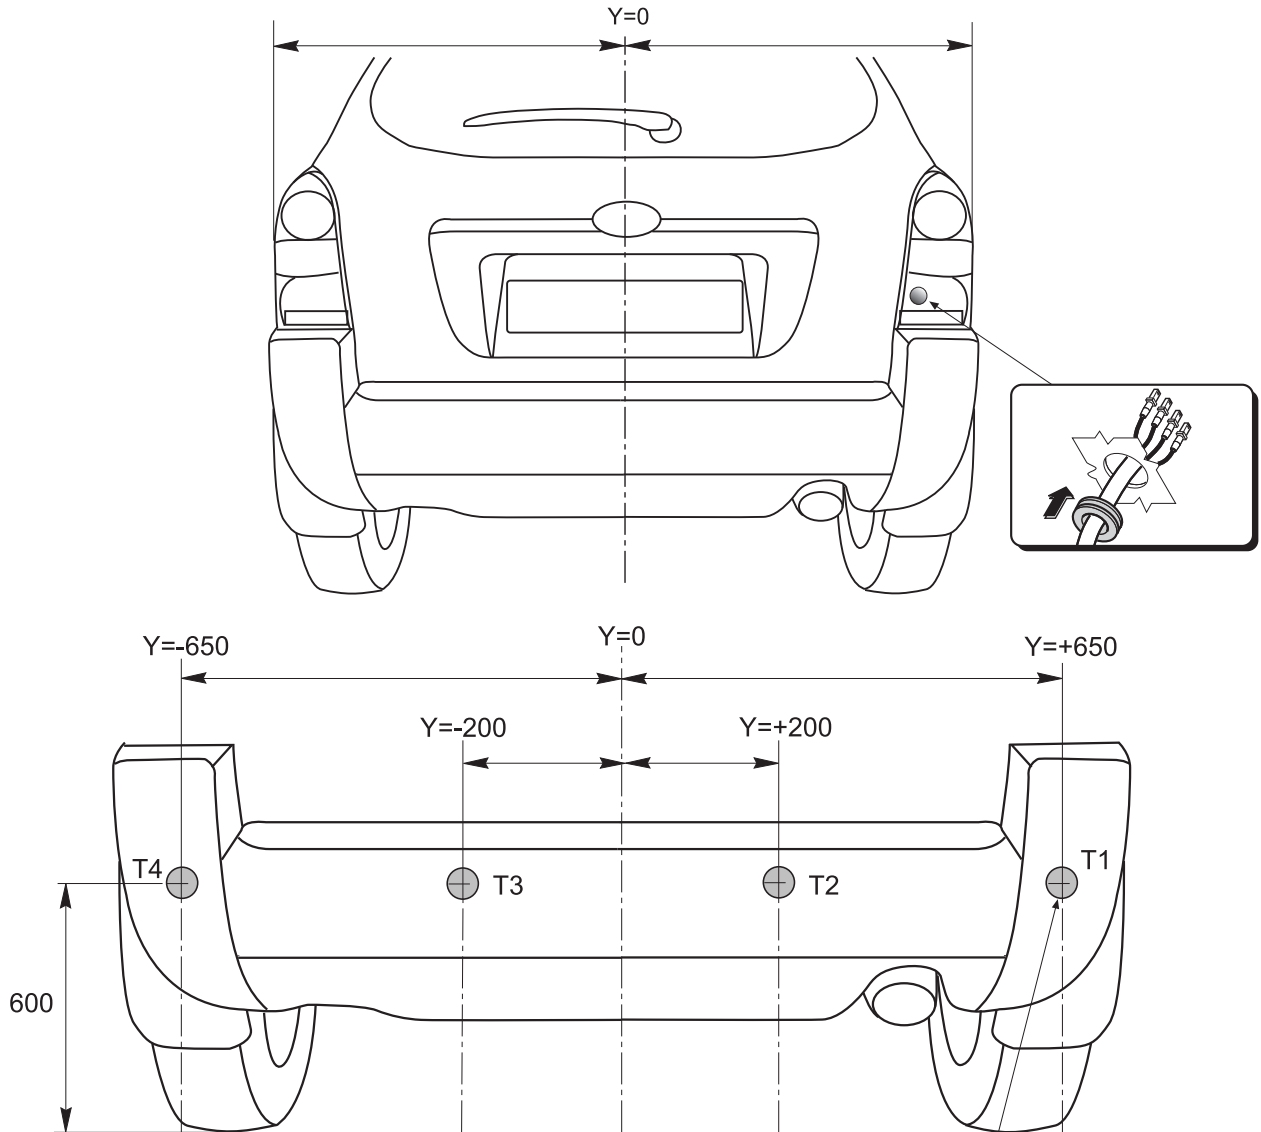

MAKE **HYUNDAI**

MOD. **TUCSON**

YEAR **01/05** →

	<b>F</b> marron "gris" <b>GB</b> brown "grey" <b>NL</b> bruin "grijs" <b>D</b> braun "grau" <b>E</b> marrón "gris" <b>I</b> marrone "grigio" <b>P</b> castahno "cinzento"	<b>RU</b> КОРИЧНЕВЫЙ "СЕРЫЙ" <b>PL</b> brązowy "szary" <b>CZ</b> hnědý "šedo" <b>HR</b> barna "szürke" <b>SL</b> kostanjeva "siva" <b>GR</b> Καφέ "ΓΚΡΙ" <b>TR</b> KAHVERENGİ "GRI"
	