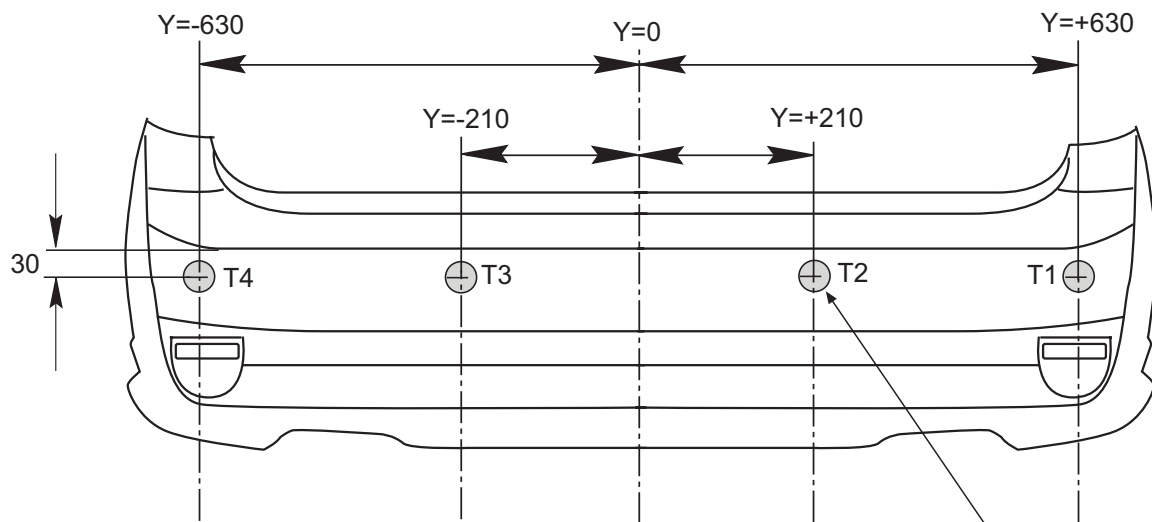

MAKE **FORD**

MOD. **FOCUS (Rear)**

YEAR **01/05** →

	F vert - orange GB green - orange NL groen - oranje D grün - orange E verde - anaranjado I verde - arancio P verde - laranja	RU ЗЕЛЕНЬИЙ - ОРАНЖЕВЫЙ PL zielony - pomarańczowy CZ zelený - oranžový HR zöhd - narancssárga SL zelena - oražna GR ΠΡΑΣΙΝΟ - ΠΟΡΤΟΚΑΛΙ TR YEŞİL - TURUNCU
	