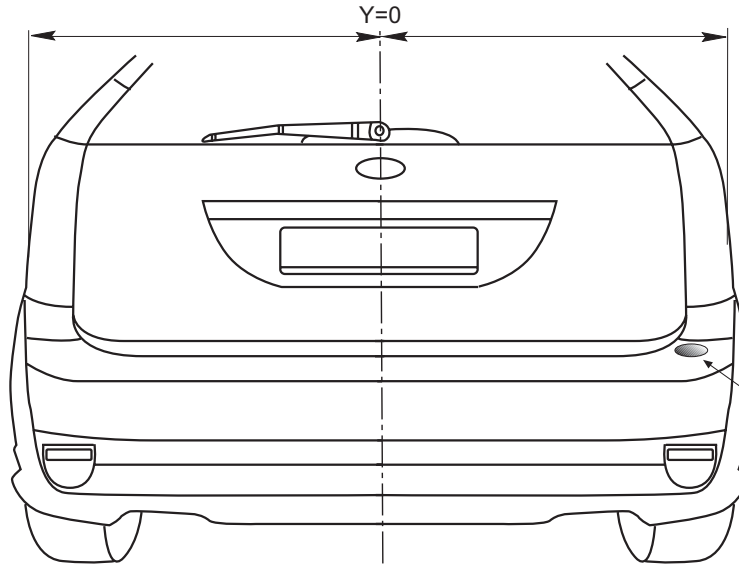

MAKE **FORD**

MOD. **FOCUS (Rear)**

YEAR **01/05** →

	F vert - orange GB green - orange NL groen - oranje D grün - orange E verde - anaranjado I verde - arancio P verde - laranja	RU ЗЕЛЕНЬИЙ - ОРАНЖЕВЫЙ PL zielony - pomarańczowy CZ zelený - oranžový HR zöhd - narancssárga SL zelena - oražna GR ΠΡΑΣΙΝΟ - ΠΟΡΤΟΚΑΛΙ TR YEŞİL - TURUNCU
	