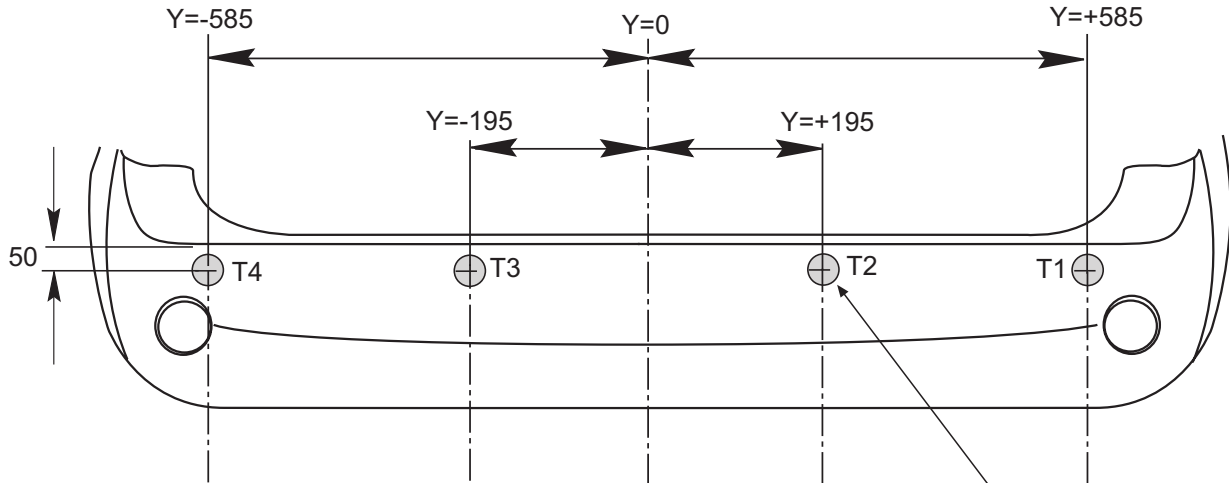

MAKE **FORD**

MOD. **FIESTA**

YEAR **01/05** →

	F vert - orange GB green - orange NL groen - oranje D grün - orange E verde - anaranjado I verde - arancio P verde - laranja	RU ЗЕЛЕНЬИЙ - ОРАНЖЕВЫЙ PL zielony - pomarańczowy CZ zelený - oranžový HR zóld - narancssárga SL zelena - oranžna GR ΠΡΑΣΙΝΟ - ΠΟΡΤΟΚΑΛΙ TR YEŞİL - TURUNCU
	