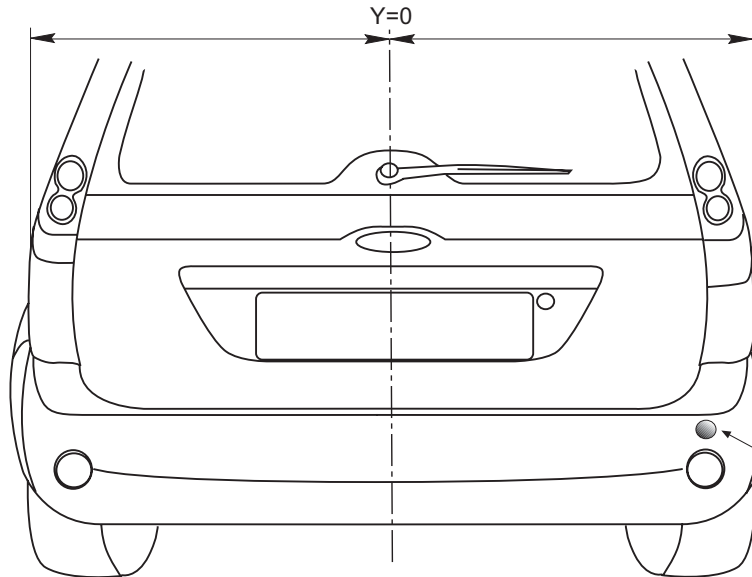

MAKE **FORD**

MOD. **FIESTA**

YEAR **01/05** →

	F vert - orange GB green - orange NL groen - oranje D grün - orange E verde - anaranjado I verde - arancio P verde - laranja	RU ЗЕЛЕНЬИЙ - ОРАНЖЕВЫЙ PL zielony - pomarańczowy CZ zelený - oranžový HR zóld - narancssárga SL zelena - oranžna GR ΠΡΑΣΙΝΟ - ΠΟΡΤΟΚΑΛΙ TR YEŞİL - TURUNCU
	