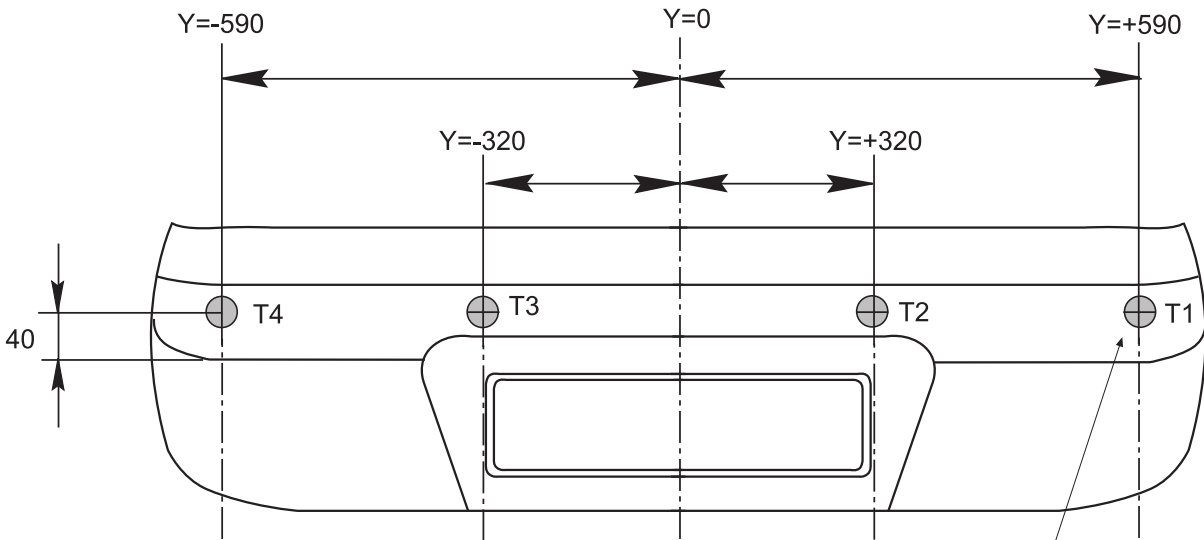

MAKE **FIAT**

MOD. **PUNTO**

YEAR **01/01** →

	<p><b>F</b> blanc</p> <p><b>GB</b> white</p> <p><b>NL</b> wit</p> <p><b>D</b> weiss</p> <p><b>E</b> blanco</p> <p><b>I</b> bianco</p> <p><b>P</b> branco</p>	<p><b>RU</b> БЕЛЫЙ</p> <p><b>PL</b> biały</p> <p><b>CZ</b> bílý</p> <p><b>HR</b> fehé</p> <p><b>SL</b> bela</p> <p><b>GR</b> ΛΕΥΚΟ</p> <p><b>TR</b> BEYAZ</p>
	