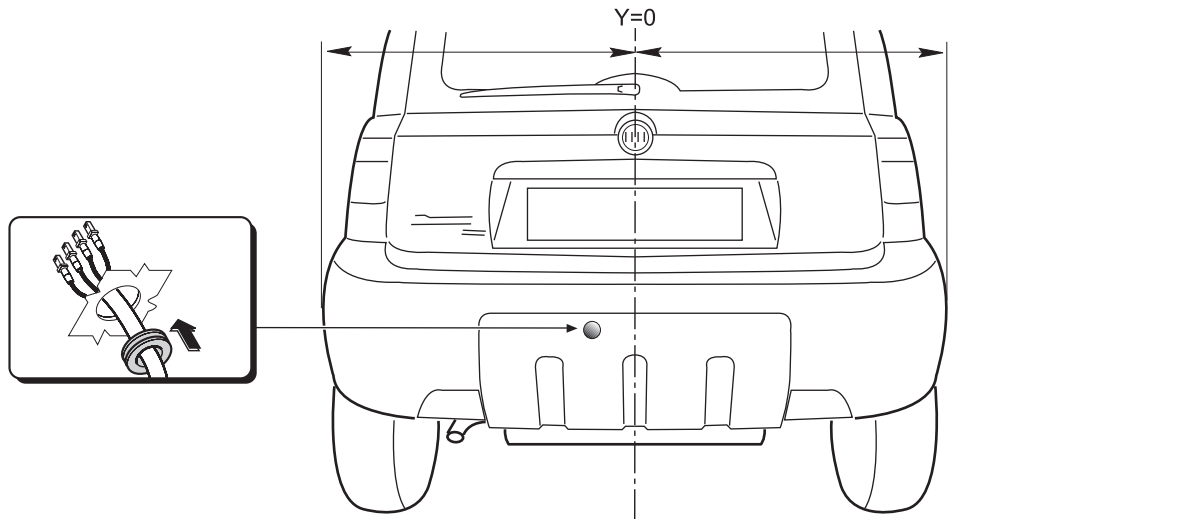

**MAKE FIAT**

**MOD. PANDA 4x4 (Rear)**

**YEAR 01/04 →**

	<b>F</b> blanc <b>GB</b> white <b>NL</b> wit <b>D</b> weiss <b>E</b> blanco <b>I</b> bianco <b>P</b> branco	<b>RU</b> БЕЛЫЙ <b>PL</b> biały <b>CZ</b> bílý <b>HR</b> fehéř <b>SL</b> bela <b>GR</b> ΛΕΥΚΟ <b>TR</b> BEYAZ
	