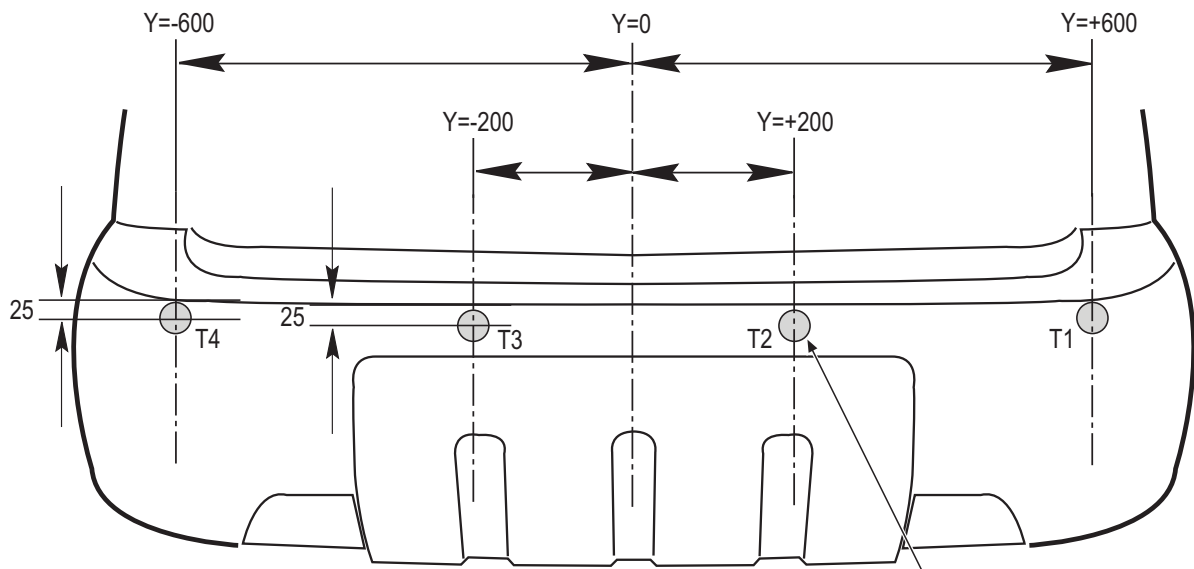

**MAKE FIAT**

**MOD. PANDA 4x4 (Rear)**

**YEAR 01/04 →**

	<b>F</b> blanc <b>GB</b> white <b>NL</b> wit <b>D</b> weiss <b>E</b> blanco <b>I</b> bianco <b>P</b> branco	<b>RU</b> БЕЛЫЙ <b>PL</b> biały <b>CZ</b> bílý <b>HR</b> fehéř <b>SL</b> bela <b>GR</b> ΛΕΥΚΟ <b>TR</b> BEYAZ
	