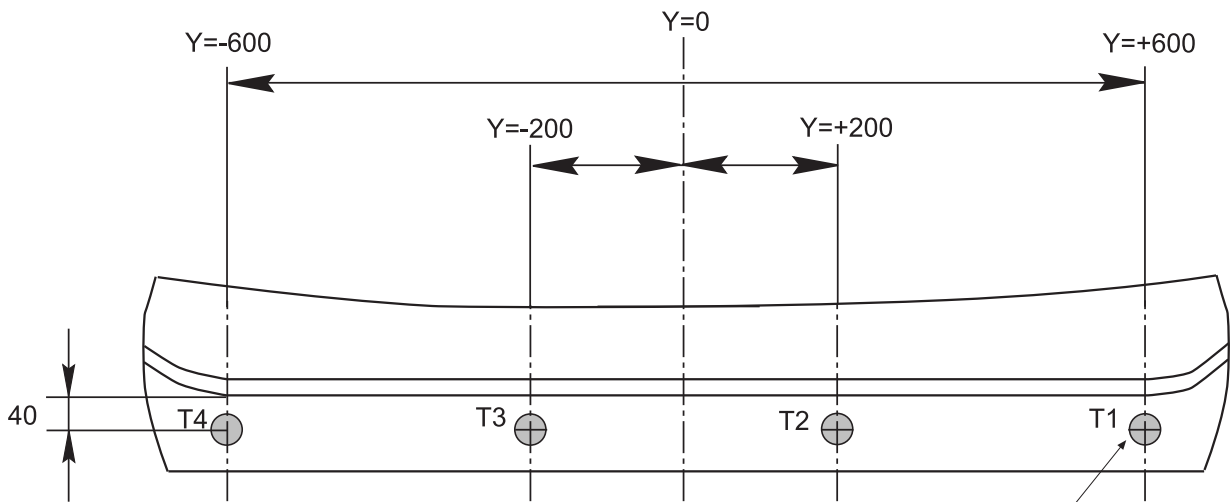

MAKE **FIAT**

MOD. **MAREA**

YEAR **01/00** →

| | | |
|---|--|--|
|  | <p>F blanc</p> <p>GB white</p> <p>NL wit</p> <p>D weiss</p> <p>E blanco</p> <p>I bianco</p> <p>P branco</p> | <p>RU БЕЛЫЙ</p> <p>PL biały</p> <p>CZ bílý</p> <p>HR feher</p> <p>SL bela</p> <p>GR ΛΕΥΚΟ</p> <p>TR BEYAZ</p> |
| |  | |