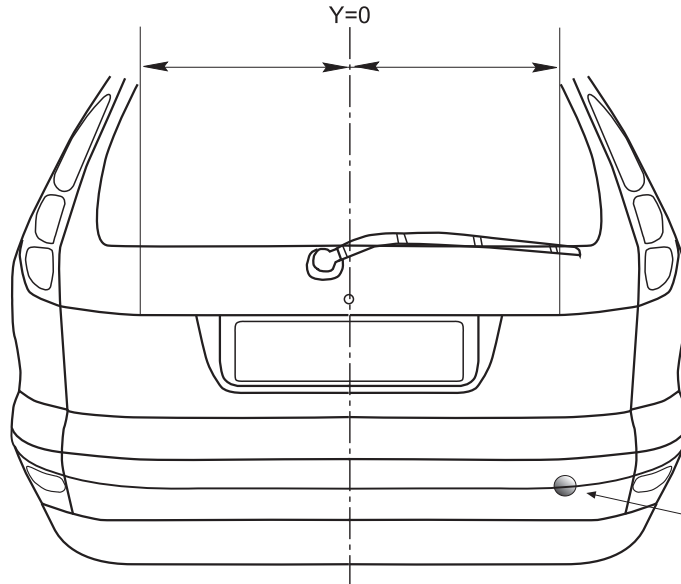

MAKE **FIAT**

MOD. **MAREA**

YEAR **01/00** →

| | | |
|---|--|--|
|  | <p>F blanc</p> <p>GB white</p> <p>NL wit</p> <p>D weiss</p> <p>E blanco</p> <p>I bianco</p> <p>P branco</p> | <p>RU БЕЛЫЙ</p> <p>PL biały</p> <p>CZ bílý</p> <p>HR feher</p> <p>SL bela</p> <p>GR ΛΕΥΚΟ</p> <p>TR BEYAZ</p> |
| |  | |