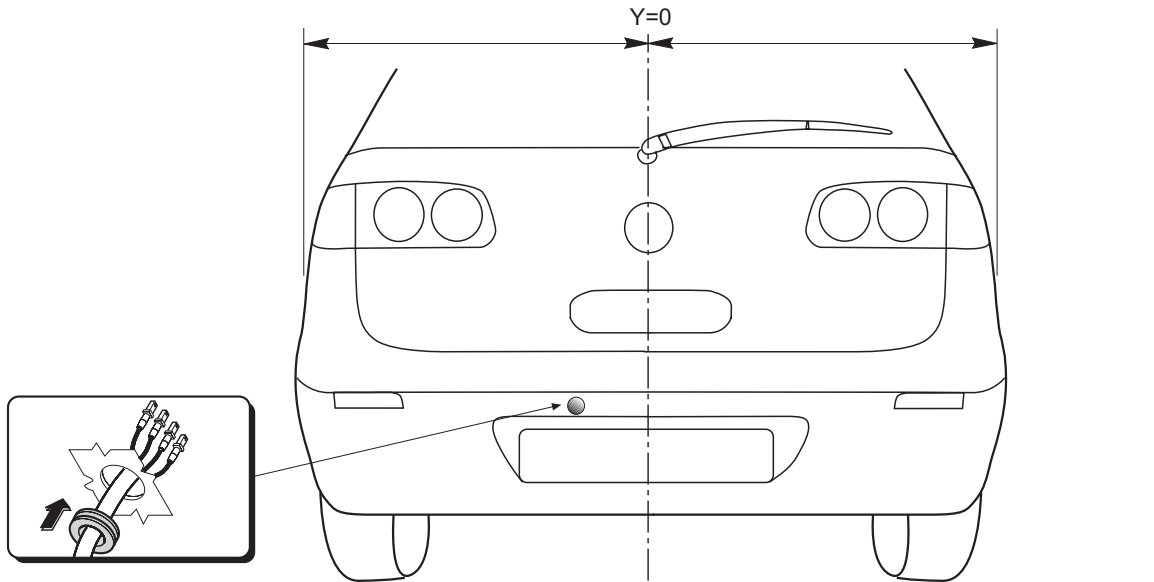

MAKE **FIAT**

MOD. **CROMA**

YEAR **04/05** →

	<b>F</b> gris - rouge <b>GB</b> grey - red <b>NL</b> grijs - rood <b>D</b> grau - rot <b>E</b> gris - rojo <b>I</b> grigio - rosso <b>P</b> cinzento - vermelho	<b>RU</b> КРАСНЫЙ - ЖЕЛТЫЙ <b>PL</b> czerwony - żółty <b>CZ</b> červený - žlutý <b>HR</b> piros - sàrga <b>SL</b> rdeča - rumeno <b>GR</b> KOKKINO - KITPINO <b>TR</b> KIRMIZI - SARI
	