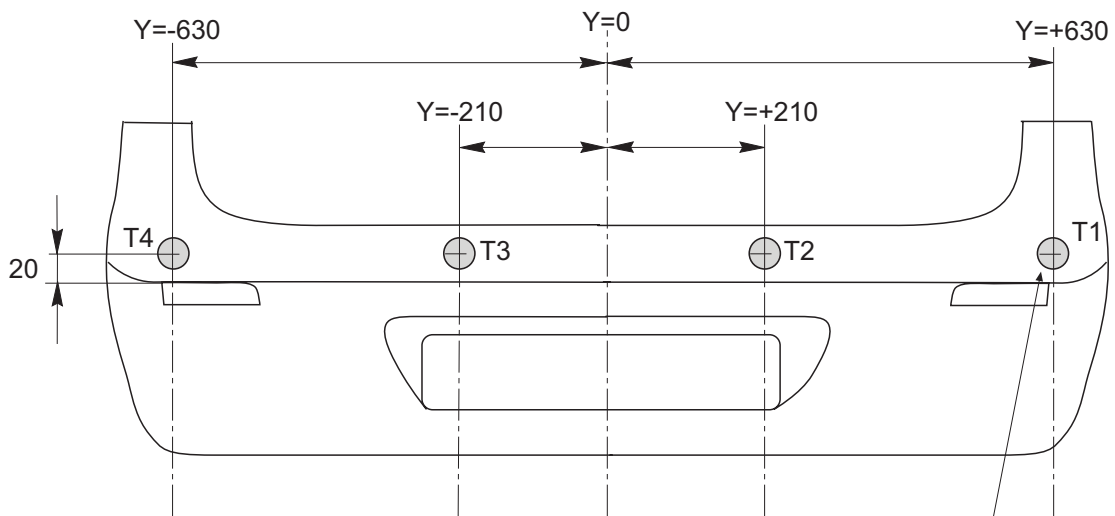

MAKE **FIAT**

MOD. **CROMA**

YEAR **04/05** →

	<b>F</b> gris - rouge <b>GB</b> grey - red <b>NL</b> grijs - rood <b>D</b> grau - rot <b>E</b> gris - rojo <b>I</b> grigio - rosso <b>P</b> cinzento - vermelho	<b>RU</b> КРАСНЫЙ - ЖЕЛТЫЙ <b>PL</b> czerwony - żółty <b>CZ</b> červený - žlutý <b>HR</b> piros - sàrga <b>SL</b> rdeča - rumeno <b>GR</b> KOKKINO - KITPINO <b>TR</b> KIRMIZI - SARI
	