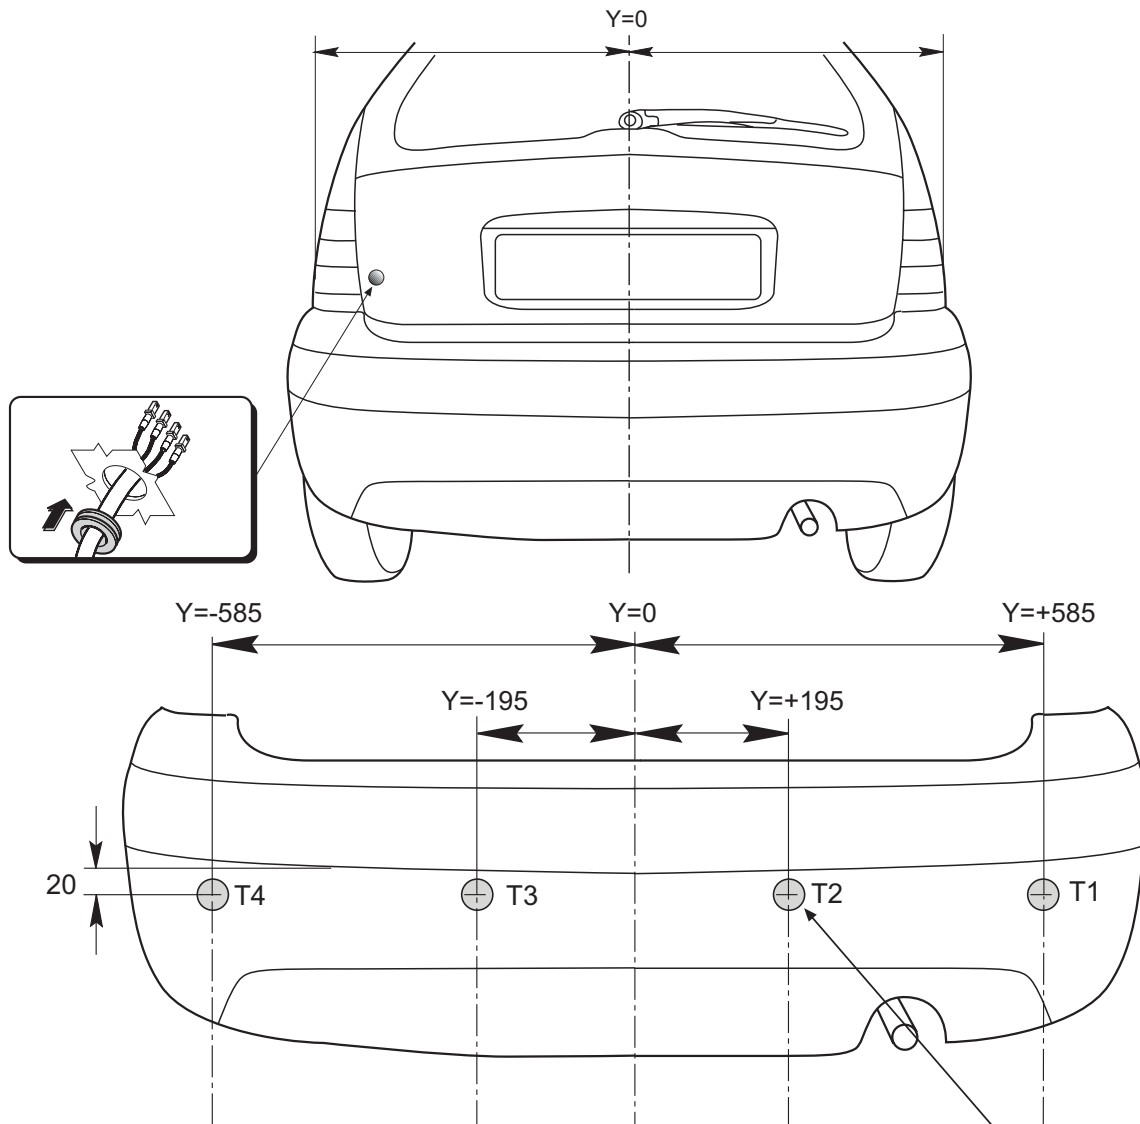

MAKE **CITROEN**

MOD. **C3**

YEAR **01/02** →

	<p>F jaune GB yellow NL geel D gelb E amarillo I giallo P amarelo</p>	<p>RU ЖЕЛТЫЙ PL żółty CZ žlutý HR sàrga SL rumeno GR ΚΙΤΡΙΝΟ TR SARÍ</p>
