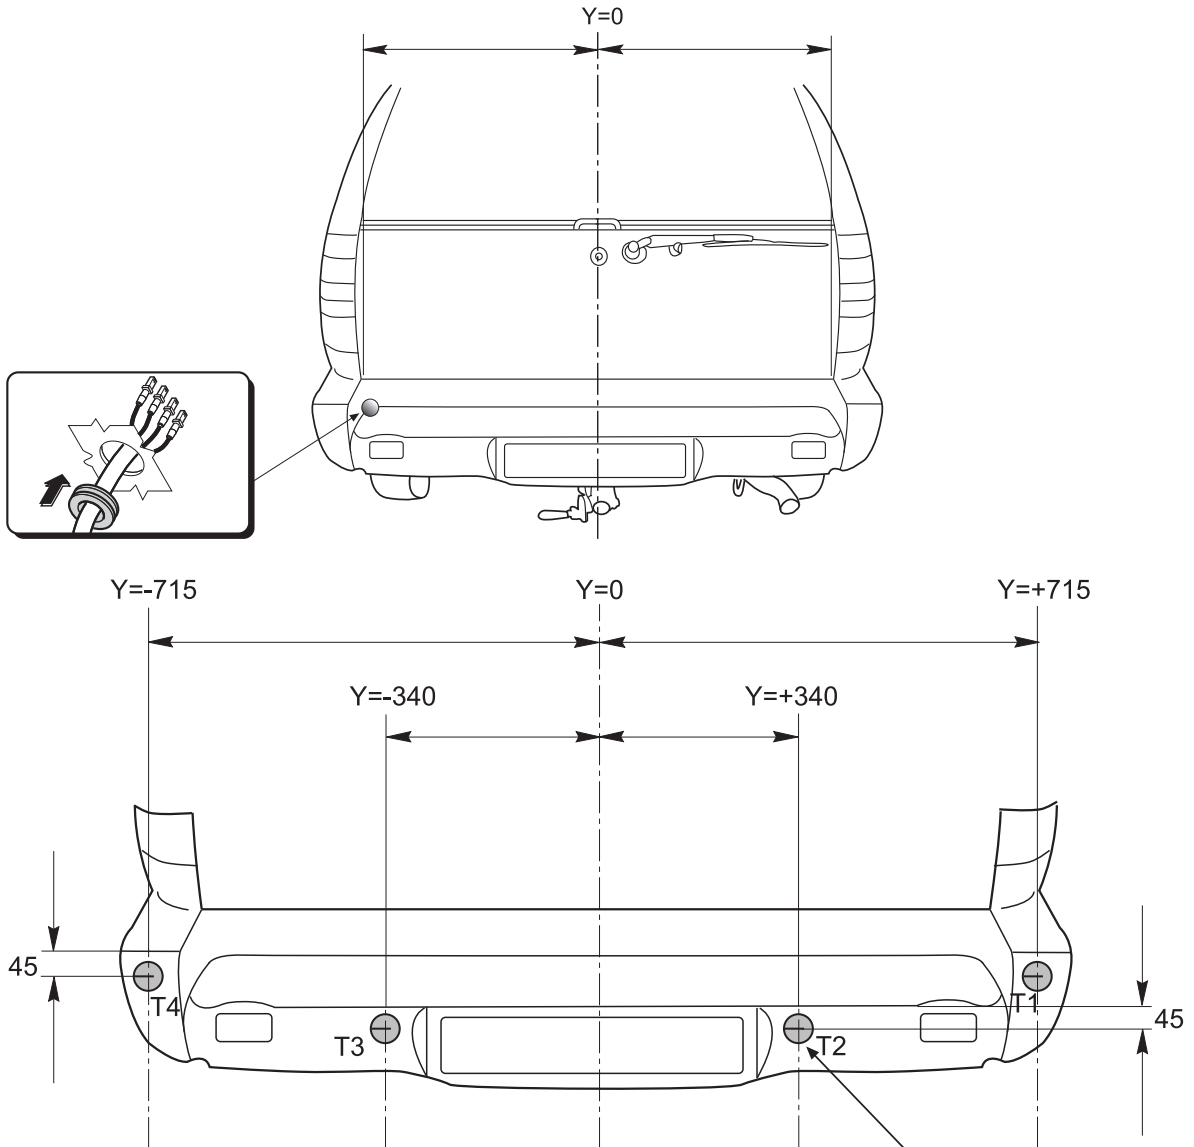

MAKE **CHEVROLET**

MOD. **BLAZER**

YEAR **01/98** →

	F vert GB green NL groen D grün E verde I verde P verde	RU ЗЕЛЕНЬИЙ PL zielony CZ zelený HR zöld SL zelena GR ΠΡΑΣΙΝΟ TR YEŞİL
	