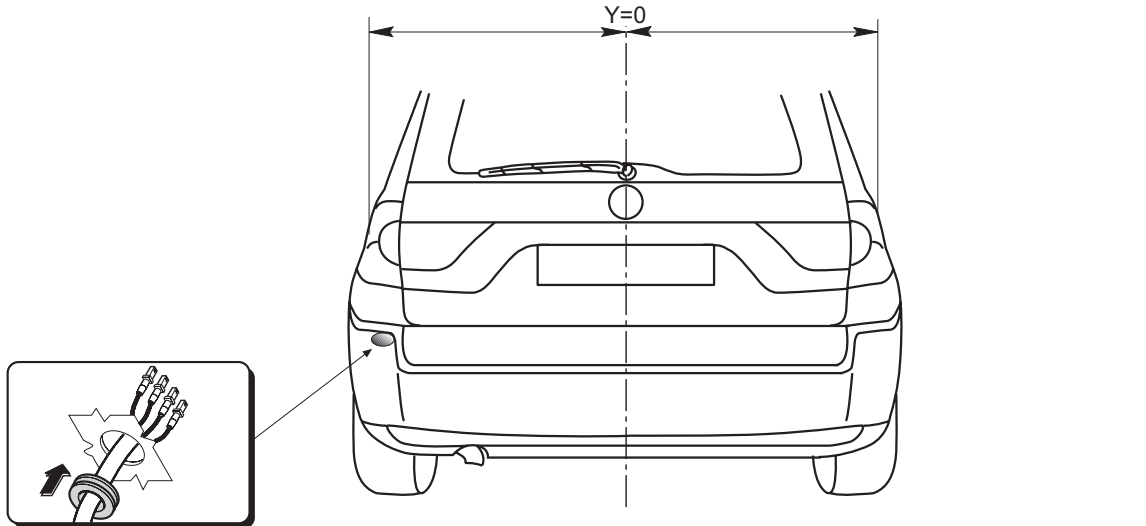

MAKE **BMW**

MOD. **X3**

YEAR **01/04** →

	<b>F</b> bleu - jaune <b>GB</b> blue - yellow <b>NL</b> blauw - geel <b>D</b> blau - gelb <b>E</b> azul - amarillo <b>I</b> blu - giallo <b>P</b> azul - amarelo	<b>RU</b> СИНИЙ - ЖЕЛТЫЙ <b>PL</b> niebieski - żółty <b>CZ</b> modrý - žlutý <b>HR</b> kék - sárga <b>SL</b> plava - rumeno <b>GR</b> ΜΠΛΕ - ΚΙΤΡΙΝΟ <b>TR</b> LACİVERT - SARİ
	