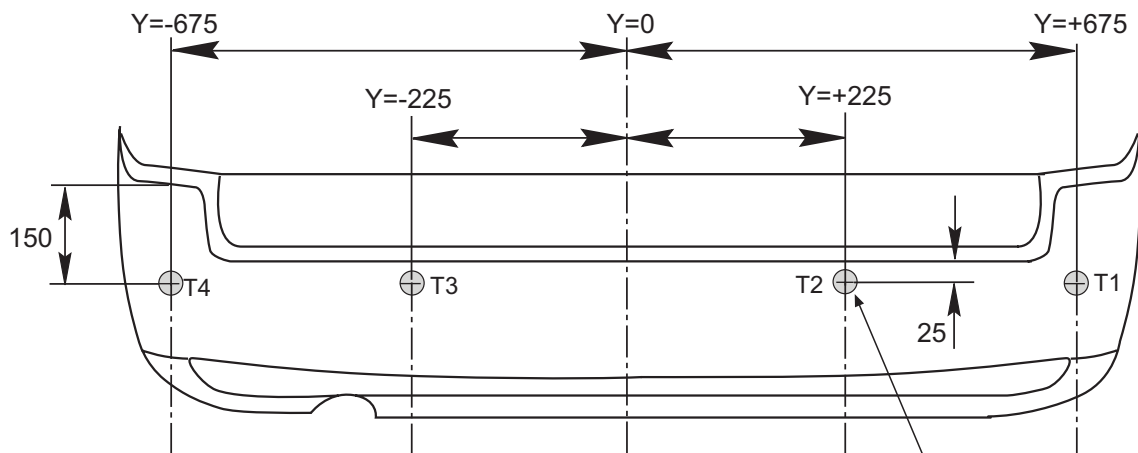

MAKE **BMW**

MOD. **X3**

YEAR **01/04** →

	<b>F</b> bleu - jaune <b>GB</b> blue - yellow <b>NL</b> blauw - geel <b>D</b> blau - gelb <b>E</b> azul - amarillo <b>I</b> blu - giallo <b>P</b> azul - amarelo	<b>RU</b> СИНИЙ - ЖЕЛТЫЙ <b>PL</b> niebieski - żółty <b>CZ</b> modrý - žlutý <b>HR</b> kék - sárga <b>SL</b> plava - rumeno <b>GR</b> ΜΠΛΕ - ΚΙΤΡΙΝΟ <b>TR</b> LACİVERT - SARİ
	