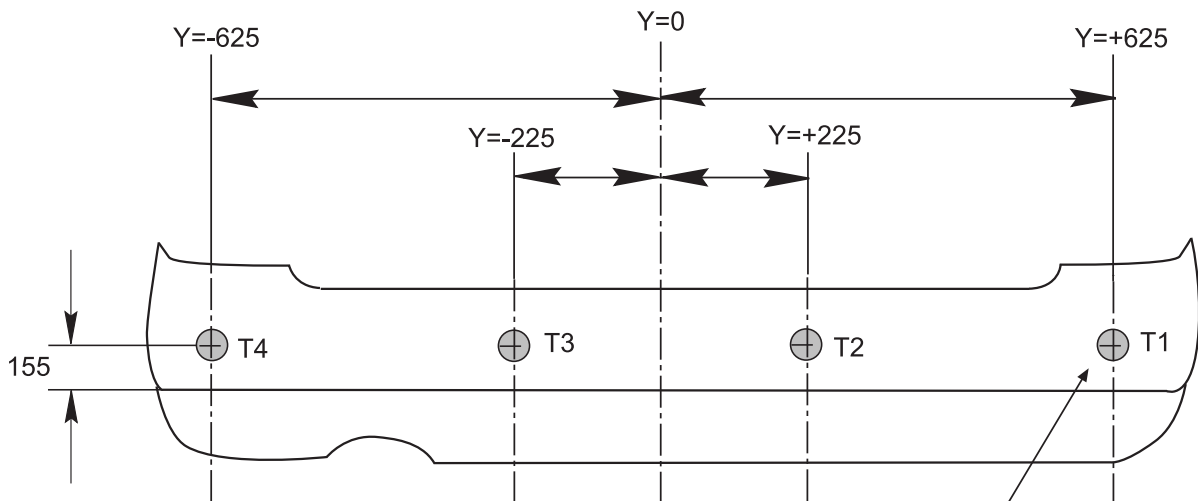

MAKE **AUDI**

MOD. **A4 WAGON**

YEAR **01/00** →

	<p>(F) bleu - rouge</p> <p>(GB) blue - red</p> <p>(NL) blau - rood</p> <p>(D) blau - rot</p> <p>(E) azul - rojo</p> <p>(I) blu - rosso</p> <p>(P) azul - vermelho</p>	<p>(RU) СИНИЙ - КРАСНЫЙ</p> <p>(PL) niebieski - czerwony</p> <p>(CZ) modrý - červený</p> <p>(HR) kék - piros</p> <p>(SL) plava - rdeča</p> <p>(GR) μπλε - κόκκινο</p> <p>(TR) LACİVERT - KIRMIZI</p>
	