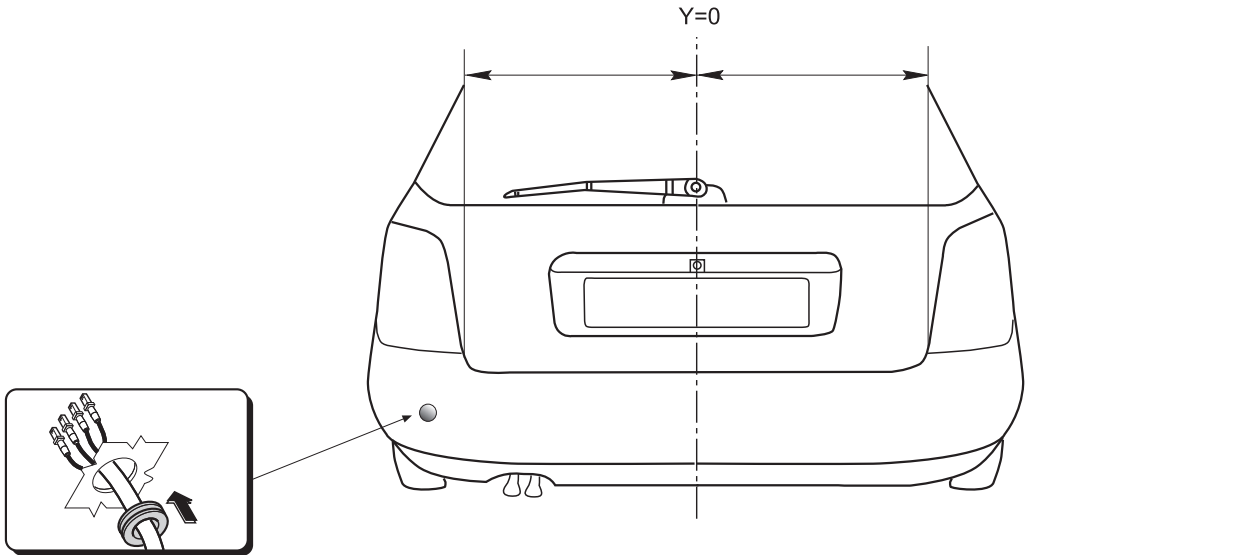

MAKE **AUDI**

MOD. **A4 WAGON**

YEAR **01/00** →

	<p>(F) bleu - rouge</p> <p>(GB) blue - red</p> <p>(NL) blau - rood</p> <p>(D) blau - rot</p> <p>(E) azul - rojo</p> <p>(I) blu - rosso</p> <p>(P) azul - vermelho</p>	<p>(RU) СИНИЙ - КРАСНЫЙ</p> <p>(PL) niebieski - czerwony</p> <p>(CZ) modrý - červený</p> <p>(HR) kék - piros</p> <p>(SL) plava - rdeča</p> <p>(GR) μπλε - κόκκινο</p> <p>(TR) LACİVERT - KIRMIZI</p>
	