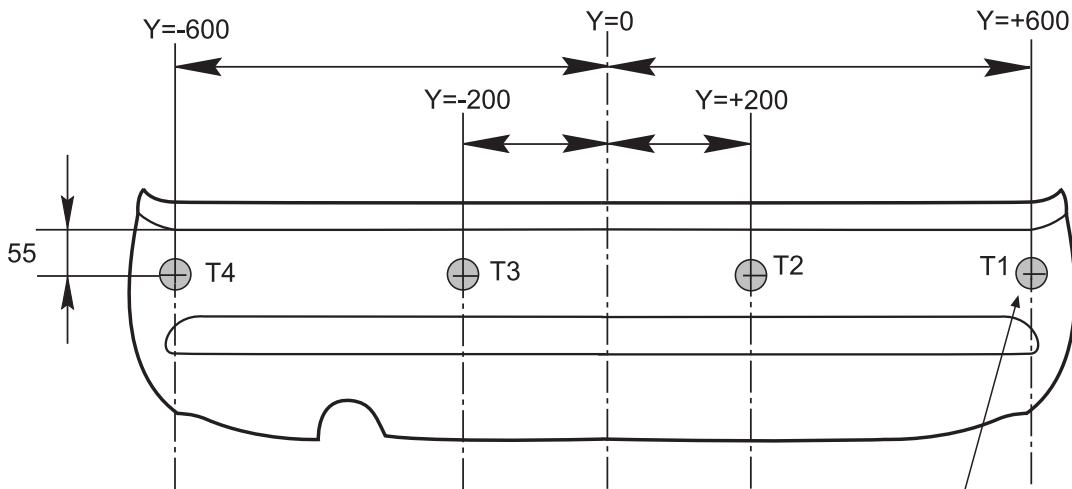

MAKE **AUDI**

MOD. **A3**

YEAR **01/03**

	<b>(F)</b> bleu - rouge <b>(GB)</b> blue - red <b>(NL)</b> blau - rood <b>(D)</b> blau - rot <b>(E)</b> azul - rojo <b>(I)</b> blu - rosso <b>(P)</b> azul - vermelho	<b>(RU)</b> СИНИЙ - КРАСНЫЙ <b>(PL)</b> niebieski - czerwony <b>(CZ)</b> modrý - červený <b>(HR)</b> kék - piros <b>(SL)</b> plava - rdeča <b>(GR)</b> ΜΓΛΕ -ΚΟΚΚΙΝΟ <b>(TR)</b> LACİVERT - KIRMIZI
	