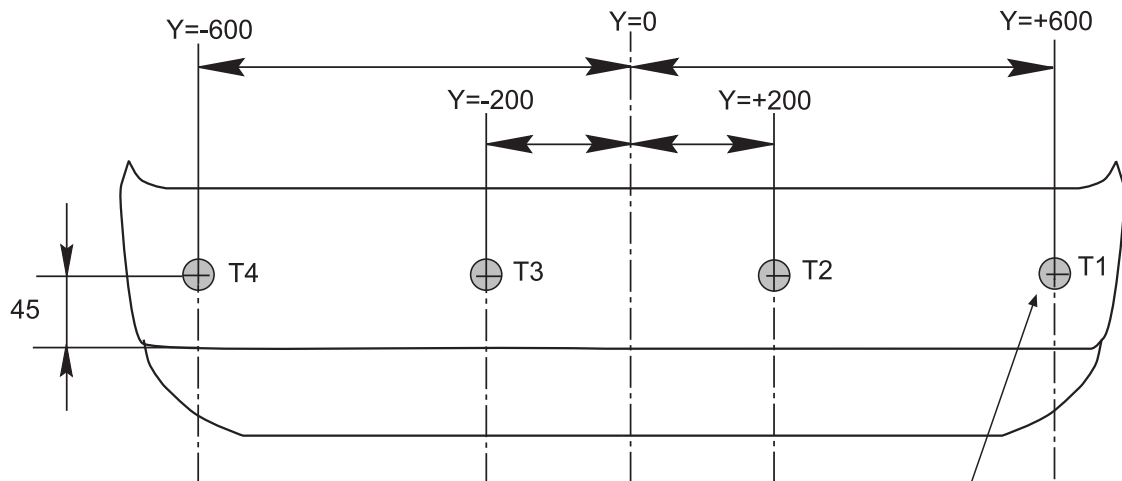

MAKE **AUDI**

MOD. **A3**

YEAR **01/98**

	<p><b>F</b> noir - bleu</p> <p><b>GB</b> black - blue</p> <p><b>NL</b> zwart - blau</p> <p><b>D</b> schwarz - blau</p> <p><b>E</b> negro - azul</p> <p><b>I</b> nero - blu</p> <p><b>P</b> preto - azul</p>	<p><b>RU</b> ЧЕРНЫЙ - СИНИЙ</p> <p><b>PL</b> czarny - niebieski</p> <p><b>CZ</b> černý - modrý</p> <p><b>HR</b> feketé - kék</p> <p><b>SL</b> črna - plava</p> <p><b>GR</b> ΜΑΥΡΟ - ΜΠΛΕ</p> <p><b>TR</b> SİYAH - LACİVERT</p>
	