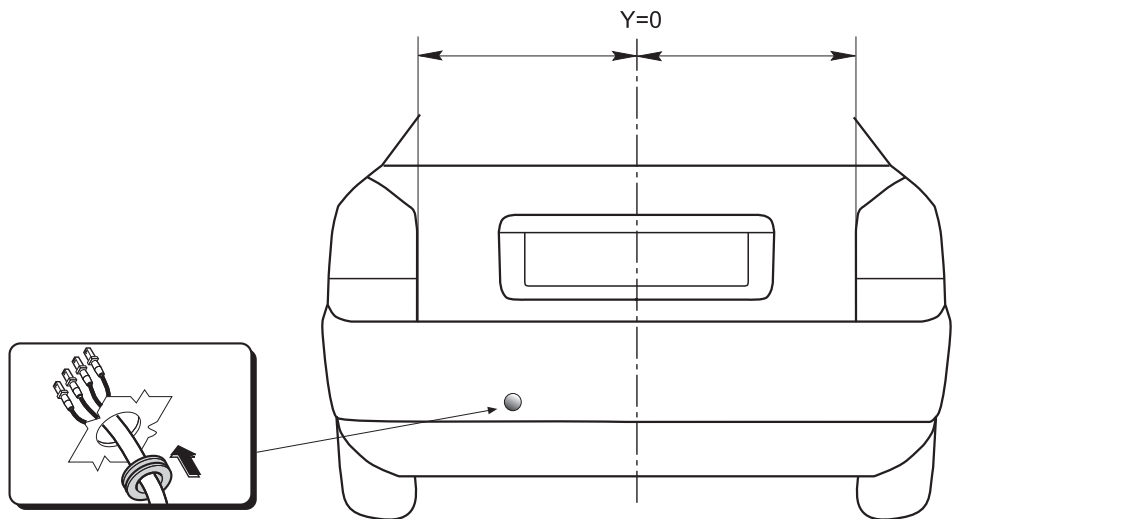

MAKE **AUDI**

MOD. **A3**

YEAR **01/98**

	<p><b>F</b> noir - bleu</p> <p><b>GB</b> black - blue</p> <p><b>NL</b> zwart - blau</p> <p><b>D</b> schwarz - blau</p> <p><b>E</b> negro - azul</p> <p><b>I</b> nero - blu</p> <p><b>P</b> preto - azul</p>	<p><b>RU</b> ЧЕРНЫЙ - СИНИЙ</p> <p><b>PL</b> czarny - niebieski</p> <p><b>CZ</b> černý - modrý</p> <p><b>HR</b> feketé - kék</p> <p><b>SL</b> črna - plava</p> <p><b>GR</b> ΜΑΥΡΟ - ΜΠΛΕ</p> <p><b>TR</b> SİYAH - LACİVERT</p>
	