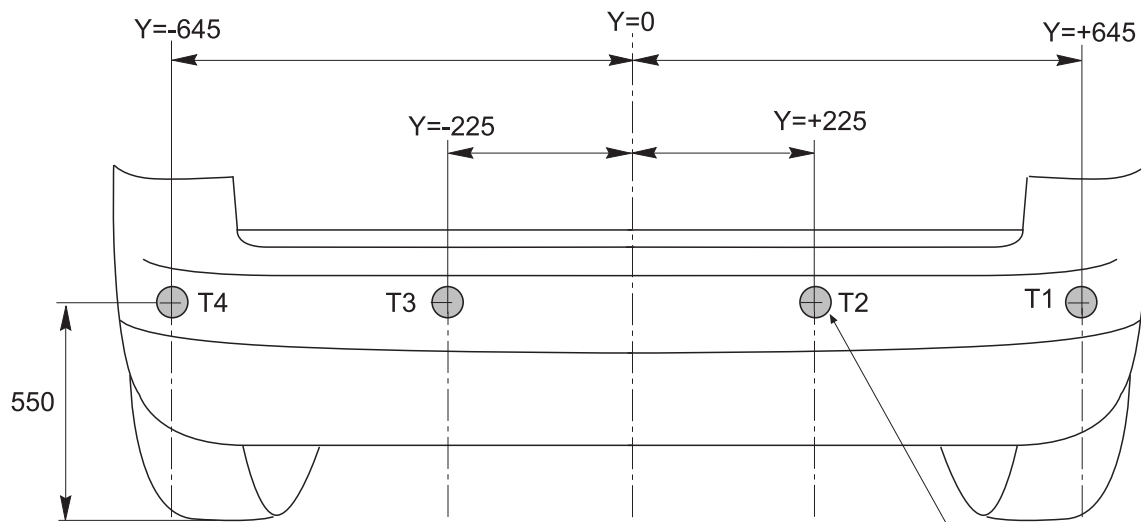

MAKE **AUDI**

MOD. **A4 AVANT**

YEAR **01/04** →

	<b>F</b> rouge - bleu <b>GB</b> red - blue <b>NL</b> rood - blau <b>D</b> rot - blau <b>E</b> rojo - azul <b>I</b> rosso - blu <b>P</b> vermelho - azul	<b>RU</b> КРАСНЫЙ - СИНИЙ <b>PL</b> czerwony - niebieski <b>CZ</b> červený - modrý <b>HR</b> piros - kék <b>SL</b> rdeča - plava <b>GR</b> ΚΟΚΚΙΝΟ - ΜΠΛΕ <b>TR</b> KIRMIZI - LACİVERT
	