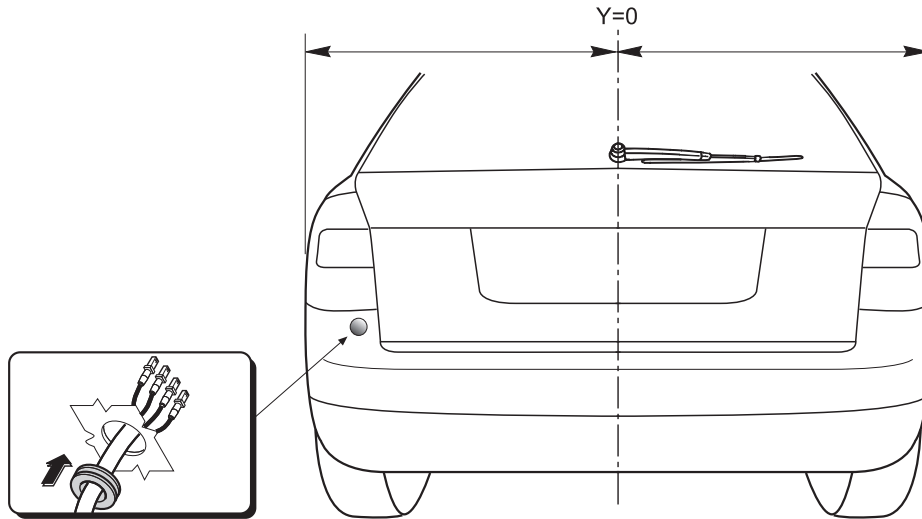

MAKE **AUDI**

MOD. **A4 AVANT**

YEAR **01/04** →

	<b>F</b> rouge - bleu <b>GB</b> red - blue <b>NL</b> rood - blau <b>D</b> rot - blau <b>E</b> rojo - azul <b>I</b> rosso - blu <b>P</b> vermelho - azul	<b>RU</b> КРАСНЫЙ - СИНИЙ <b>PL</b> czerwony - niebieski <b>CZ</b> červený - modrý <b>HR</b> piros - kék <b>SL</b> rdeča - plava <b>GR</b> ΚΟΚΚΙΝΟ - ΜΠΛΕ <b>TR</b> KIRMIZI - LACİVERT
	