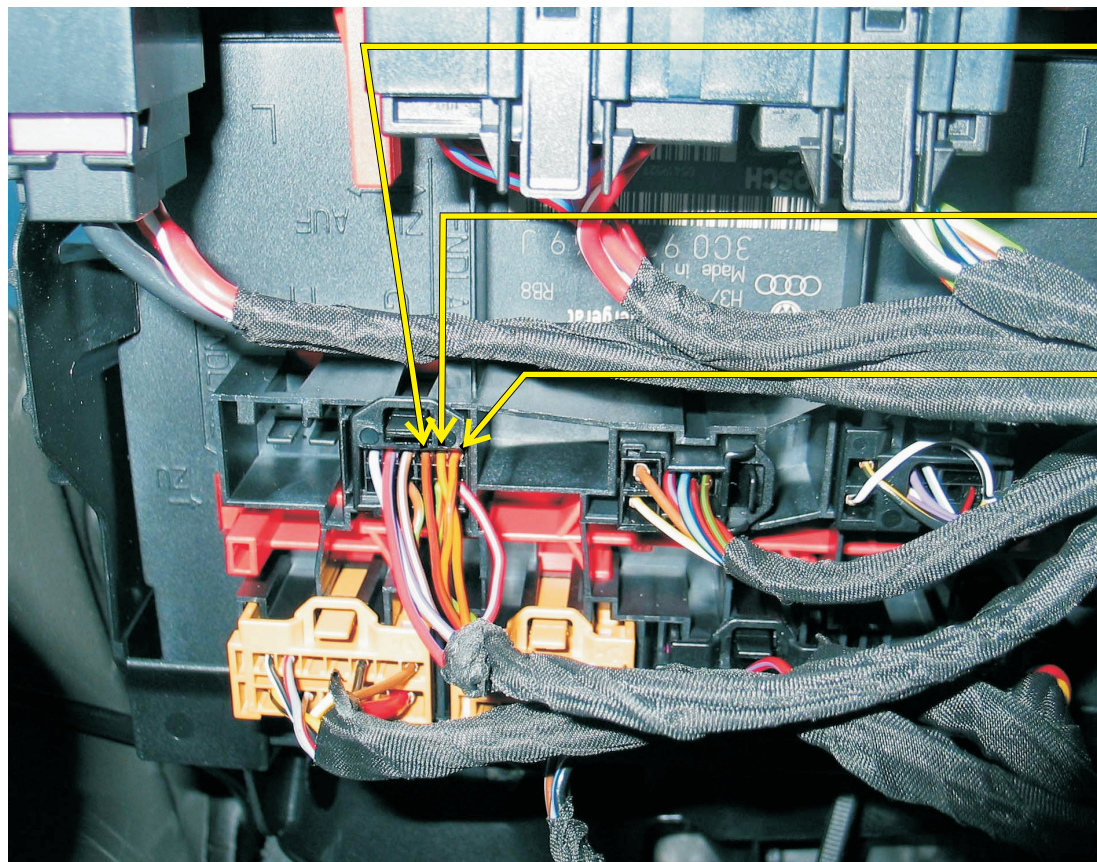

## MODUŁ BORDNETZ

sekwencyjne wyzwalanie kierunków, brązowo-pomarańczowy pin 9  
(czarna wtyczka 12 pinów)

CAN H, pomarańczowo-zielony pin 8  
(czarna wtyczka 12 pinów)

CAN L, pomarańczowo-brązowy pin 7  
(czarna wtyczka 12 pinów)

Digital Systems sj  
Krzysztof Baluta & Jacek Szelczyński  
84-230 Rumia, ul. Sędzickiego 57  
tel./fax (58) 671-43-48, 671-01-14

**TYTAN** Ds400

Nr rys. 131dh  
Rev. 00

Marka: VW

Parametr: 1 Poziom: 3

Model: TOURAN, GOLF V, PASSAT