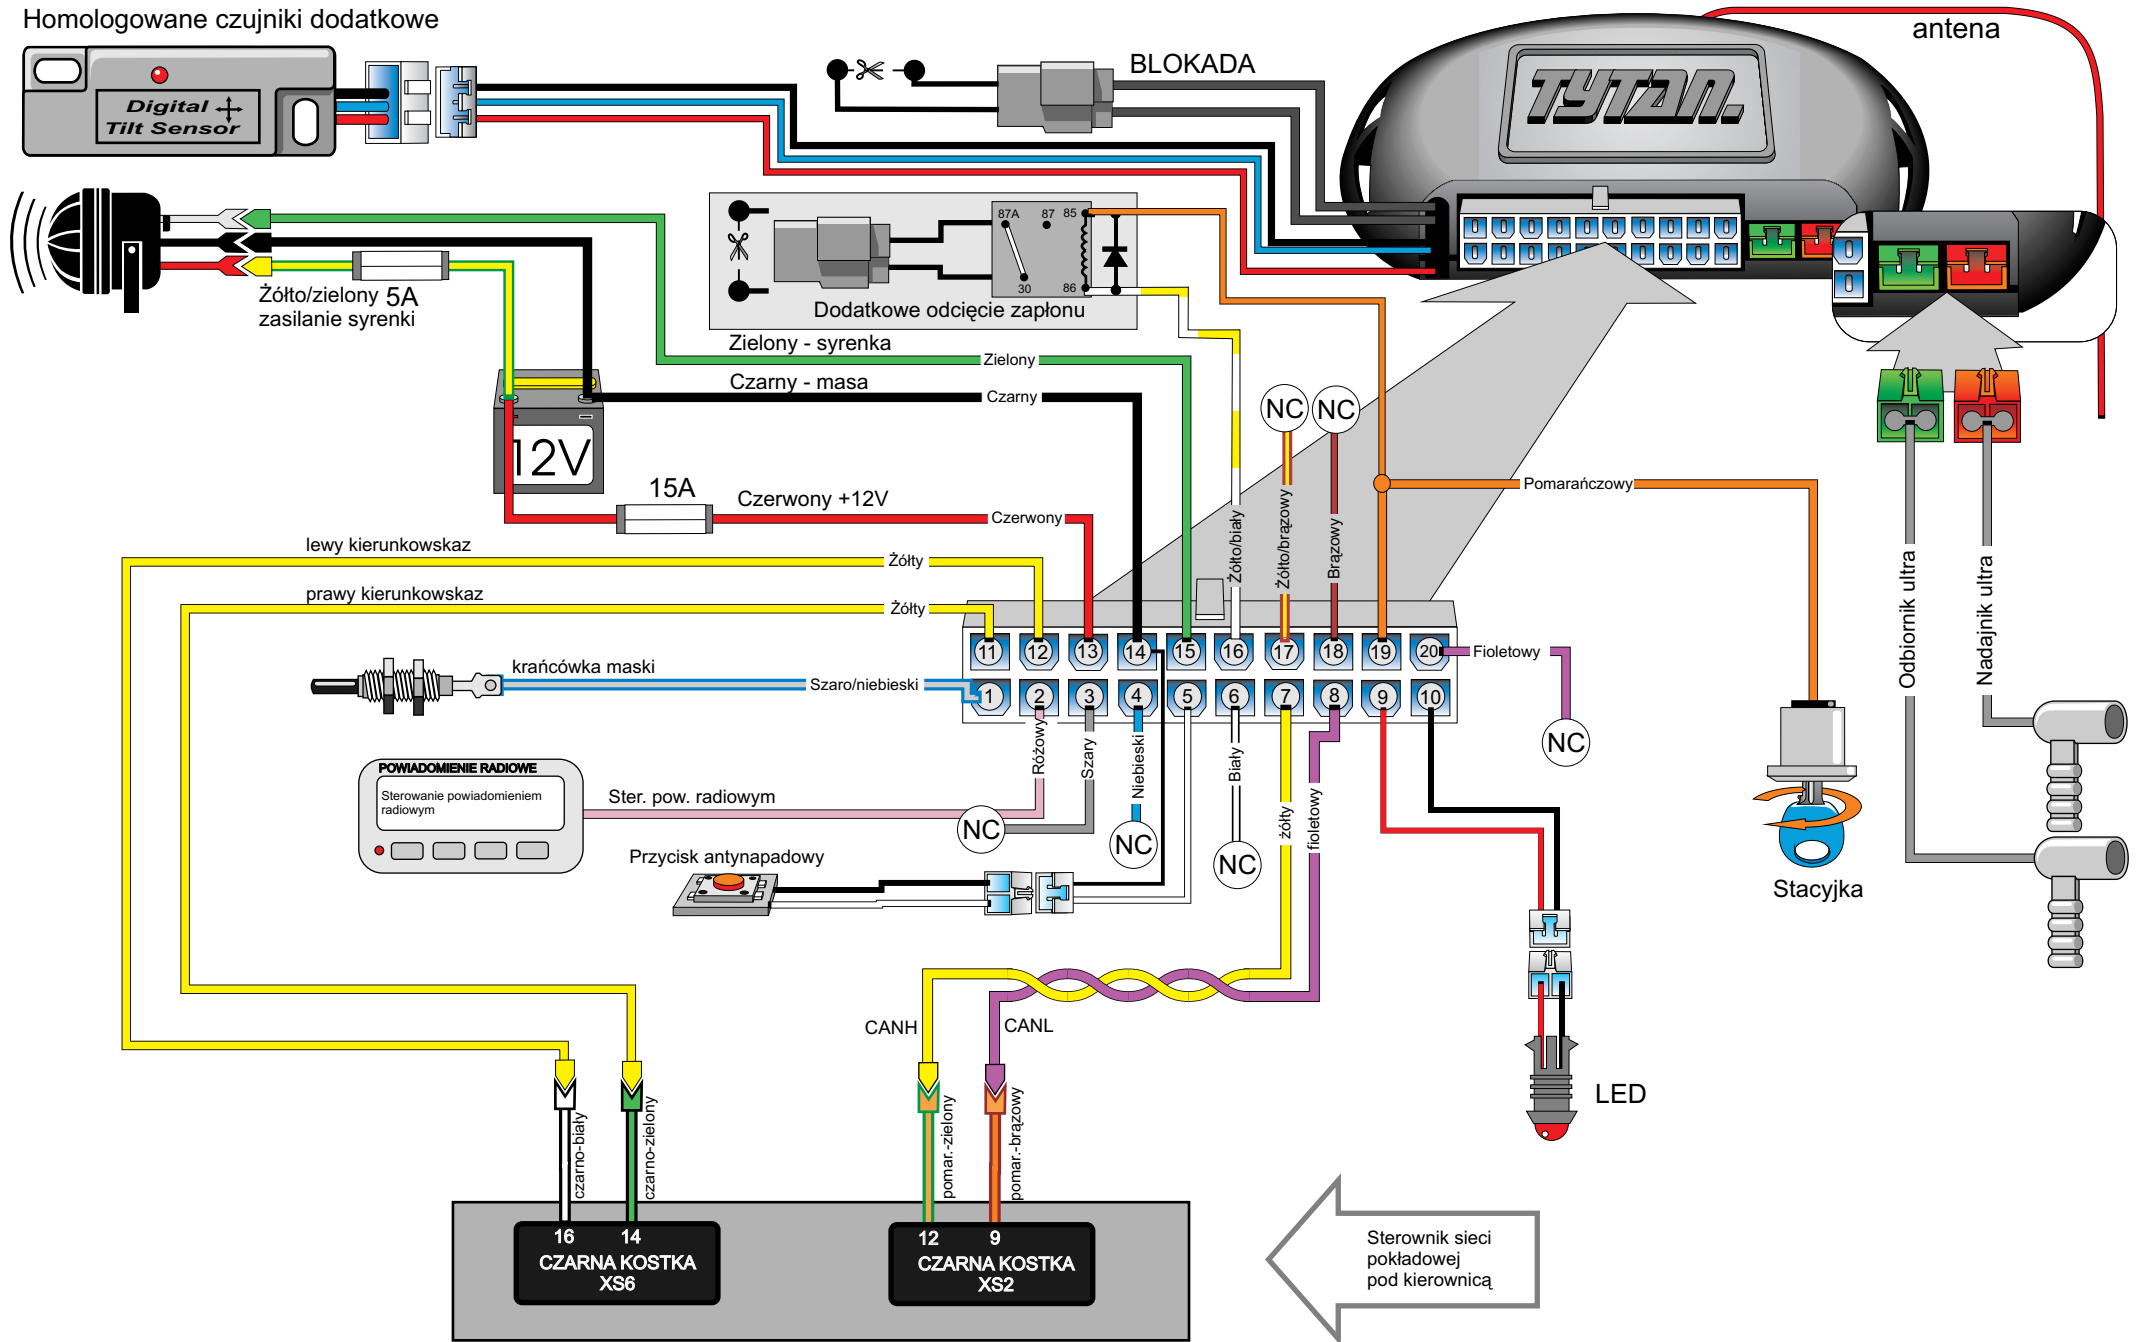

Homologowane czujniki dodatkowe

Digital Systems sj Krzysztof Baluta & Jacek Szmelczyński 84-230 Rumia, ul. Sędzickiego 57 tel./fax (58) 671-43-48, 671-01-14	TYTAN Ds400	Marka: VW	Model: POLO	Rok: 05 >
	Nr rys. 110h Rev. 00	Parametr: 1 Poziom: 4	wersja firmware alarmu: od 1.9	

Sterownik sieci pokładowej pod kierownicą

Czarna kostka XS2

CAN_L pomarańczowo-brązowy pin 9

CAN_H pomarańczowo-zielony pin 12

Czarna kostka XS6

kierunek prawy czarno-zielony pin 14

kierunek lewy czarno-biały pin 16

<i>Digital Systems sj</i> Krzysztof Baluta & Jacek Szelczyński 84-230 Rumia, ul. Sędzickiego 57 tel./fax (58) 671-43-48, 671-01-14	TYTAN Ds400	Marka: VW	Model: POLO	Rok: 05 >
	Nr rys. 110h Rev. 00	Parametr: 1 Poziom: 4	wersja firmware alarmu: od 1.9	