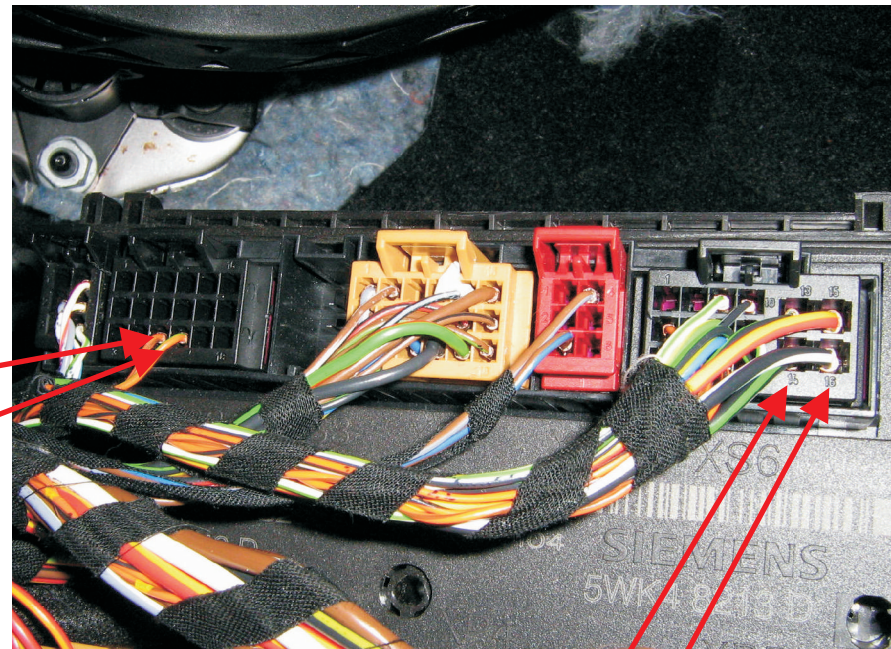

Homologowane czujniki dodatkowe

Digital Systems sj Krzysztof Baluta & Jacek Szmelczyński 84-230 Rumia, ul. Sędzickiego 57 tel./fax (58) 671-43-48, 671-01-14	TYTAN Ds400	Marka: VW	Model: POLO	Rok: 05 >
	Nr rys. 110h Rev. 00	Parametr: 1 Poziom: 4	wersja firmware alarmu: od 1.9	

Sterownik sieci pokładowej pod kierownicą

Czarna kostka XS2

CAN_L pomarańczowo-brązowy pin 9

CAN_H pomarańczowo-zielony pin 12

Czarna kostka XS6

kierunek prawy czarno-zielony pin 14

kierunek lewy czarno-biały pin 16

<i>Digital Systems sj</i> Krzysztof Baluta & Jacek Szelczyński 84-230 Rumia, ul. Sędzickiego 57 tel./fax (58) 671-43-48, 671-01-14	TYTAN Ds400	Marka: VW	Model: POLO	Rok: 05 >
	Nr rys. 110h Rev. 00	Parametr: 1 Poziom: 4	wersja firmware alarmu: od 1.9	