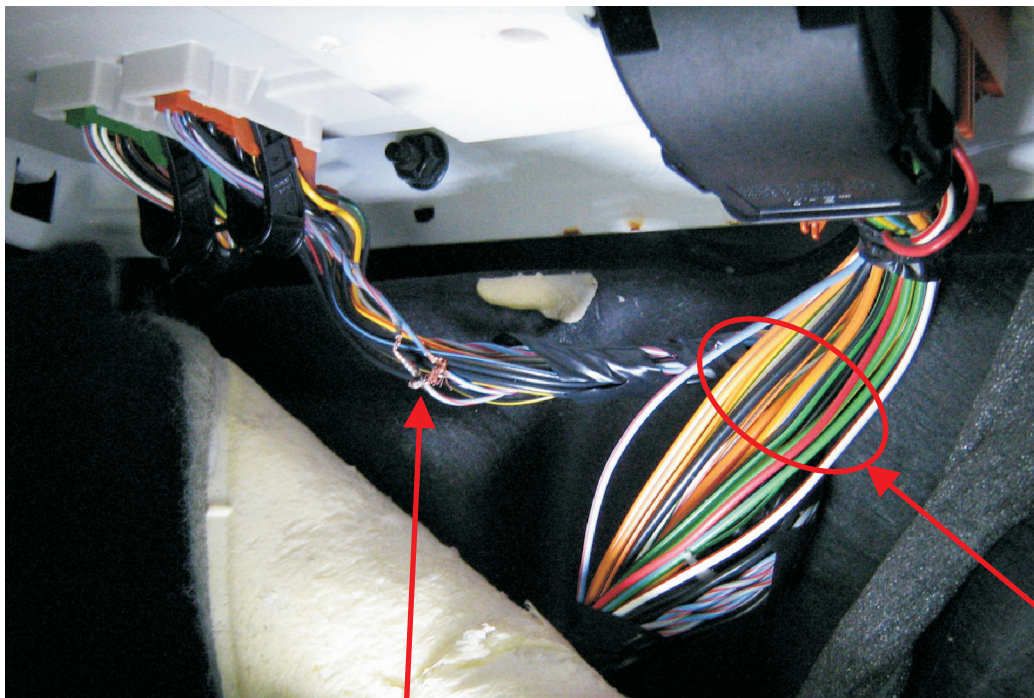

Homologowane czujniki dodatkowe

Digital Systems sj Krzysztof Baluta & Jacek Szmelczyński 84-230 Rumia, ul. Sędzickiego 57 tel./fax (58) 671-43-48, 671-01-14	TYTAN Ds400	Marka: VOLVO	Model: V50	Rok: 04 >
	Nr rys. 206h Rev. 00	Parametr: 1 Poziom: 26	wersja od 1421	

Moduł pod schowkiem pasażera

Duże brązowe złącze 46 PIN
 kierunkowskazy - niebieski
 niebiesko-czerwony
 rygiel bagażnika - biało-zielony

Brązowe złącze 32 PIN
 CANH - szaro-czerwony
 CANL - niebiesko-czerwony