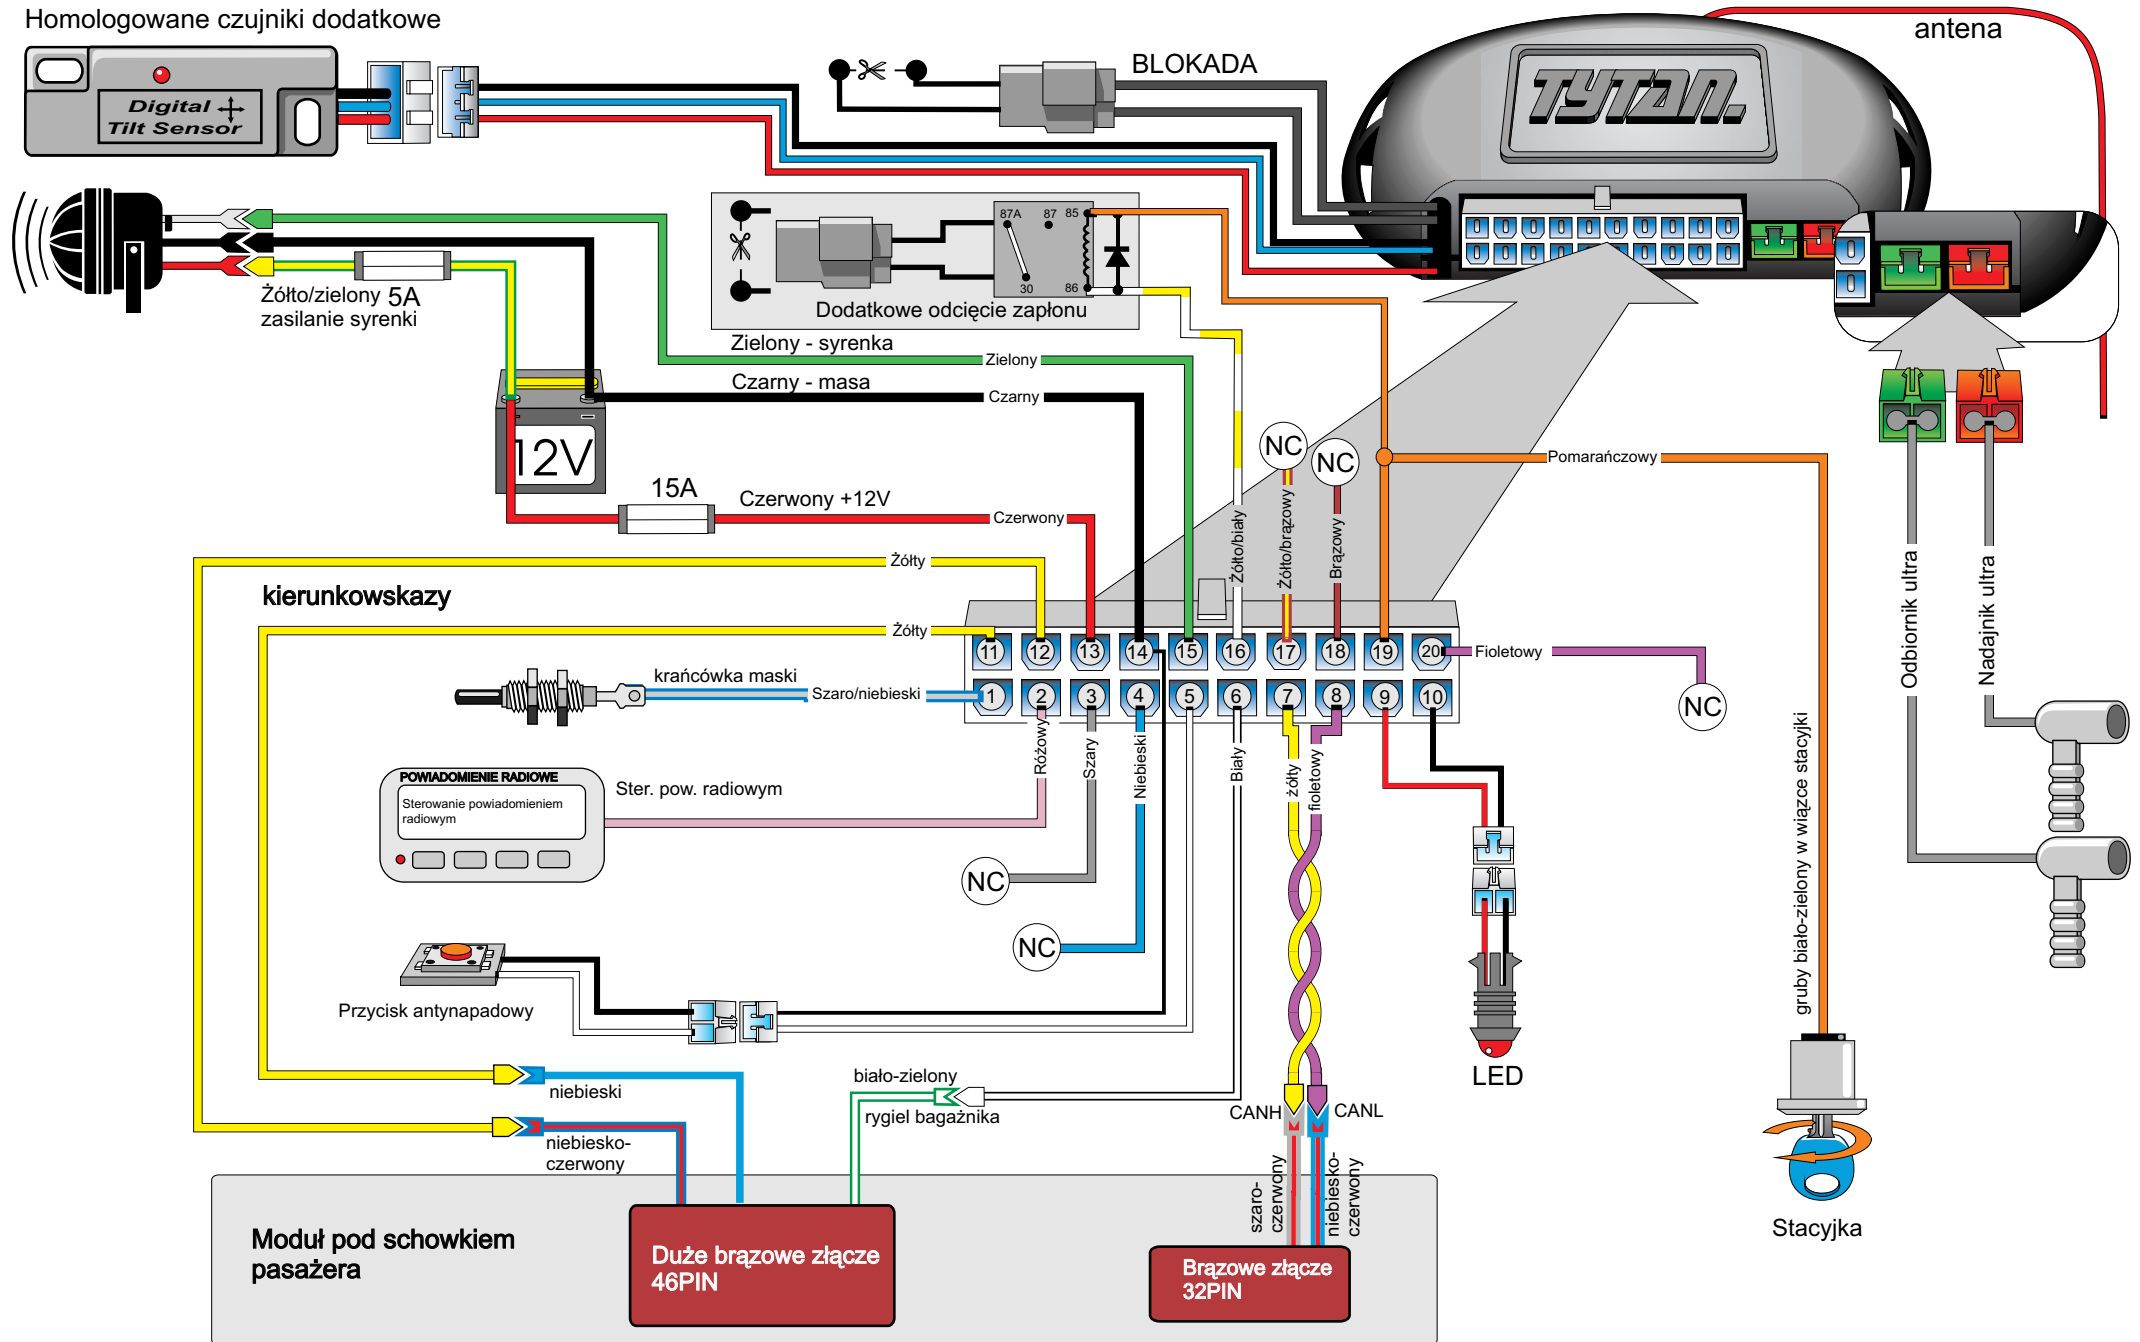

Homologowane czujniki dodatkowe

Digital Systems sj Krzysztof Baluta & Jacek Szmelczyński 84-230 Rumia, ul. Sędzickiego 57 tel./fax (58) 671-43-48, 671-01-14	TYTAN Ds400	Marka: VOLVO	Model: V50	Rok: 04 >
	Nr rys. 206h Rev. 00	Parametr: 1 Poziom: 26	wersja od 1421	

Moduł pod schowkiem pasażera

Duże brązowe złącze 46 PIN
 kierunkowskazy - niebieski
 niebiesko-czerwony
 rygiel bagażnika - biało-zielony

Brązowe złącze 32 PIN
 CANH - szaro-czerwony
 CANL - niebiesko-czerwony

Digital Systems sj Krzysztof Baluta & Jacek Szelczyński 84-230 Rumia , ul.Sędzickiego 57 tel./fax (58) 671-43-48 , 671-01-14	TYTAN: Ds400	Marka: VOLVO	Model: V50	Rok: 04 >
	Nr rys. 206h Rev. 00	Parametr: 1 Poziom: 26	wersja od 1421	