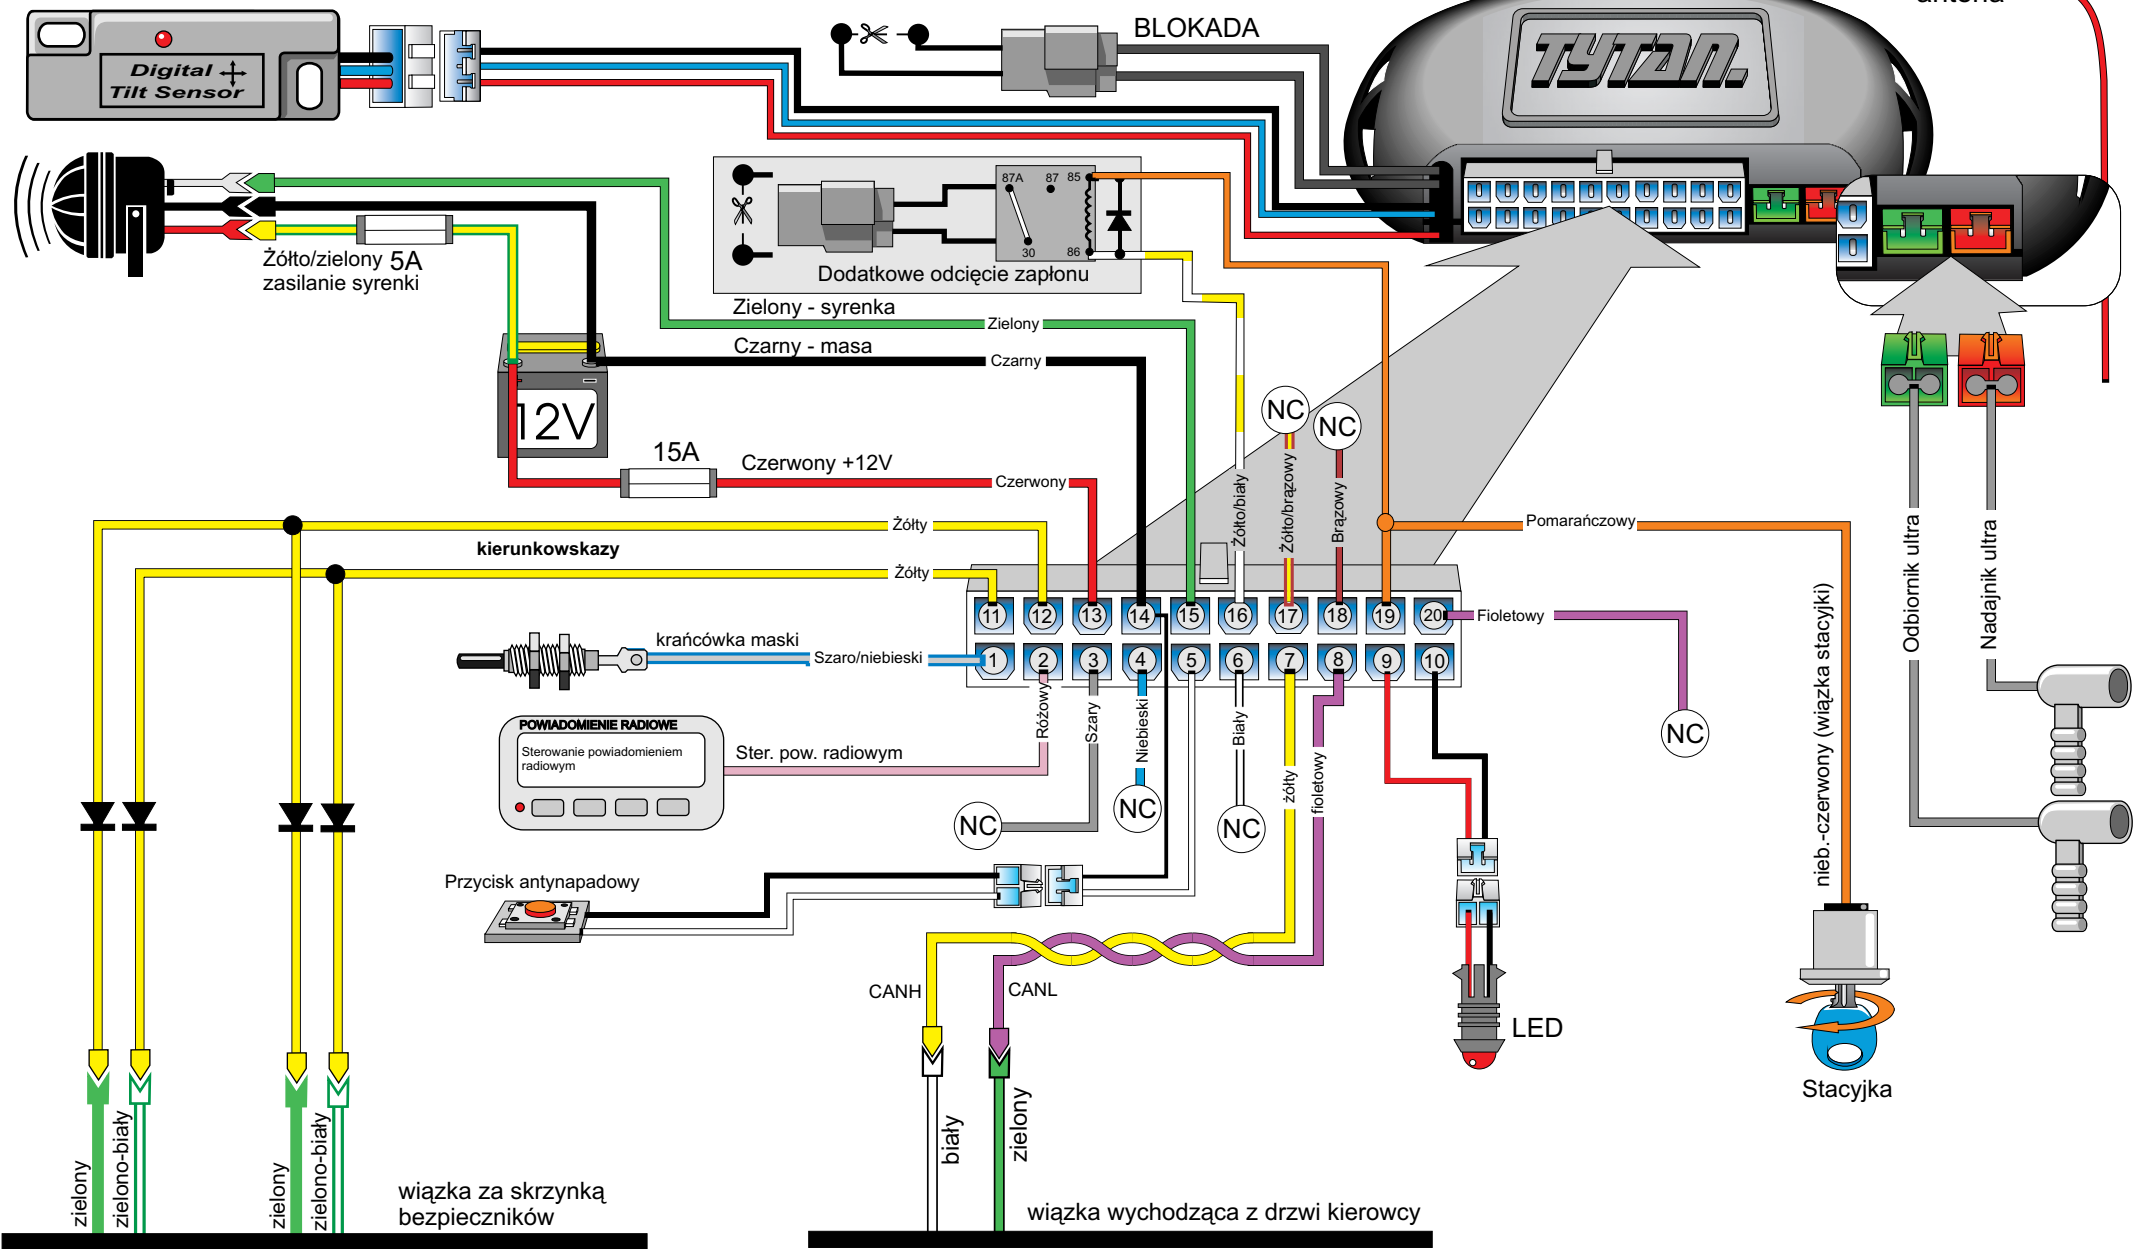

Homologowane czujniki dodatkowe

<p><i>Digital Systems sj</i>                  Krzysztof Baluta &amp; Jacek Szmelczyński                  84-230 Rumia , ul.Sędzickiego 57                  tel./fax (58) 671-43-48 , 671-01-14</p>	<p><b>TYTAN Ds400</b></p>	<p><b>Marka: VOLVO</b></p>	<p><b>Model: S80</b></p>	<p><b>Rok: 03 - 05</b></p>
	<p>Nr rys. 228h                  Rev. 00</p>	<p><b>Parametr: 1 Poziom: 35</b></p>	<p><b>firmware od 2103</b></p>	

wiązka wychodząca z drzwi kierowcy  
CAN\_L zielony  
CAN\_H biały

wiązka za skrzynką bezpieczników  
kierunkowskazy  
2x zielony  
2x zielono-biały

Digital Systems sj  
Krzysztof Baluta & Jacek Szelczyński  
84-230 Rumia, ul. Sędzickiego 57  
tel./fax (58) 671-43-48, 671-01-14

**TYTAN** Ds400

Nr rys. 228h  
Rev. 00

Marka: VOLVO

Parametr: 1 Poziom: 35

Model: S80

firmware od 2103

Rok: 03 - 05