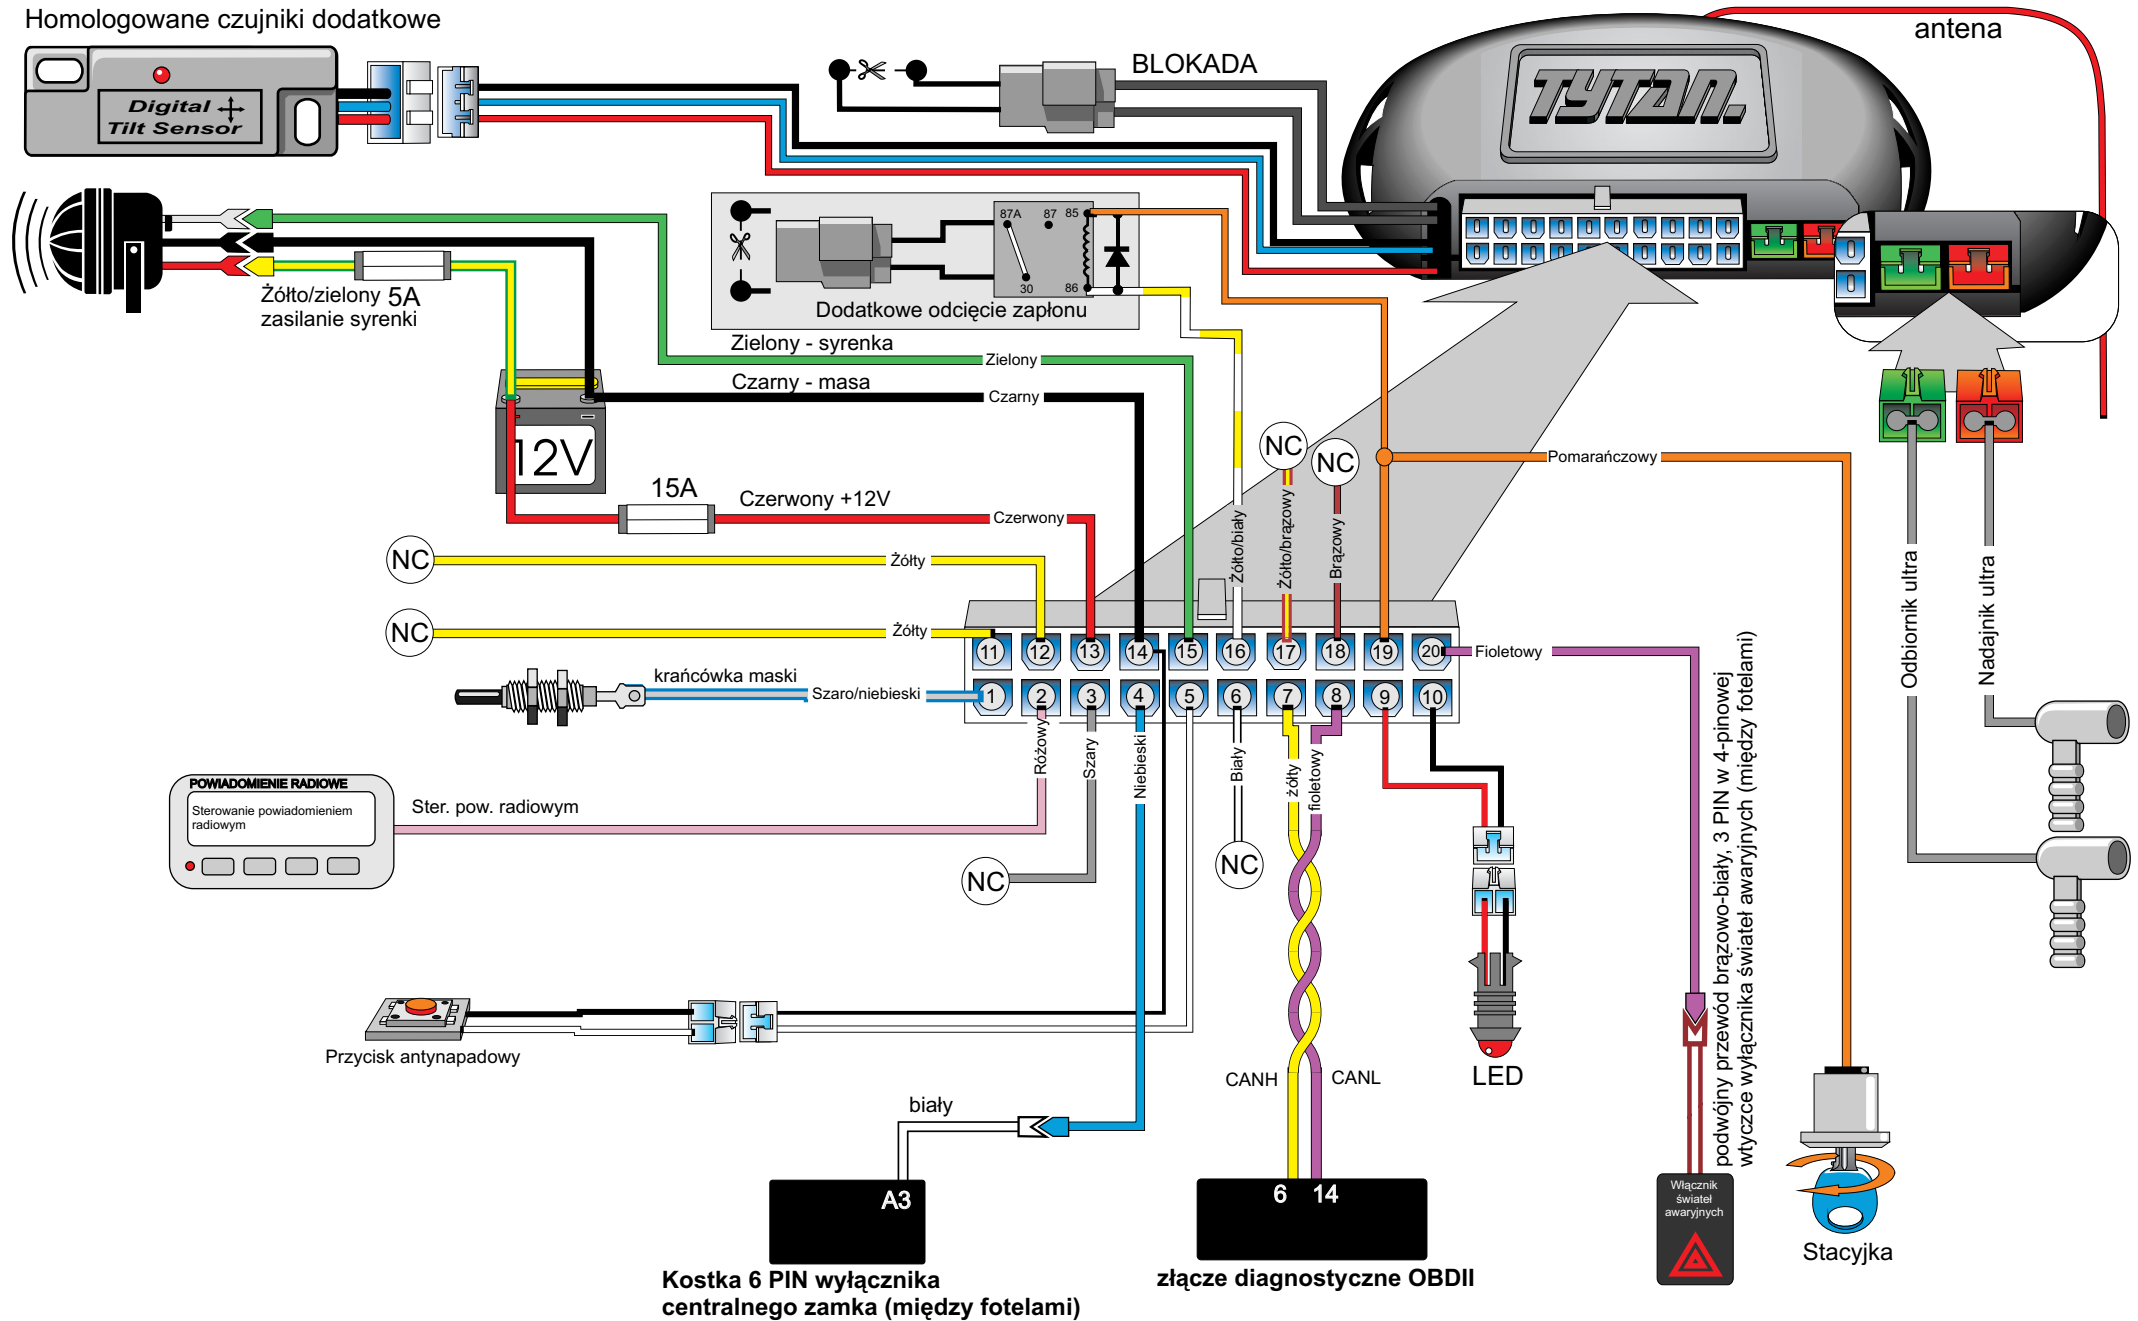

Homologowane czujniki dodatkowe

Digital Systems sj Krzysztof Baluta & Jacek Szmelczyński 84-230 Rumia , ul.Sędzickiego 57 tel./fax (58) 671-43-48 , 671-01-14	TYTAN Ds400	Marka: RENAULT	Model: LAGUNA II (facelift)	Rok: 05 >
	Nr rys. 204h Rev. 00	Parametr: 1 Poziom: 25	wersja od 1414	

Wtyczka wyłącznika świateł awaryjnych 4 PIN
(między fotelami)
podwójny przewód brązowo-biały - pin 3

Kostka 6PIN wyłącznika centralnego zamka
(między fotelami)
biały przewód - pin A3

złącze diagnostyczne OBDII

Digital Systems sj
Krzysztof Baluta & Jacek Szelczyński
84-230 Rumia, ul. Sędzickiego 57
tel./fax (58) 671-43-48, 671-01-14

TYTAN Ds400

Nr rys. 204h
Rev. 00

Marka: RENAULT

Parametr: 1 Poziom: 25

Model: LAGUNA II (facelift)