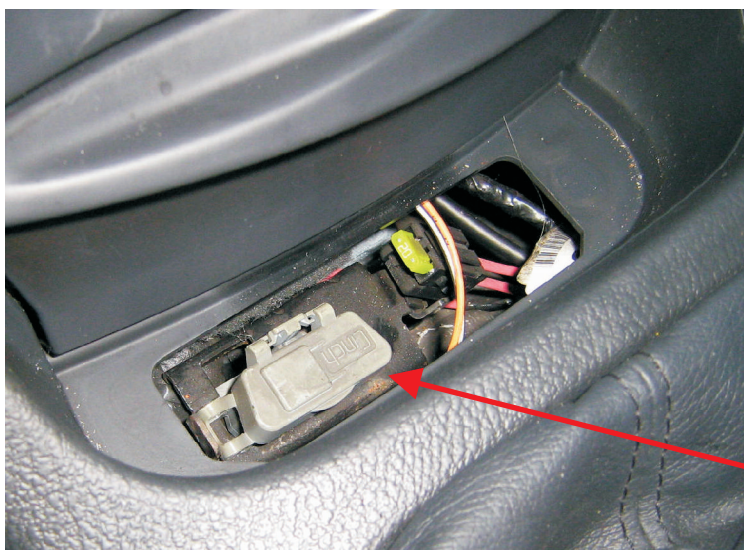

Homologowane czujniki dodatkowe

Digital Systems sj Krzysztof Baluta & Jacek Szmelczyński 84-230 Rumia , ul.Sędzickiego 57 tel./fax (58) 671-43-48 , 671-01-14	TYTAN Ds400	Marka: RENAULT	Model: LAGUNA II (facelift)	Rok: 05 >
	Nr rys. 204h Rev. 00	Parametr: 1 Poziom: 25	wersja od 1414	

Wtyczka wyłącznika świateł awaryjnych 4 PIN
(między fotelami)
podwójny przewód brązowo-biały - pin 3

Kostka 6PIN wyłącznika centralnego zamka
(między fotelami)
biały przewód - pin A3

złącze diagnostyczne OBDII