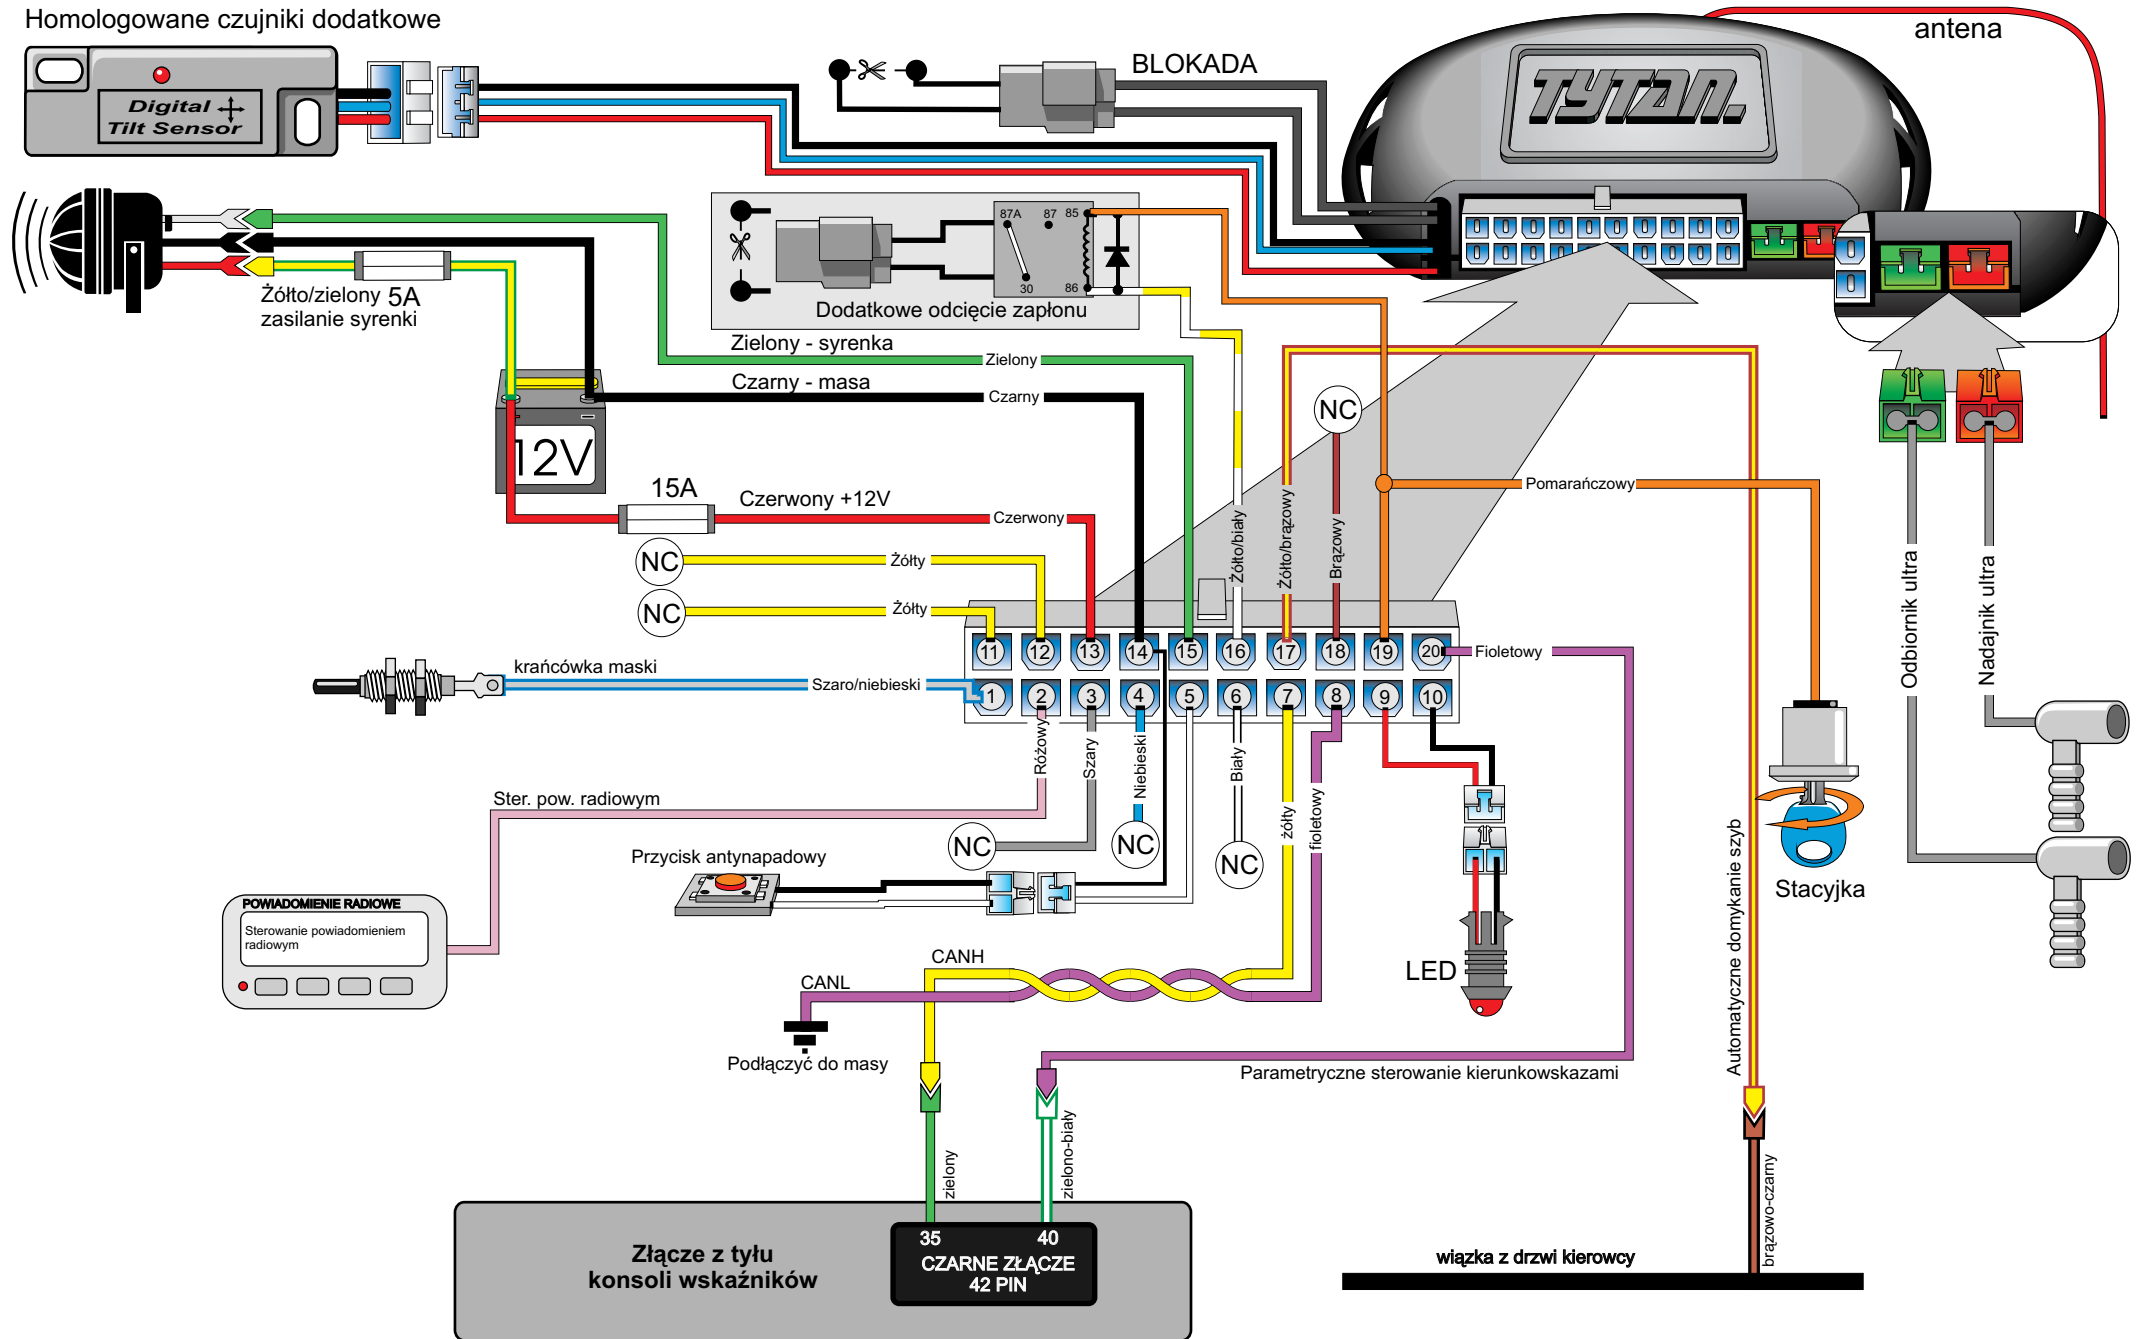

Homologowane czujniki dodatkowe

Digital Systems sj Krzysztof Baluta & Jacek Szmelczyński 84-230 Rumia , ul.Sędzickiego 57 tel./fax (58) 671-43-48 , 671-01-14	<b>TYTAN Ds400</b>	<b>Marka: OPEL</b>	<b>Model: ASTRA H</b>	<b>Rok: 04 &gt;</b>
	Nr rys. 215h Rev. 00	<b>Parametr: 1 Poziom: 18</b>	<b>firmware od wersji 1408</b>	

## Złącze z tyłu konsoli wskaźników

### Czarne złącze 42 PIN

CAN - zielony pin 35

parametryczne

kierunkowskazy - zielono-biały pin 40

Digital Systems sj  
Krzysztof Baluta & Jacek Szelczyński  
84-230 Rumia, ul. Sędzickiego 57  
tel./fax (58) 671-43-48, 671-01-14

**TYTAN** Ds400

Nr rys. 215h

Rev. 00

Marka: OPEL

Parametr: 1 Poziom: 18

Model: ASTRA H

firmware od wersji 1408

Rok: 04 >