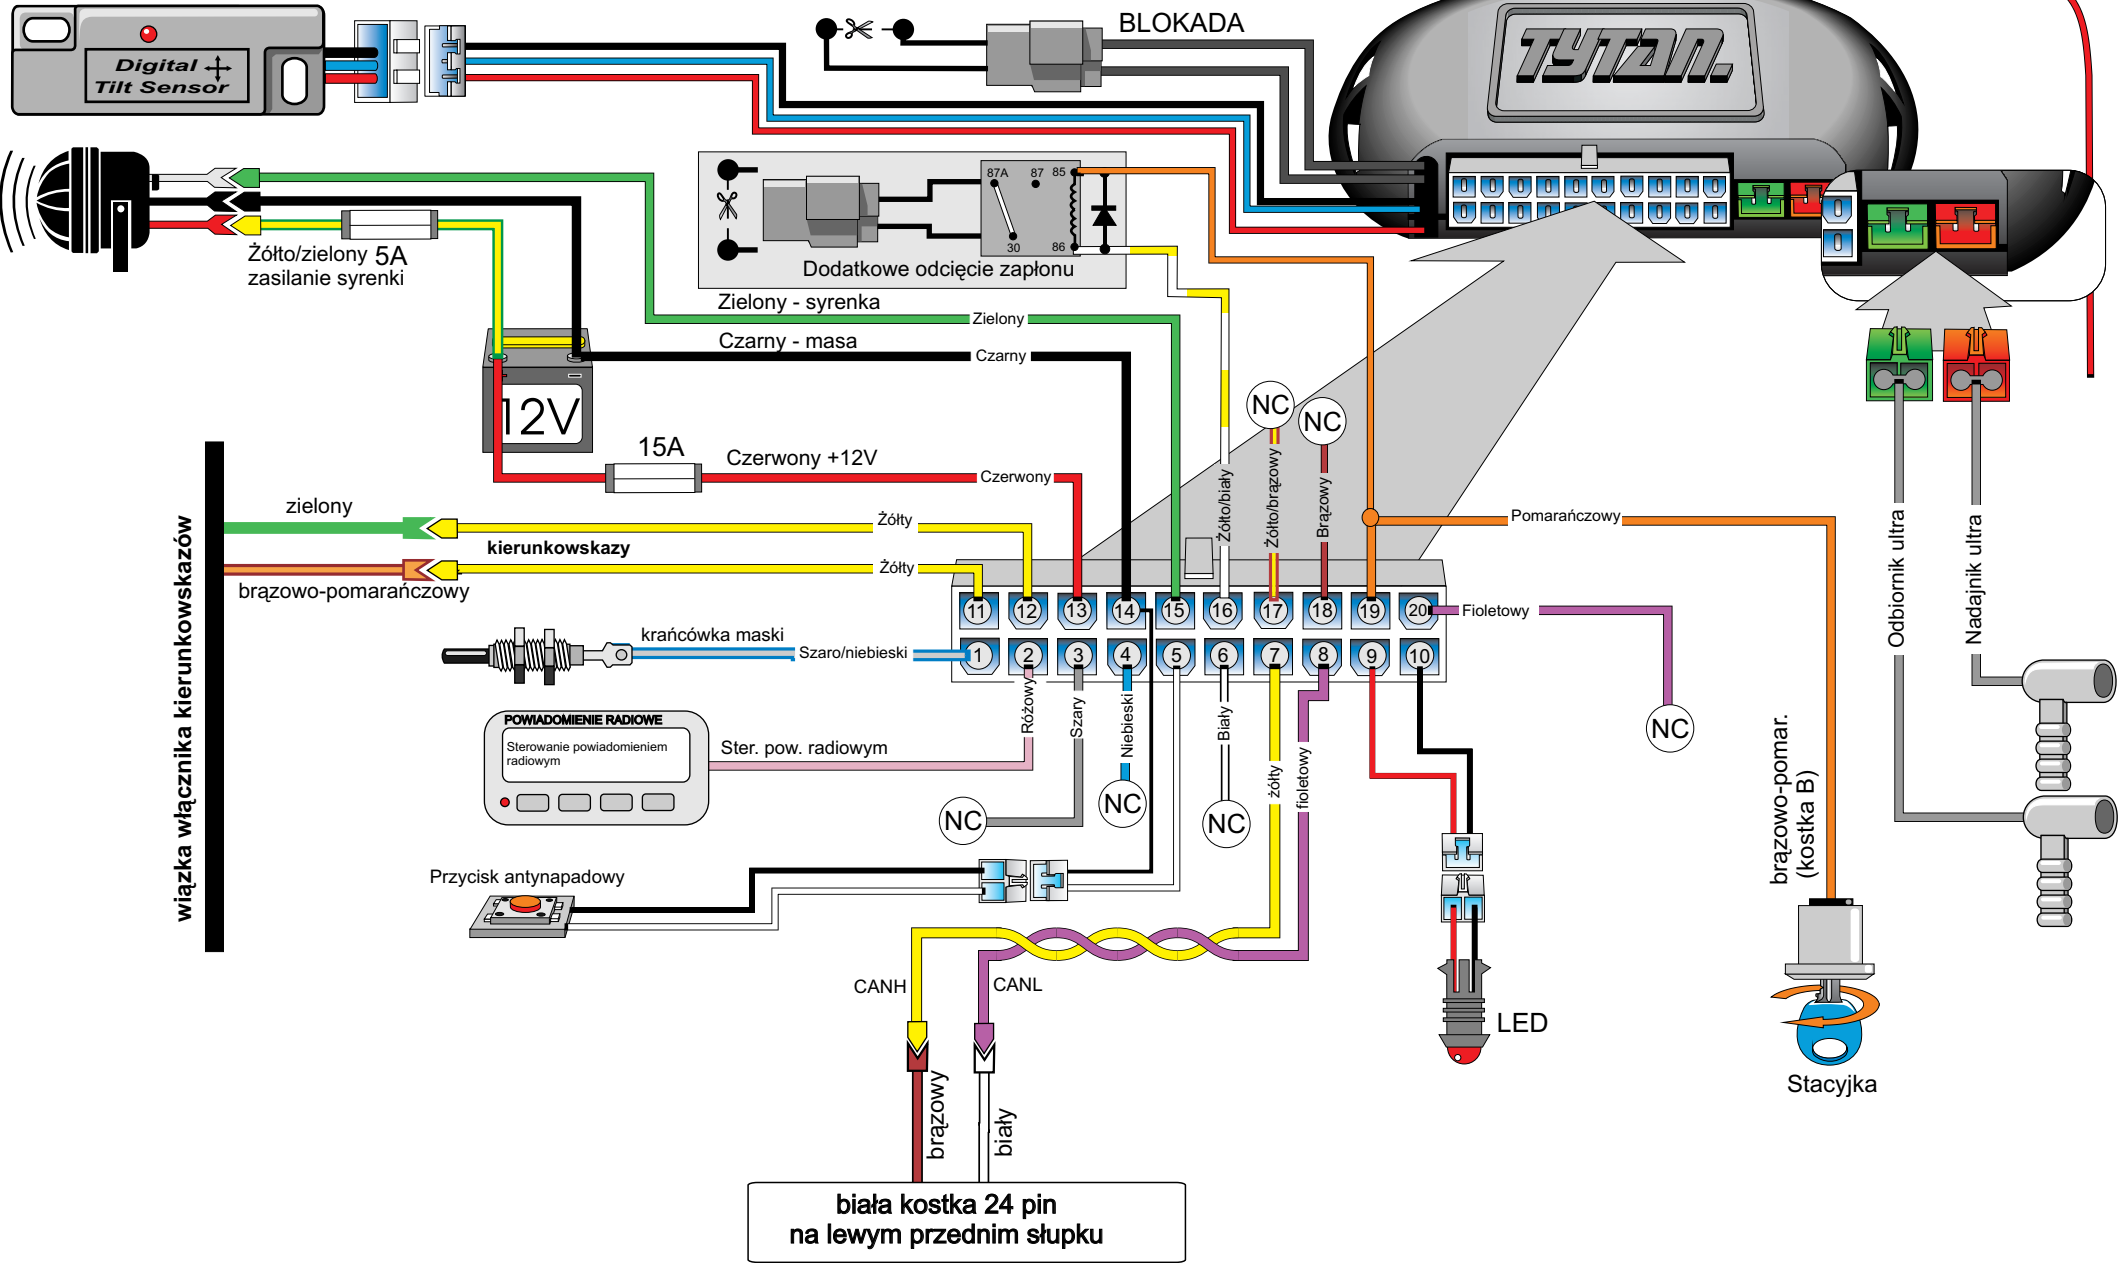

Homologowane czujniki dodatkowe

Digital Systems sj Krzysztof Baluta & Jacek Szmelczyński 84-230 Rumia, ul. Sędzickiego 57 tel./fax (58) 671-43-48, 671-01-14	TYTAN Ds400	Marka: KIA	Model: OPIRUS	Rok: 04 >
	Nr rys. 200h Rev. 00	Parametr: 1 Poziom: 23	wersja >= 1413	

Białe złącze 24PIN na przednim lewym słupku

CAN_H brązowy

CAN_L biały

Digital Systems sj
Krzysztof Baluta & Jacek Szelczyński
84-230 Rumia , ul.Sędzickiego 57
tel./fax (58) 671-43-48 , 671-01-14

TYTAN Ds400

Nr rys. 200h
Rev. 00

Marka: KIA

Parametr: 1 Poziom: 23

Model: OPIRUS

wersja >= 1413

Rok: 04 >