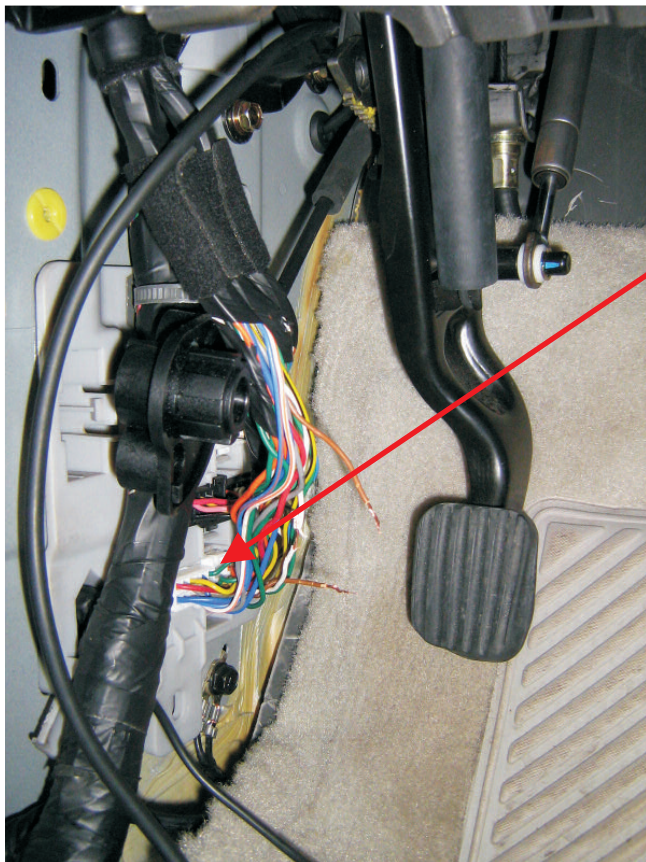

Homologowane czujniki dodatkowe

Digital Systems sj Krzysztof Baluta & Jacek Szmelczyński 84-230 Rumia, ul. Sędzickiego 57 tel./fax (58) 671-43-48, 671-01-14	TYTAN Ds400	Marka: KIA	Model: OPIRUS	Rok: 04 >
	Nr rys. 200h Rev. 00	Parametr: 1 Poziom: 23	wersja >= 1413	

Białe złącze 24PIN na przednim lewym słupku

CAN_H brązowy

CAN_L biały

Digital Systems sj
Krzysztof Baluta & Jacek Szelczyński
84-230 Rumia , ul.Sędzickiego 57
tel./fax (58) 671-43-48 , 671-01-14

TYTAN Ds400