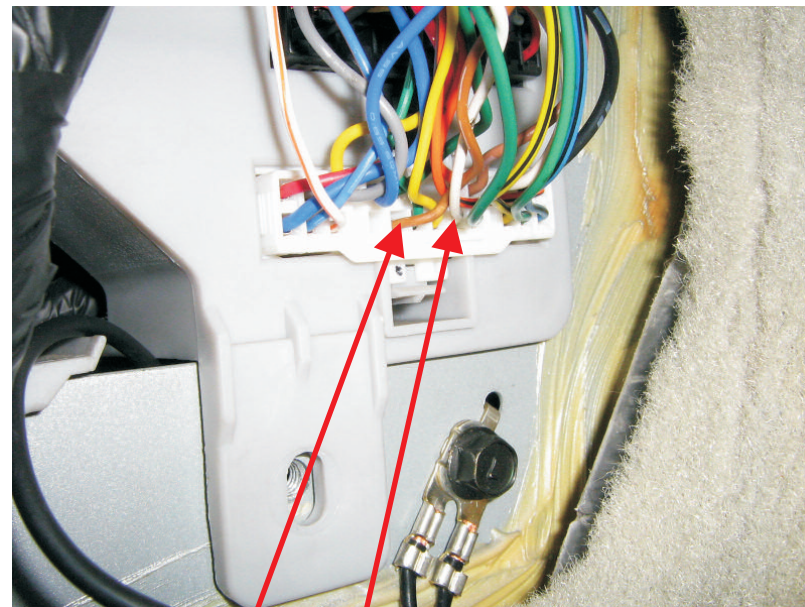

Białe złącze 24PIN na przednim lewym słupku

CAN_H brązowy

CAN_L biały

Digital Systems sj
Krzysztof Baluta & Jacek Szelczyński
84-230 Rumia , ul.Sędzickiego 57
tel./fax (58) 671-43-48 , 671-01-14

TYTAN Ds400