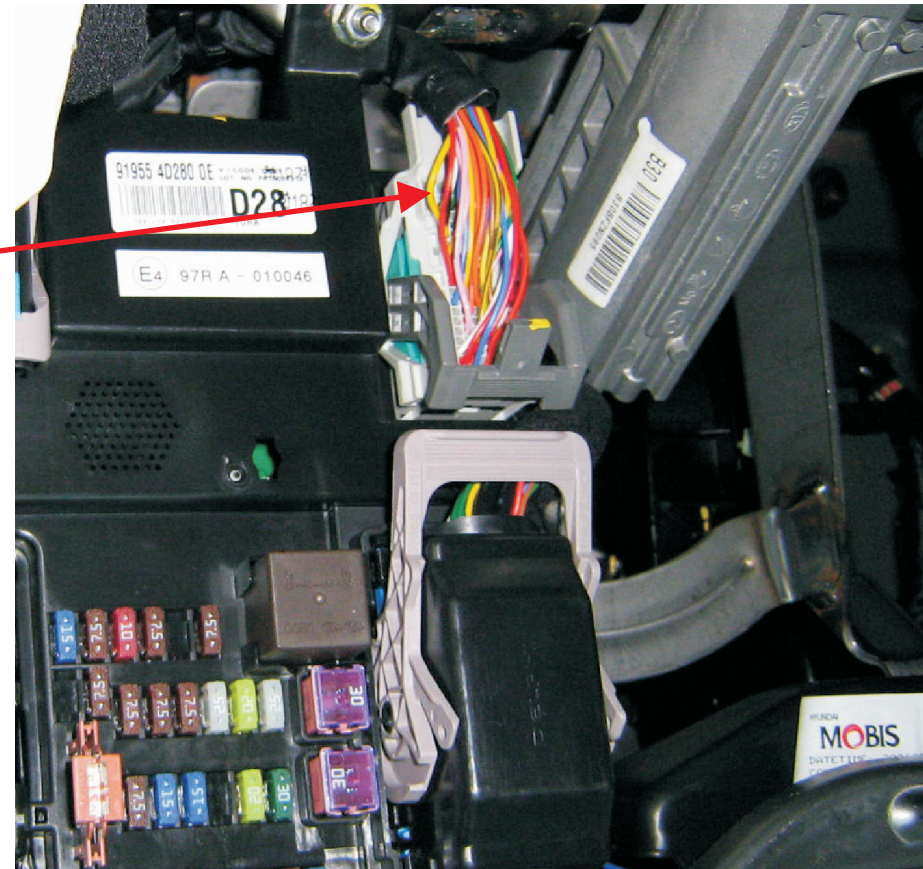

Skrzynka bezpieczników

Szare złącze z niebieską pokrywką

CAN_L czarny

CAN_H żółty

Kierunkowskazy parametryczne - różowy

<i>Digital Systems sj</i> Krzysztof Baluta & Jacek Szmelczyński 84-230 Rumia , ul.Sędzickiego 57 tel./fax (58) 671-43-48 , 671-01-14	TYTAN Ds400	Marka: KIA	Model: CARNIVAL	Rok: 06 >
	Nr rys. 193h Rev. 00	Parametr: 1 Poziom: 22	wersja >= 1412