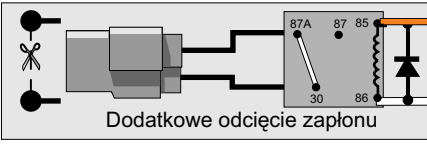

Przycisk antynapadowy

pomarańczowy

krańcówka maski

CANH

żółty

CANL

czarny

szare

niebieska

pokrywką

szare złącze z niebieską pokrywką

skrzynka bezpieczników

BLOKADA

Dodatkowe odcięcie zasilania

Zielony - syrenka

Czarny - masa