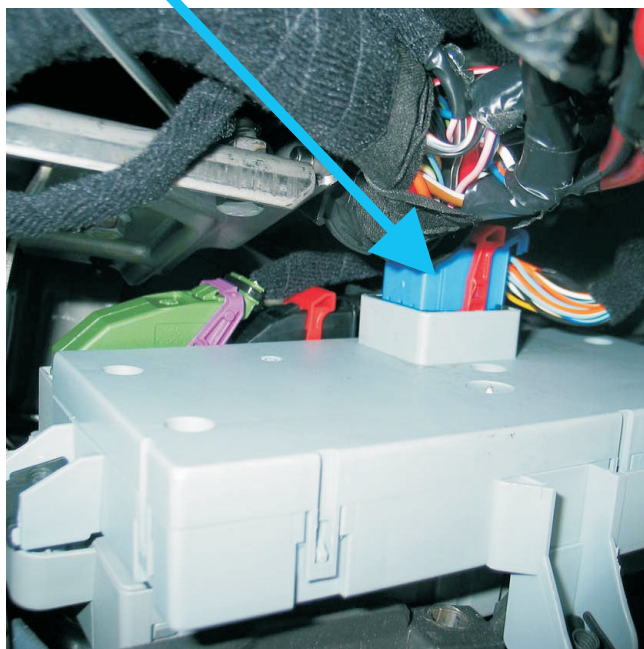

Homologowane czujniki dodatkowe

<p>Digital Systems sj Krzysztof Baluta & Jacek Szmelczyński 84-230 Rumia , ul.Sędzickiego 57 tel./fax (58) 671-43-48 , 671-01-14</p>	<p>TYTAN Ds400</p> <p>Nr rys. 104h Rev. 00</p>	<p>Marka: FIAT</p> <p>Parametr: 1 Poziom:</p>	<p>Model: STILO</p> <p>ver.</p>	<p>Rok: 05 ></p>
--	---	---	---------------------------------	---------------------

niebieskie złącze 36 PIN
 CANH - różowo-czarny 6 pin
 CANL - różowo-biały 5 pin
 parametryczne sterowanie kierunkowskazami - niebiesko-czarny 34 pin

MODUŁ STERUJĄCY

Umieszczenie modułu sterującego

<i>Digital Systems sj</i> Krzysztof Baluta & Jacek Szelczyński 84-230 Rumia , ul.Sędzickiego 57 tel./fax (58) 671-43-48 , 671-01-14	TYTAN Ds400	Marka: FIAT	Model: STILO	Rok: 05 >
	Nr rys. 104h Rev. 00	Parametr: 1 Poziom:	ver.	