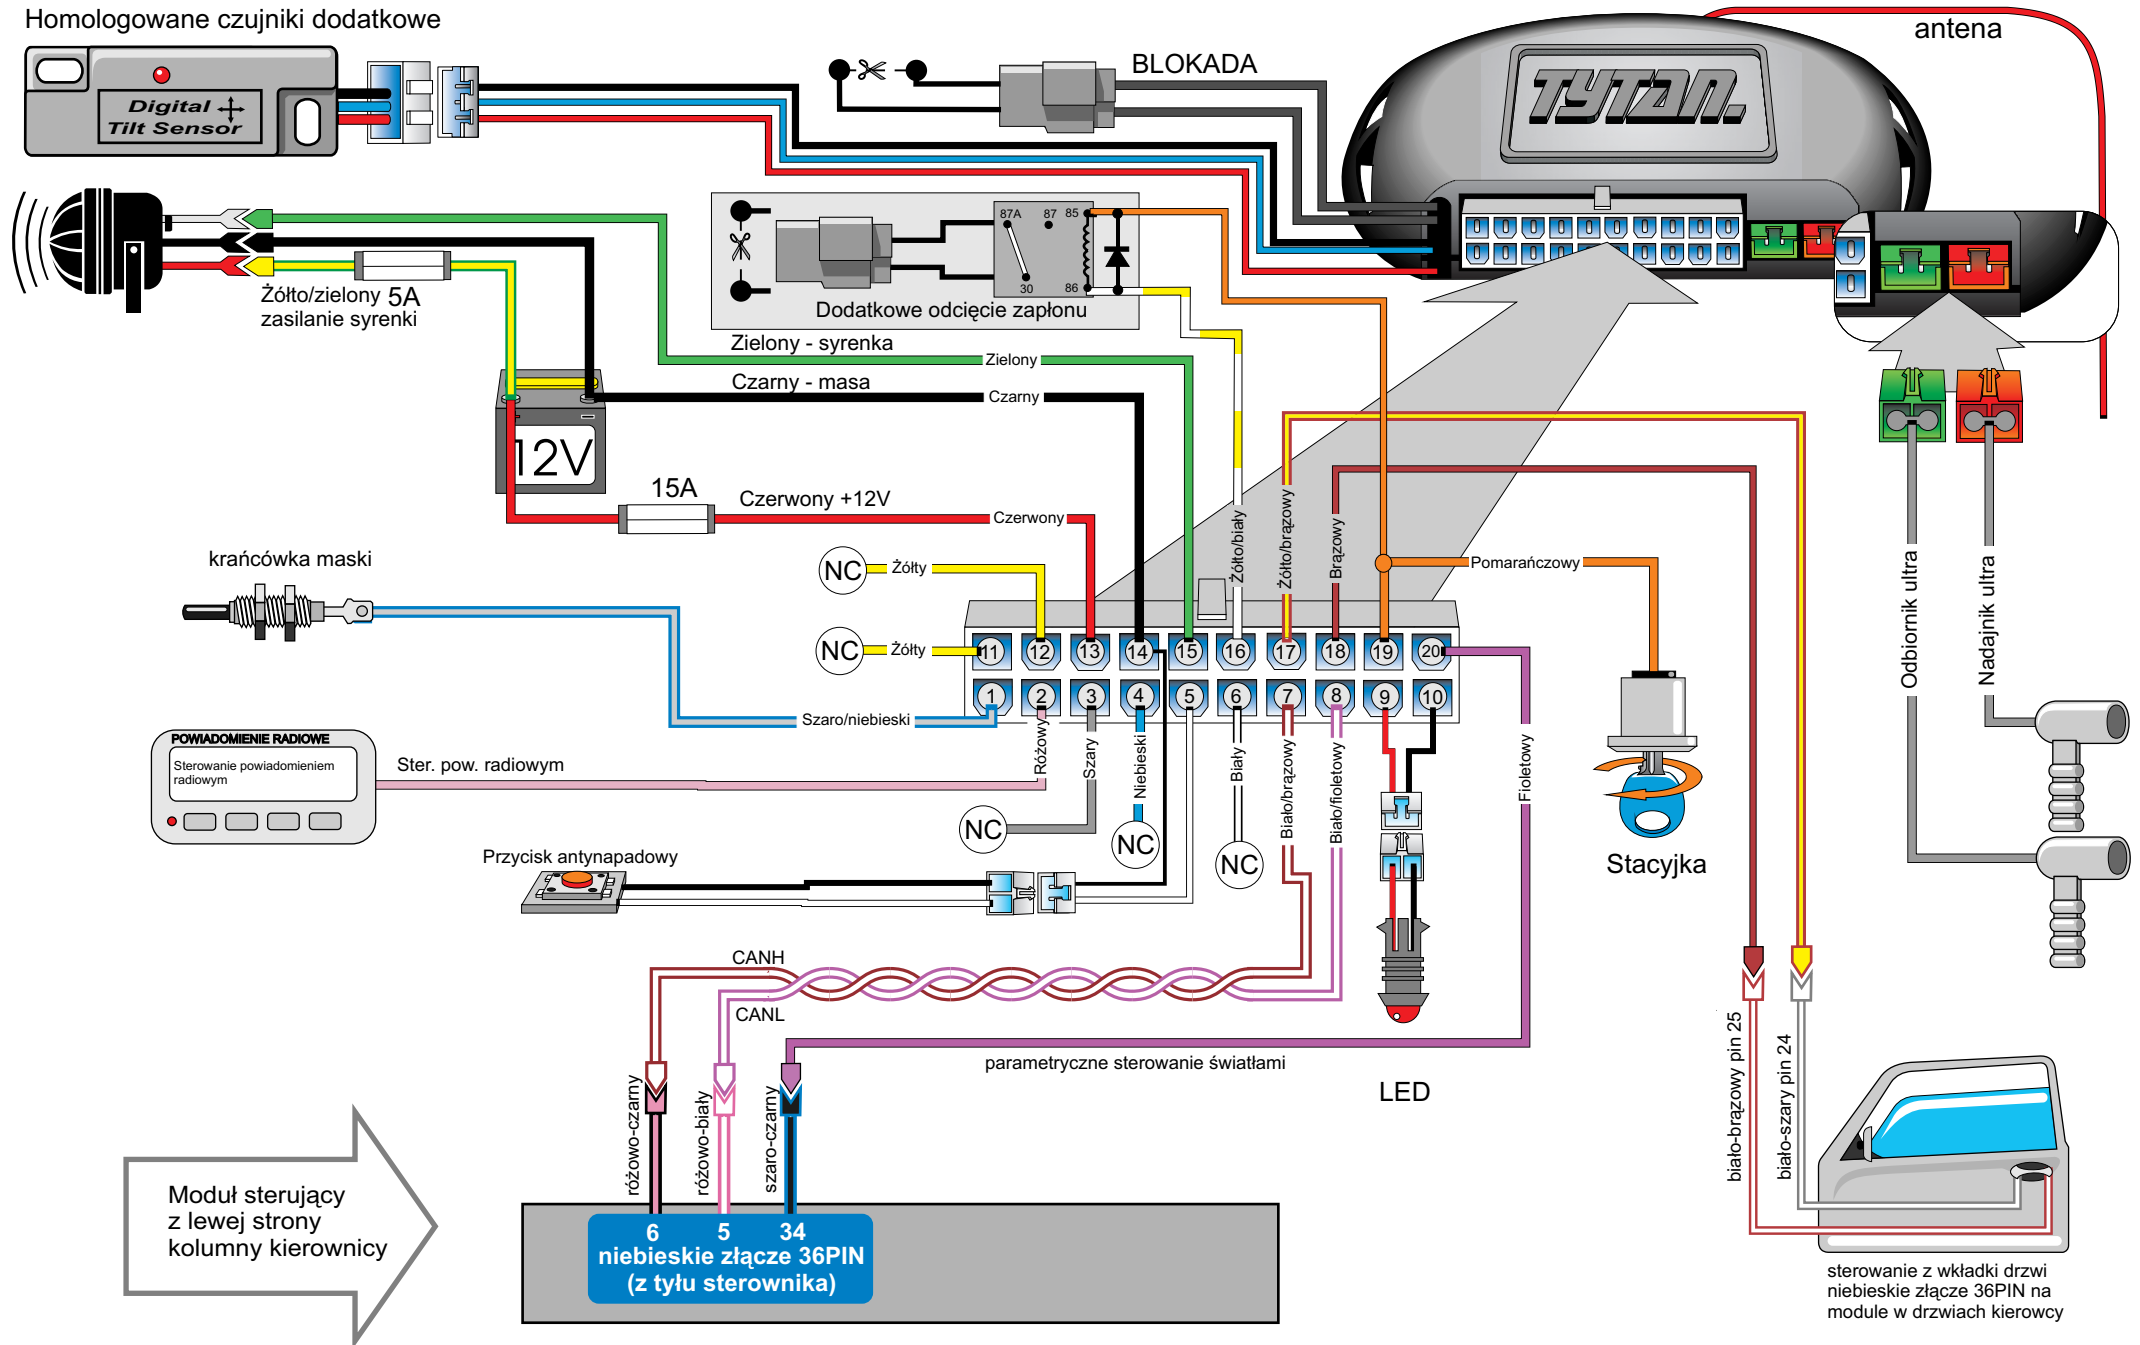

Homologowane czujniki dodatkowe

<p>Digital Systems sj Krzysztof Baluta & Jacek Szmelczyński 84-230 Rumia , ul.Sędzickiego 57 tel./fax (58) 671-43-48 , 671-01-14</p>	<p>TYTAN Ds400</p> <p>Nr rys. 104h Rev. 00</p>	<p>Marka: FIAT</p> <p>Parametr: 1 Poziom:</p>	<p>Model: STILO</p> <p>ver.</p>	<p>Rok: 05 ></p>
--	---	---	---------------------------------	---------------------

niebieskie złącze 36 PIN
 CANH - różowo-czarny 6 pin
 CANL - różowo-biały 5 pin
 parametryczne sterowanie kierunkowskazami - niebiesko-czarny 34 pin

MODUŁ STERUJĄCY

Umieszczenie modułu sterującego

<i>Digital Systems sj</i> Krzysztof Baluta & Jacek Szelczyński 84-230 Rumia , ul.Sędzickiego 57 tel./fax (58) 671-43-48 , 671-01-14	TYTAN Ds400	Marka: FIAT	Model: STILO	Rok: 05 >
	Nr rys. 104h Rev. 00	Parametr: 1 Poziom:	ver.	