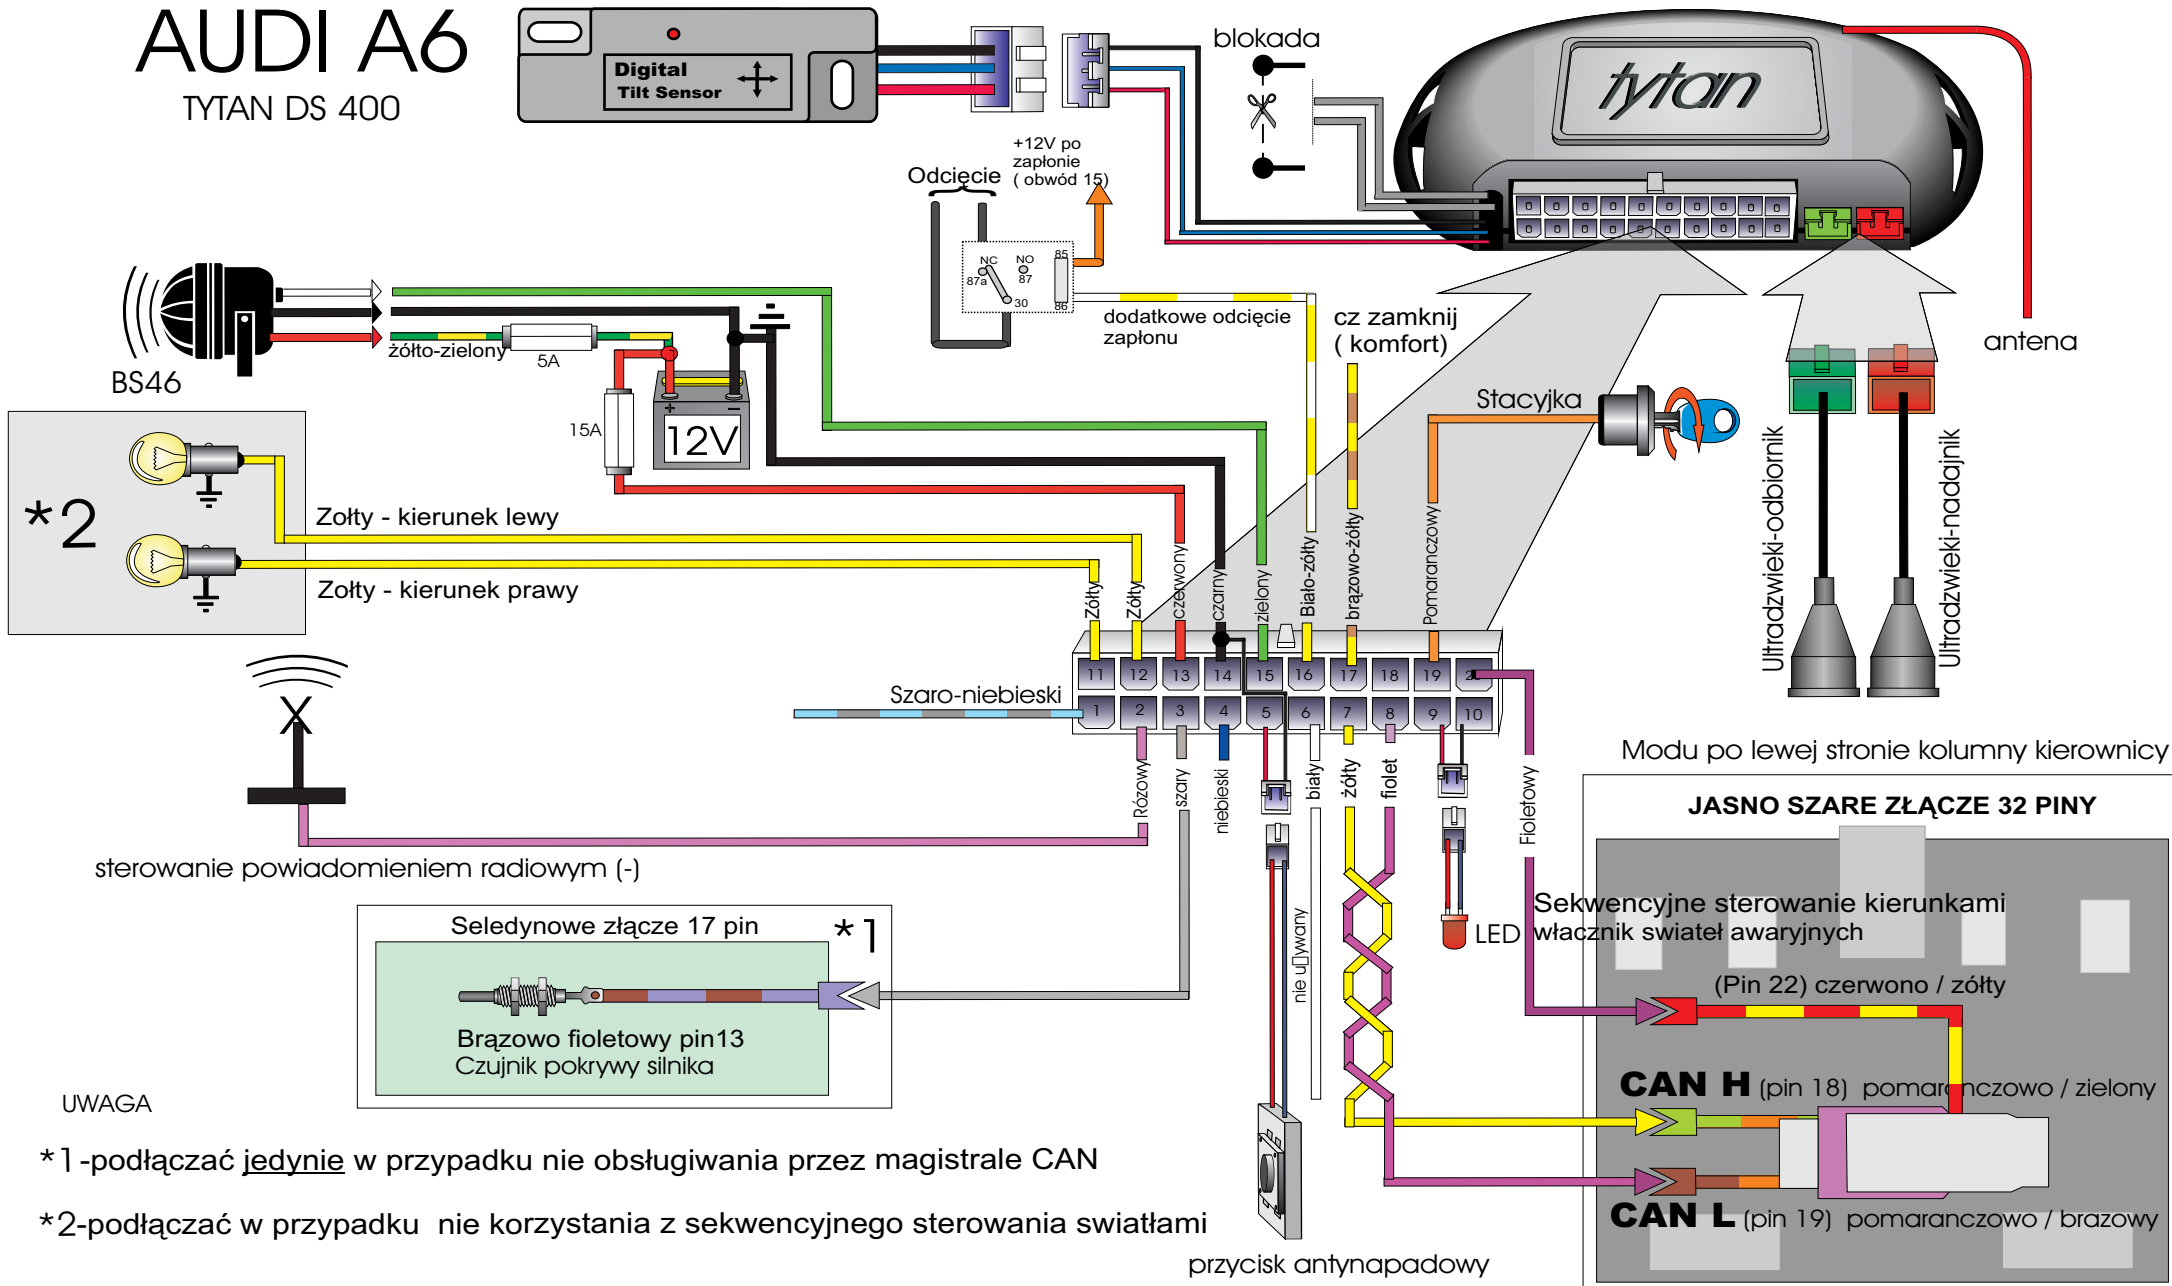

AUDI A6

TYTAN DS 400

homologowane czujniki dodatkowe

<p>Digital Systems sj Krzysztof Baluta & Jacek Szmelczyński 84-230 Rumia, ul. Sędzickiego 57 tel./fax (58) 671-43-48, 671-01-14</p>	<p>TYTAN Ds400</p> <p>Nr rys. 121dh Rev. 00</p>	<p>Marka: AUDI</p> <p>Parametr: 1 Poziom: 7</p>	<p>Model: A6 (C6) Limousine Model: A6 (C6) Avant</p> <p>ver. 1.8</p>	<p>Rok: 04/2004 > Rok: 03/2005 ></p>
---	--	---	---	--

Jasno szare złącze 32 PIN

CAN H - pomarańczowo-zielony
 CAN L - pomarańczowo-brązowy
 Sekwencyjne wyzwalanie kierunków
 - czerwono-żółty

Uwaga ! Dla automatycznego domykania szyb należy podłączyć wyjście brązowo-żółte alarmu do przewodu zielono-niebieskiego w drzwiach kierowcy (zamek drzwi)

Skrzynka bezpieczników,
BEZPIECZNIK 3
 Stacyjka - czarno-fioletowy
 +12V - czerwono-biały

<i>Digital Systems sj</i> Krzysztof Baluta & Jacek Szmelczyński 84-230 Rumia , ul.Sędzickiego 57 tel./fax (58) 671-43-48 , 671-01-14	TYTAN: Ds400	Marka: AUDI	Model: A6 (C6) Limousine Model: A6 (C6) Avant	Rok: 04/2004 > Rok: 03/2005 >
	Nr rys. 121dh Rev. 00	Parametr: 1 Poziom: 7	ver. 1.8	