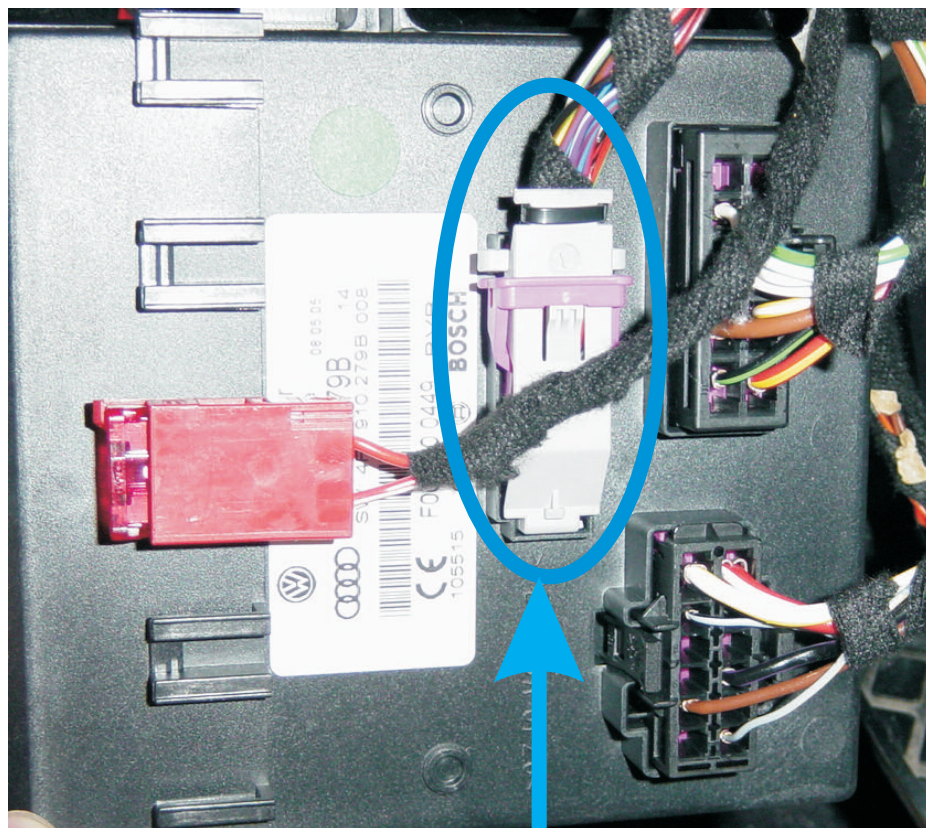

AUDI A6

TYTAN DS 400

homologowane czujniki dodatkowe

<p>Digital Systems sj Krzysztof Baluta & Jacek Szmelczyński 84-230 Rumia, ul. Sędzickiego 57 tel./fax (58) 671-43-48, 671-01-14</p>	<p>TYTAN Ds400</p> <p>Nr rys. 121dh Rev. 00</p>	<p>Marka: AUDI</p> <p>Parametr: 1 Poziom: 7</p>	<p>Model: A6 (C6) Limousine Model: A6 (C6) Avant</p> <p>ver. 1.8</p>	<p>Rok: 04/2004 > Rok: 03/2005 ></p>
---	--	---	---	--

Jasno szare złącze 32 PIN

CAN H - pomarańczowo-zielony
 CAN L - pomarańczowo-brązowy
 Sekwencyjne wyzwalanie kierunków
 - czerwono-żółty

Uwaga ! Dla automatycznego domykania szyb należy podłączyć wyjście brązowo-żółte alarmu do przewodu zielono-niebieskiego w drzwiach kierowcy (zamek drzwi)

Skrzynka bezpieczników,
BEZPIECZNIK 3
 Stacyjka - czarno-fioletowy
 +12V - czerwono-biały

<i>Digital Systems sj</i> Krzysztof Baluta & Jacek Szmelczyński 84-230 Rumia , ul.Sędzickiego 57 tel./fax (58) 671-43-48 , 671-01-14	TYTAN: Ds400	Marka: AUDI	Model: A6 (C6) Limousine Model: A6 (C6) Avant	Rok: 04/2004 > Rok: 03/2005 >
	Nr rys. 121dh Rev. 00	Parametr: 1 Poziom: 7	ver. 1.8	