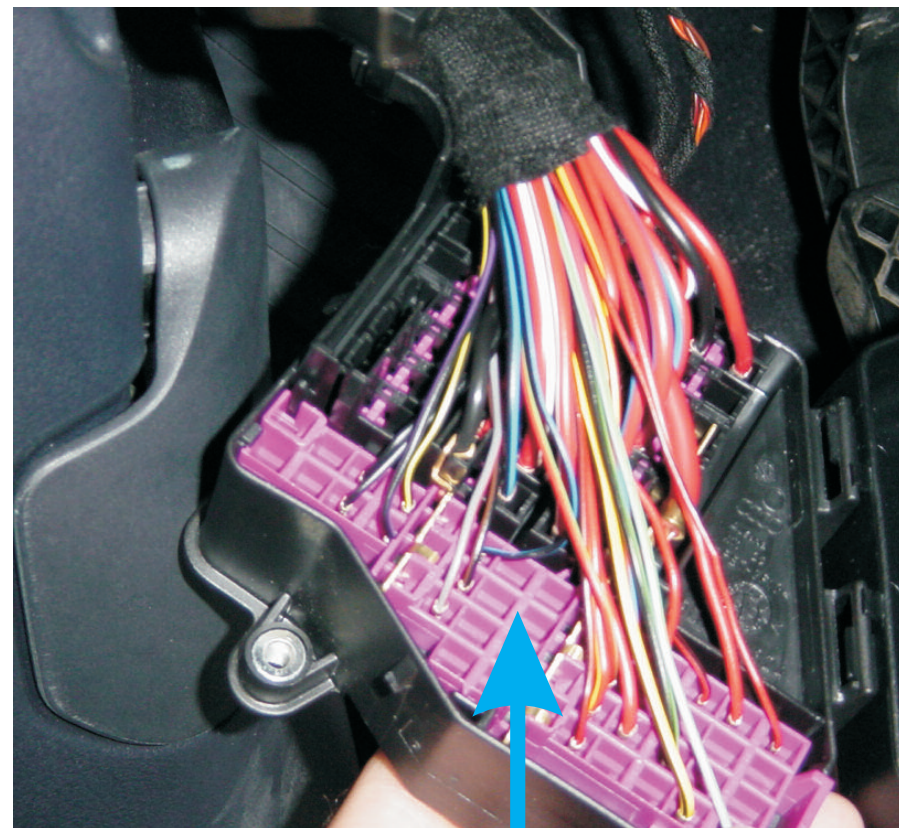

AUDI A6

TYTAN DS 400

homologowane czujniki dodatkowe

<p>Digital Systems sj Krzysztof Baluta & Jacek Szmelczyński 84-230 Rumia, ul. Sędzickiego 57 tel./fax (58) 671-43-48, 671-01-14</p>	<p>TYTAN Ds400</p> <p>Nr rys. 121dh Rev. 00</p>	<p>Marka: AUDI</p> <p>Parametr: 1 Poziom: 7</p>	<p>Model: A6 (C6) Limousine Model: A6 (C6) Avant</p> <p>ver. 1.8</p>	<p>Rok: 04/2004 > Rok: 03/2005 ></p>
---	--	---	---	--

Jasno szare złącze 32 PIN

CAN H - pomarańczowo-zielony
 CAN L - pomarańczowo-brązowy
 Sekwencyjne wyzwalanie kierunków
 - czerwono-żółty

Uwaga ! Dla automatycznego domykania szyb należy podłączyć wyjście brązowo-żółte alarmu do przewodu zielono-niebieskiego w drzwiach kierowcy (zamek drzwi)

Skrzynka bezpieczników,
BEZPIECZNIK 3
 Stacyjka - czarno-fioletowy
 +12V - czerwono-biały

<i>Digital Systems sj</i> Krzysztof Baluta & Jacek Szmelczyński 84-230 Rumia , ul.Sędzickiego 57 tel./fax (58) 671-43-48 , 671-01-14	TYTAN: Ds400	Marka: AUDI	Model: A6 (C6) Limousine Model: A6 (C6) Avant	Rok: 04/2004 > Rok: 03/2005 >
	Nr rys. 121dh Rev. 00	Parametr: 1 Poziom: 7	ver. 1.8	