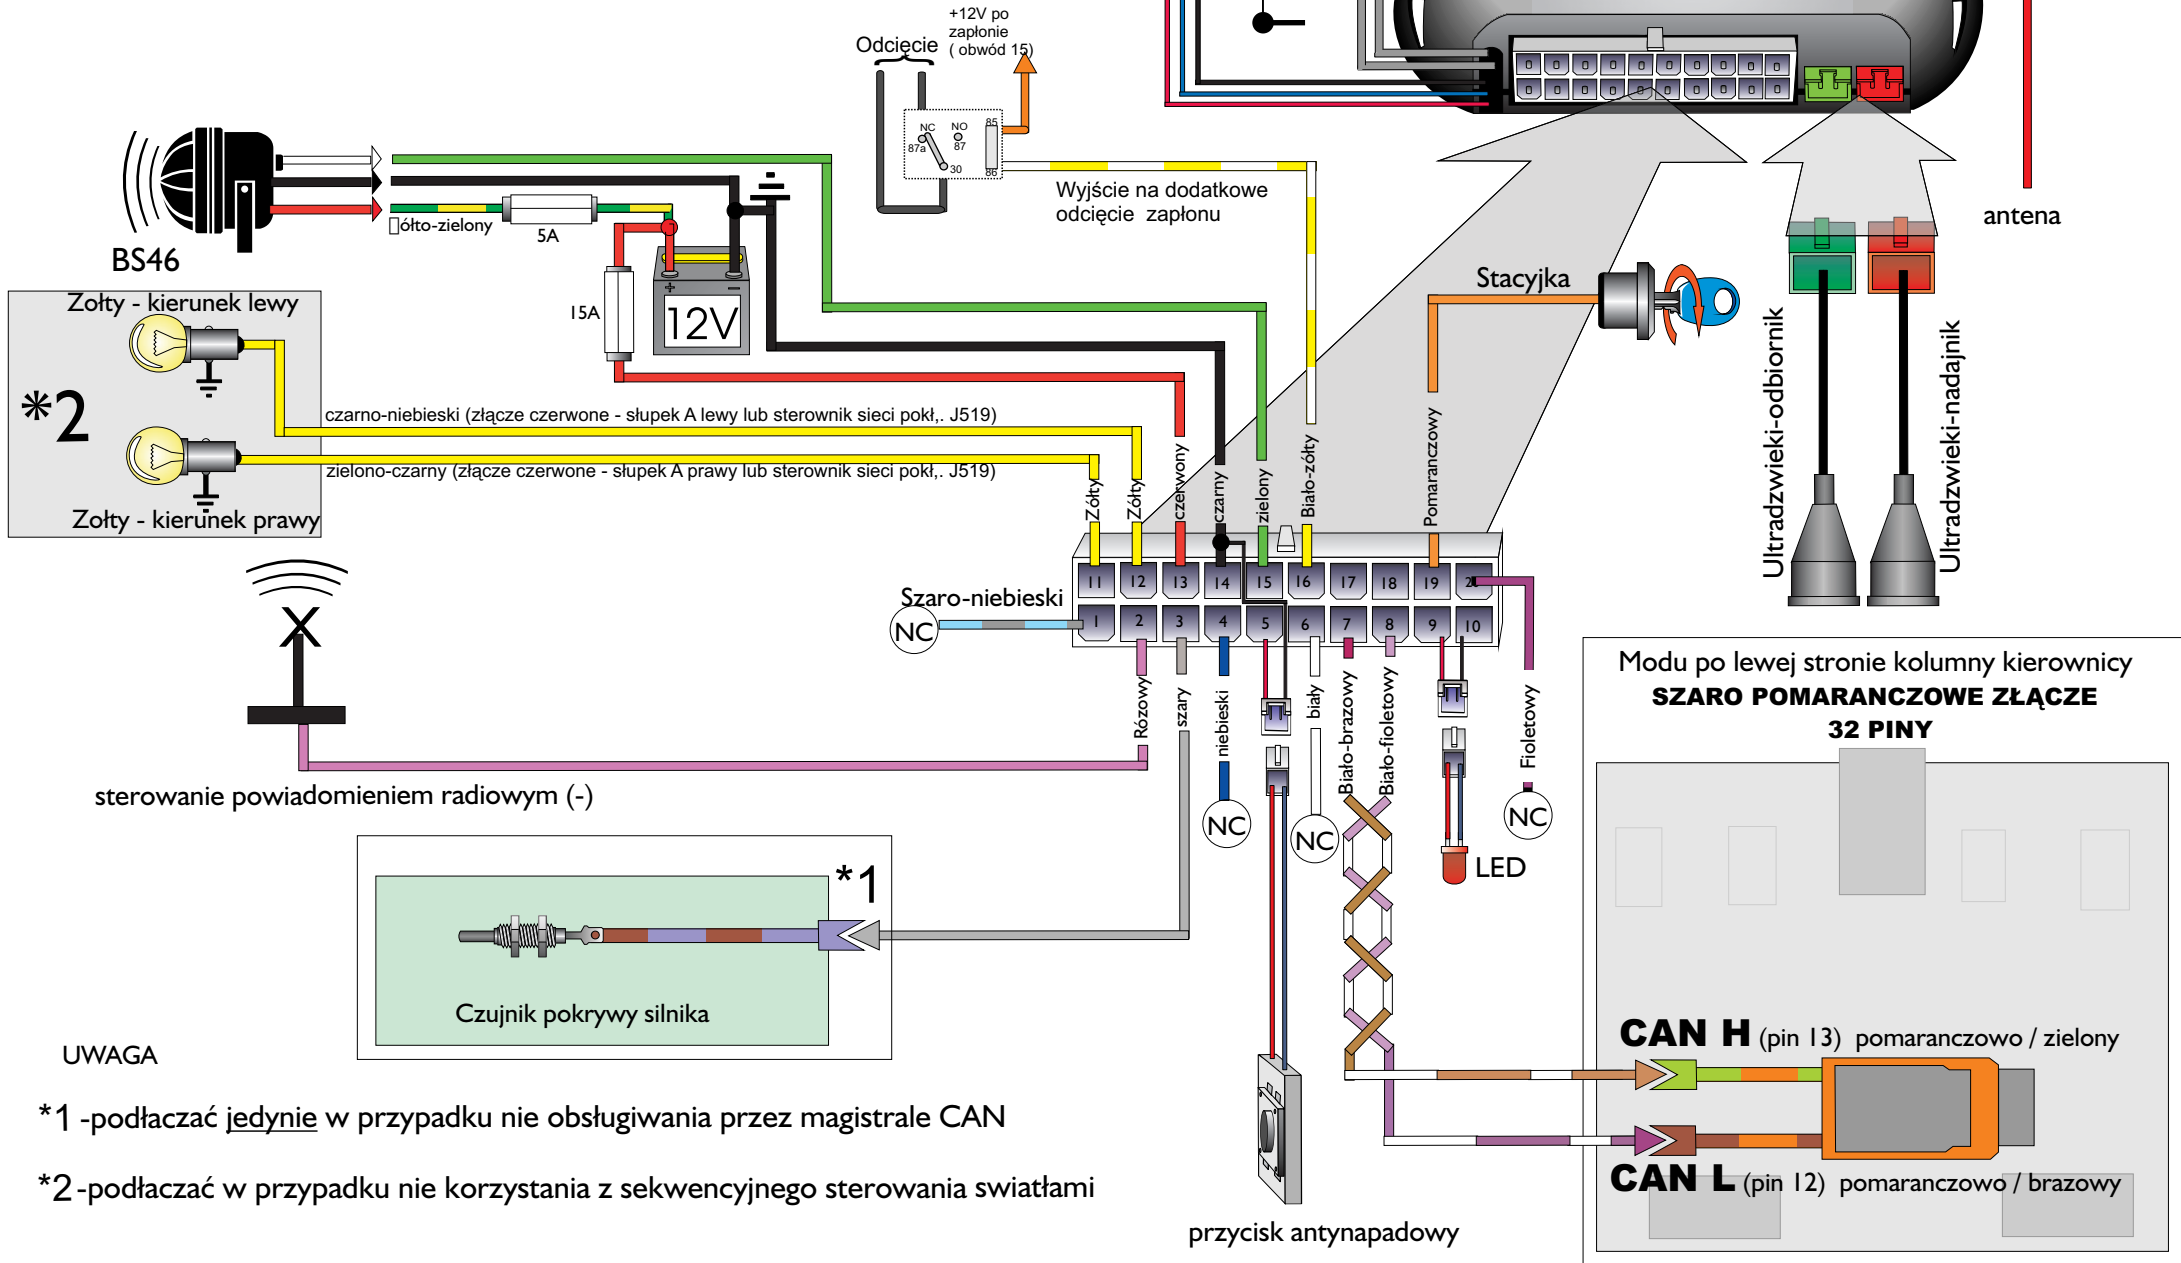

AUDI A4

TYTAN DS 400 CAN

homologowane czujniki dodatkowe

antena

UWAGA

*1 -podłączać jedynie w przypadku nie obsługiwanym przez magistrale CAN

*2 -podłączać w przypadku nie korzystania z sekwencyjnego sterowania światłami