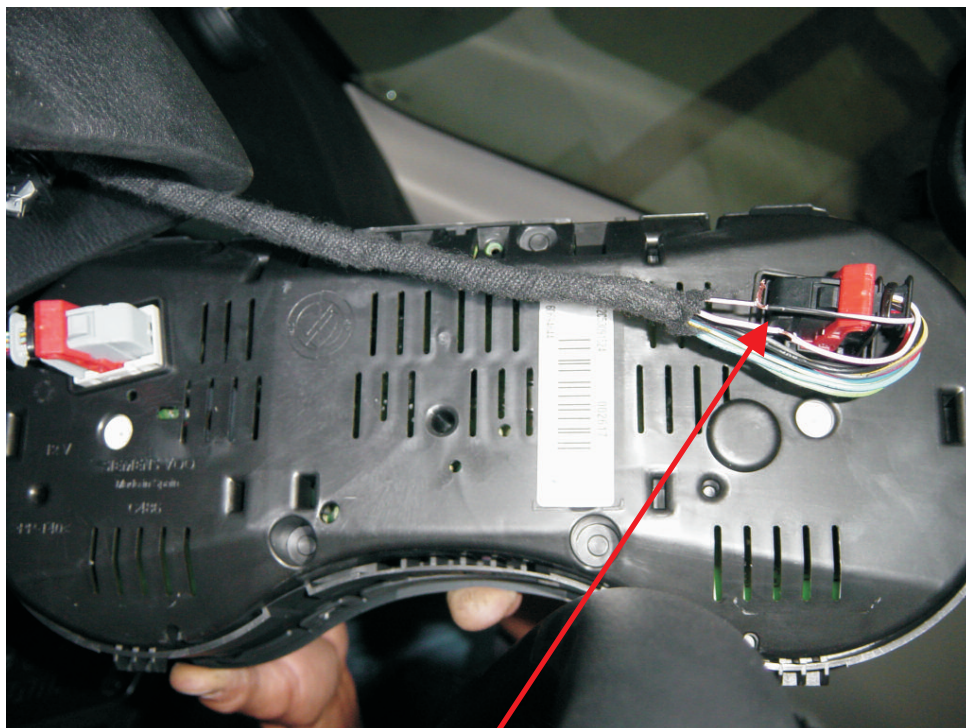

Homologowane czujniki dodatkowe

Digital Systems sj Krzysztof Baluta & Jacek Szmelczyński 84-230 Rumia , ul.Sędzickiego 57 tel./fax (58) 671-43-48 , 671-01-14	<b>TYTAN Ds400</b>	<b>Marka: ALFA ROMEO</b>	<b>Model: 159</b>	<b>Rok: 05 &gt;</b>
	Nr rys. 214h Rev. 00	<b>Parametr: 1 Poziom: 30</b>	<b>od wersji 1502</b>	

## Złącza z tyłu konsoli zegarów

CANH - różowo-czarny  
CANL - różowo-biały

## Przycisk świateł awaryjnych na środkowej konsoli

brązowo-niebieski - przewód na złączu  
przycisku świateł awaryjnych

<i>Digital Systems sj</i> Krzysztof Baluta & Jacek Szelczyński 84-230 Rumia, ul. Sędzickiego 57 tel./fax (58) 671-43-48, 671-01-14	<b>TYTAN Ds400</b>	<b>Marka: ALFA ROMEO</b>	<b>Model: 159</b>	<b>Rok: 05 &gt;</b>
	Nr rys. 214h Rev. 00	<b>Parametr: 1 Poziom: 30</b>	<b>od wersji 1502</b>	