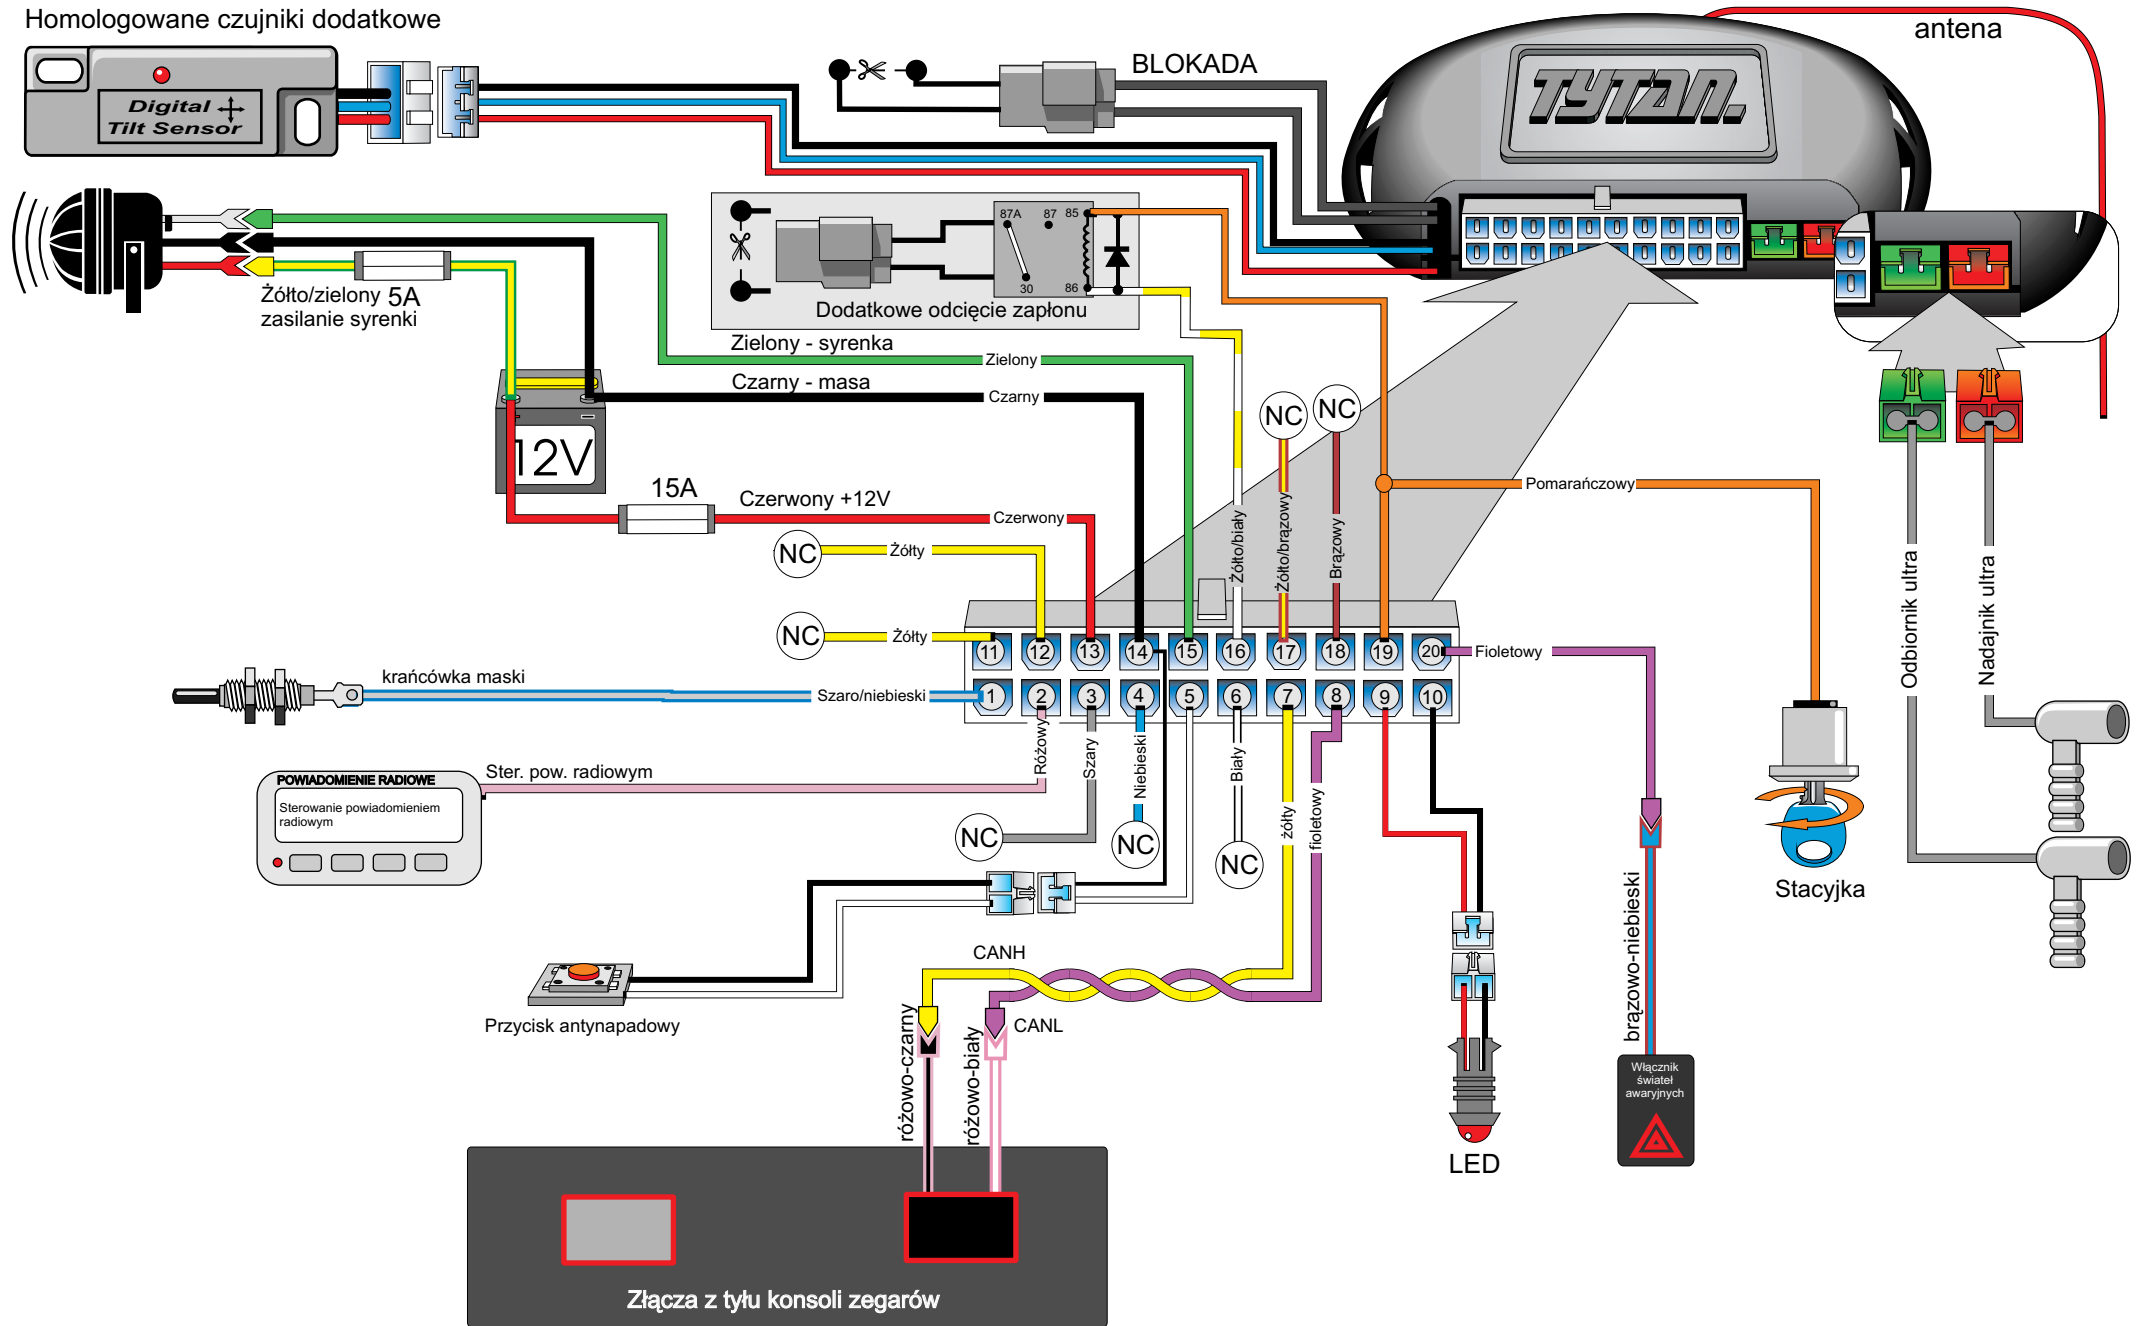

Homologowane czujniki dodatkowe

Digital Systems sj Krzysztof Baluta & Jacek Szmelczyński 84-230 Rumia , ul.Sędzickiego 57 tel./fax (58) 671-43-48 , 671-01-14	<b>TYTAN Ds400</b>	<b>Marka: ALFA ROMEO</b>	<b>Model: 159</b>	<b>Rok: 05 &gt;</b>
	Nr rys. 214h Rev. 00	<b>Parametr: 1 Poziom: 30</b>	<b>od wersji 1502</b>	

## Złącza z tyłu konsoli zegarów

CANH - różowo-czarny  
CANL - różowo-biały

## Przycisk świateł awaryjnych na środkowej konsoli

brązowo-niebieski - przewód na złączu  
przycisku świateł awaryjnych

<i>Digital Systems sj</i> Krzysztof Baluta & Jacek Szelczyński 84-230 Rumia, ul. Sędzickiego 57 tel./fax (58) 671-43-48, 671-01-14	<b>TYTAN Ds400</b>	<b>Marka: ALFA ROMEO</b>	<b>Model: 159</b>	<b>Rok: 05 &gt;</b>
	Nr rys. 214h Rev. 00	<b>Parametr: 1 Poziom: 30</b>	<b>od wersji 1502</b>	