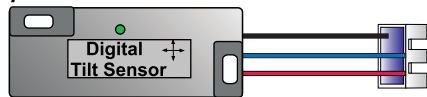

Czujnik dodatkowy np. położenia **GUARDIAL**