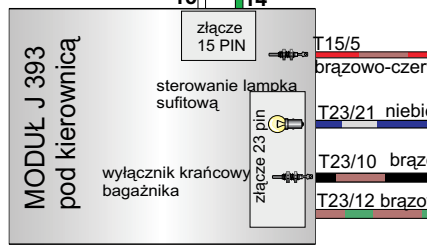

MODUŁ J 393 pod kierownicą

złącze 15 PIN

złącze 23 pin

sterowanie lampką sufitową

wyłącznik krańcowy bagażnika

T15/5

T23/21

T23/10

T23/12

klapa silnika

sterowanie powiadomieniem radiowym (--)