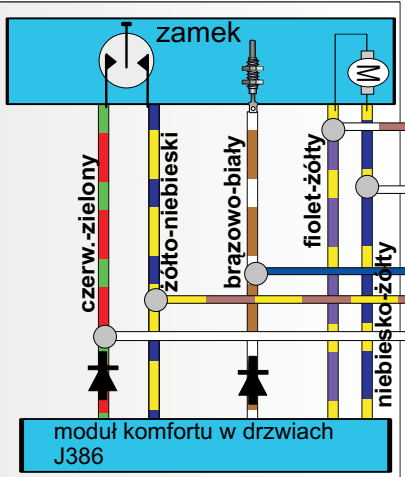

biały

biało-brązowy

biało-fioletowy

LED

przycisk awaryjny

tytan DS300
Golf IV, Bora

Uwaga! 1* -podłączać tylko wtedy, gdy są dodatkowe piloty (tytan)

DRZWI KIEROWCY

zamek

moduł komfortu w drzwiach J386

czern.-zielony

żółto-niebieski

brązowo-biały

fiolet-żółty

niebiesko-żółty

czern.-zielony