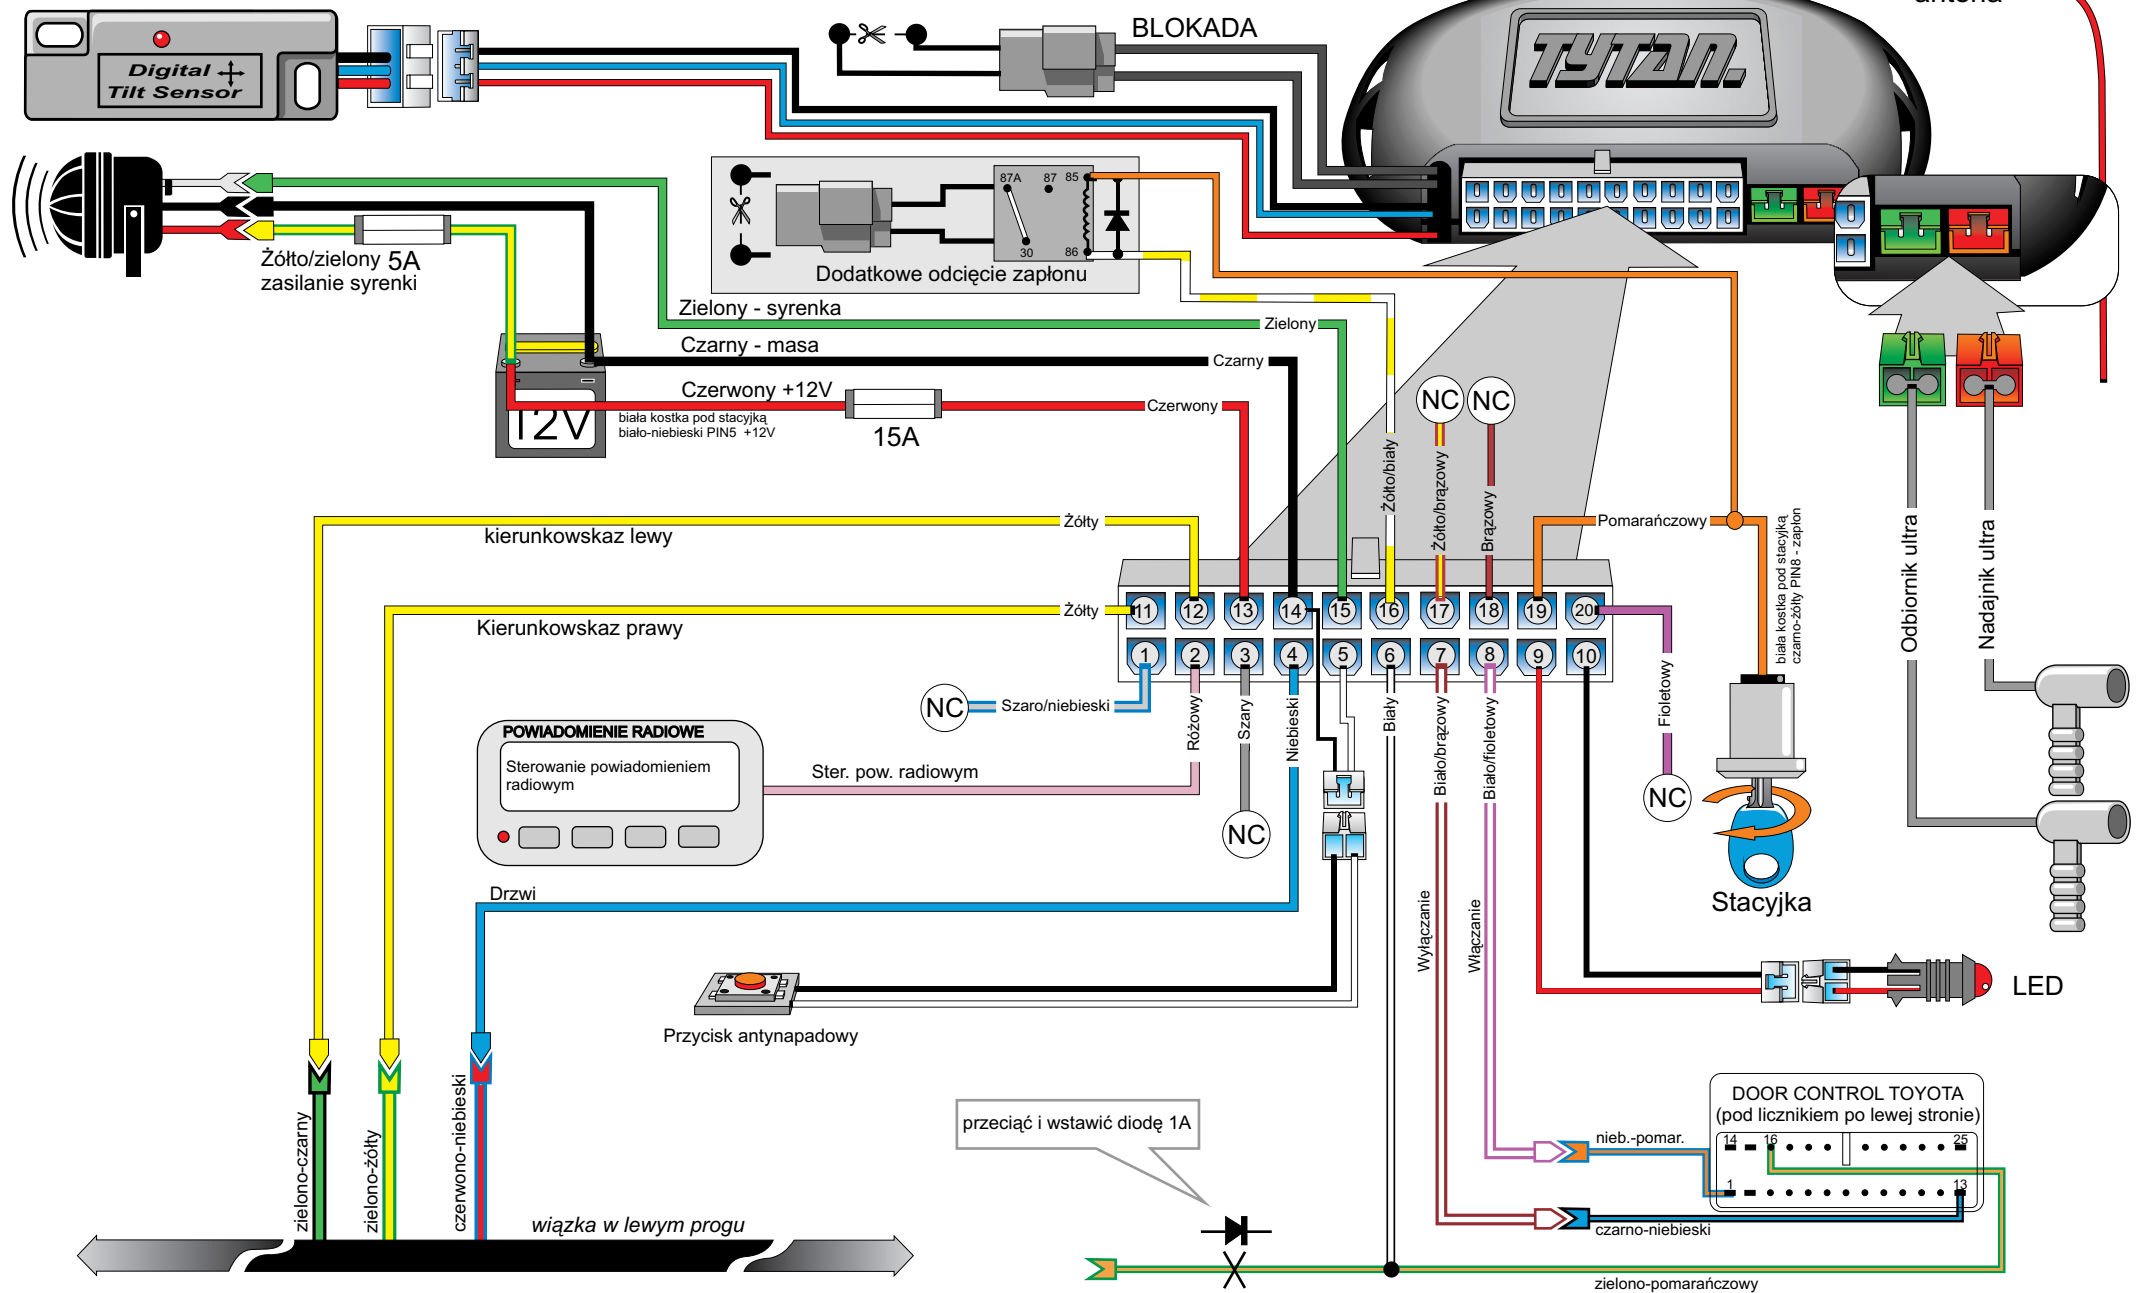

Homologowane czujniki dodatkowe

<p>Digital Systems sj Krzysztof Baluta & Jacek Szmelczyński 84-230 Rumia, ul. Sędzickiego 57 tel./fax (58) 671-43-48, 671-01-14</p>	<p>TYTAN Ds300 RS</p> <p>Nr rys. 40h Rev. 00</p>	<p>Marka: TOYOTA</p> <p>Parametr: 1 Poziom: 10</p>	<p>Model: YARIS</p>	<p>Rok: 00 ></p>
---	---	--	---------------------	---------------------