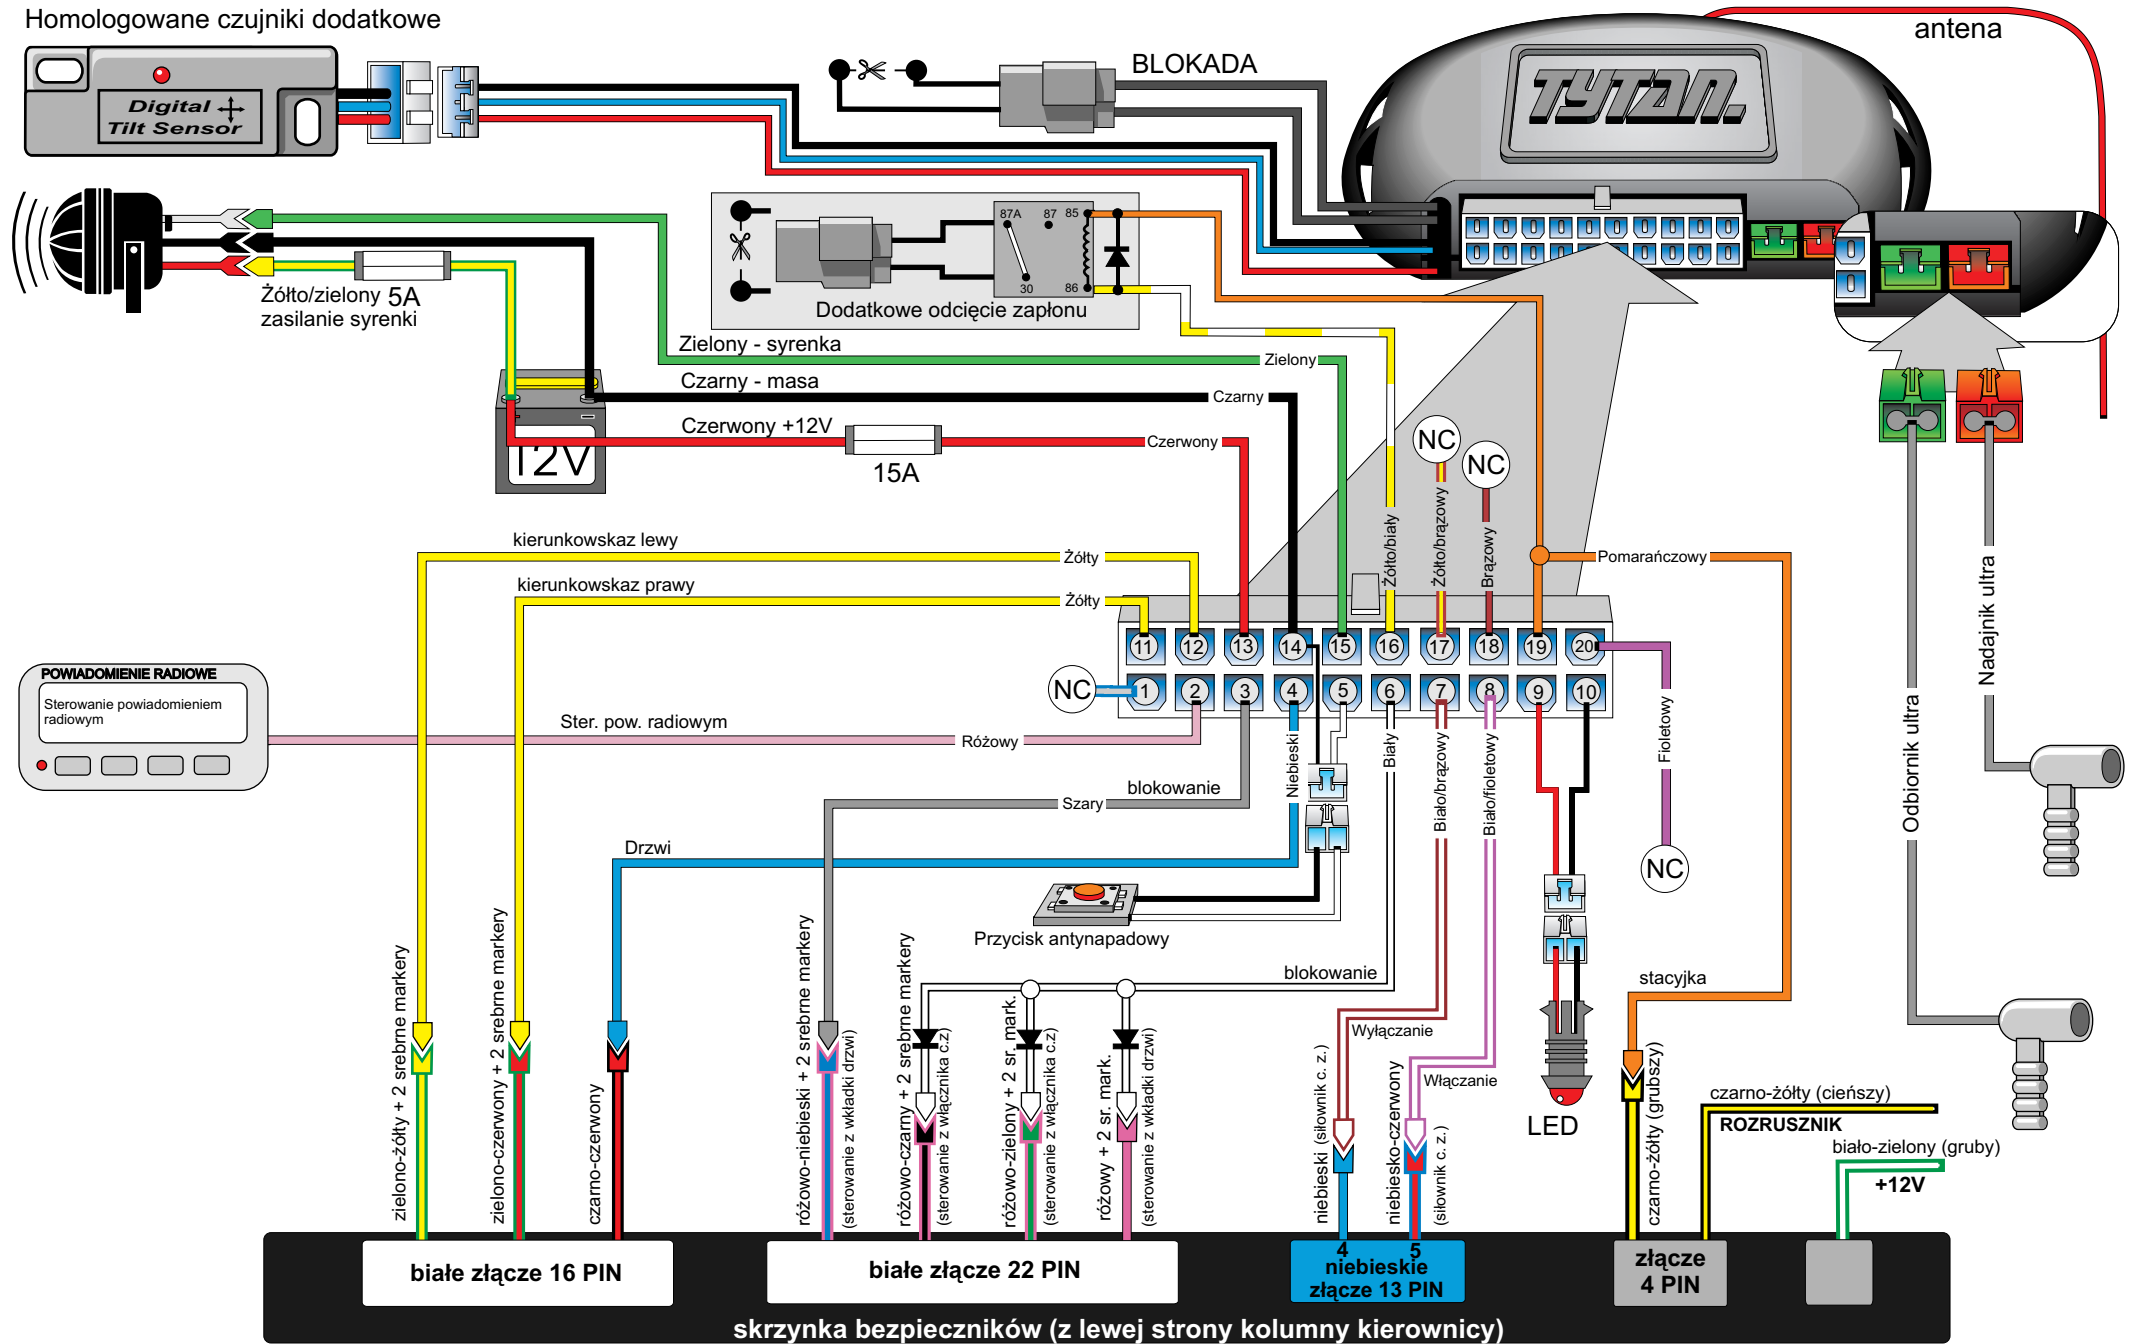

Homologowane czujniki dodatkowe

skrzynka bezpieczników (z lewej strony kolumny kierownicy)

Digital Systems sj Krzysztof Baluta & Jacek Szmelczyński 84-230 Rumia, ul. Sędzickiego 57 tel./fax (58) 671-43-48, 671-01-14	TYTAN: Ds300 RS	Marka: SUZUKI	Model: GRAND VITARA	Rok: 05 >
	Nr rys. 60h Rev. 00	Parametr: 1 Poziom: 5		